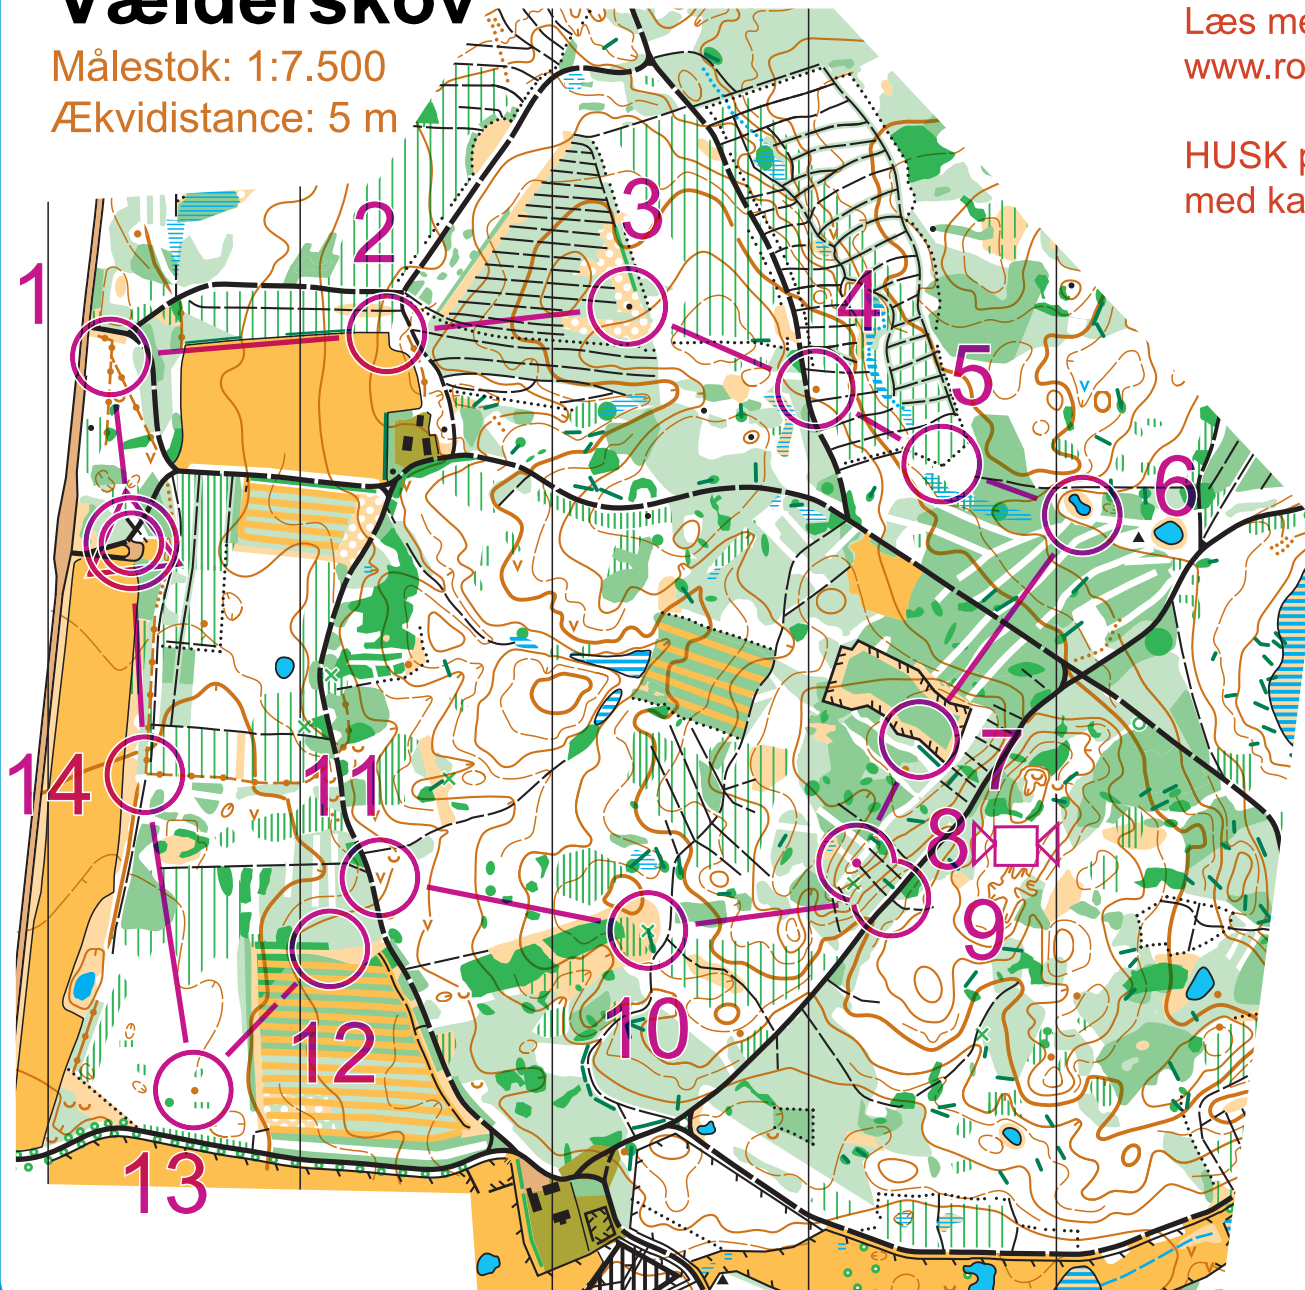

Rold Skov Vælderskov

Posterne hænger ude i perioden
21/12 kl.12:00 til 29/12 kl.12:00

Målestok: 1:7.500
Ækvidistance: 5 m

Skriv gerne er kort mail om
at du har været på tur til
julesjov@roldskovok.dk
Læs mere om klubben på
www.roldskovok.dk

HUSK posten markeret
med karamellen.

Niss'ernes julesjov 21-12-2024

Mellemsvær	3,0 km				
▷					
1	49	⚡	⚡	∕	
2	50	◇			└┘
3	51	▲			
4	43	●			
5	52	▽			∨
6	53	⊙			⊙
7	55	↗			^
8	46	▨	∕	∕	
9	40	∕	∕	×	
10	45	⊗			
11	39	∨			
12	56	⊗			└┘
13	57	●			
14	48	⚡			└┘
○	<	225 m	>	⊙	