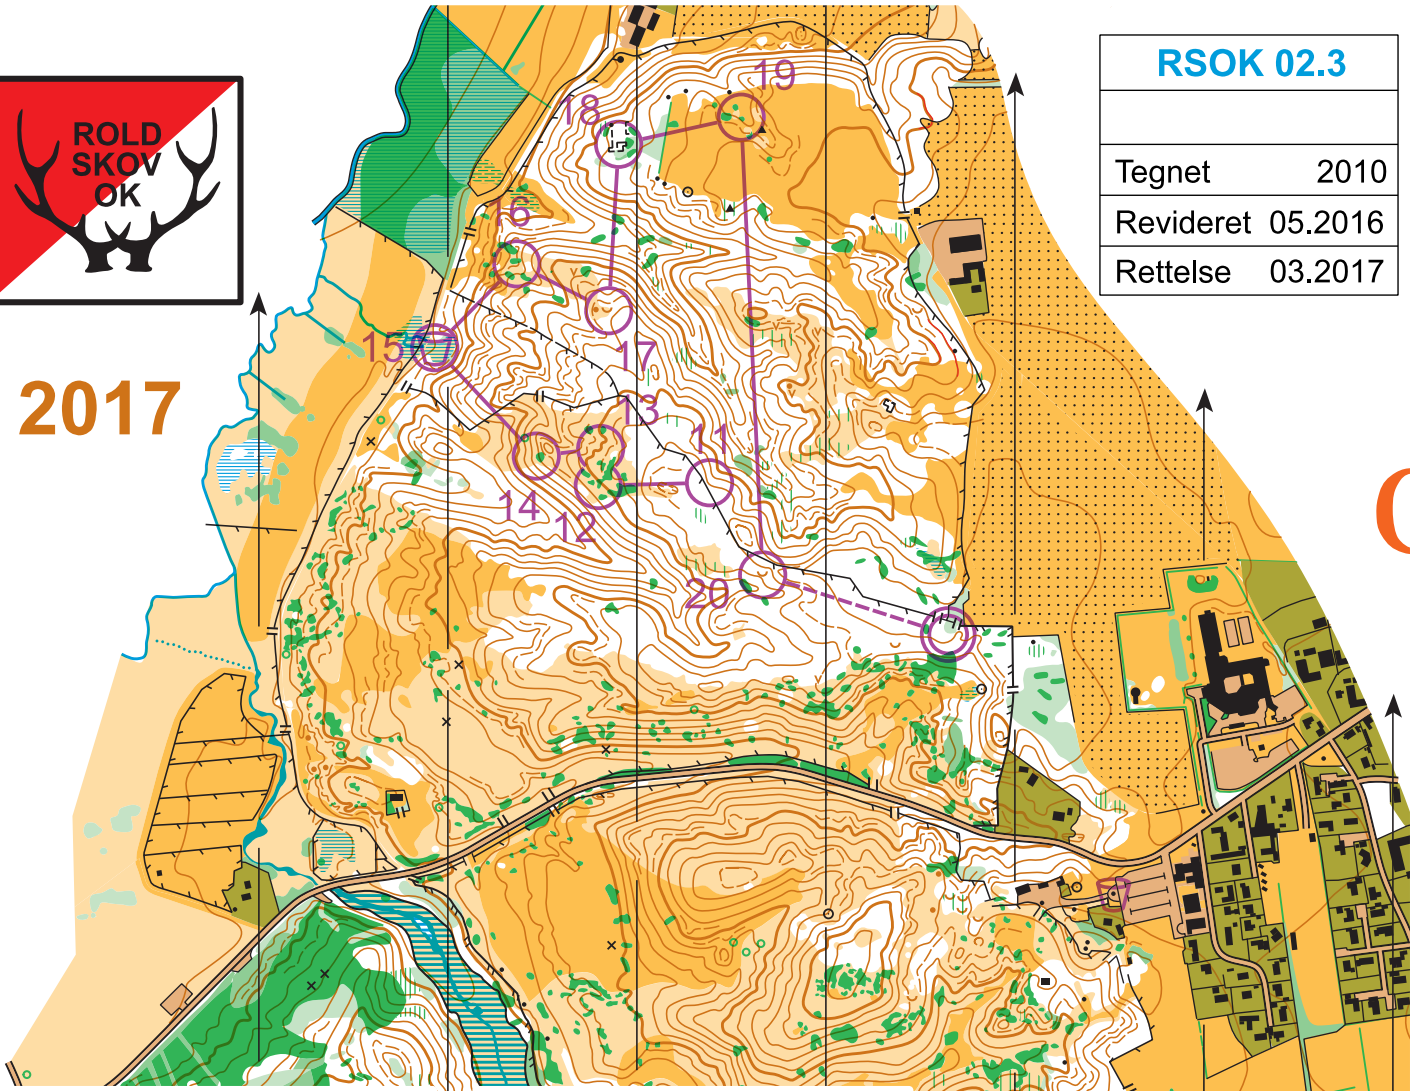

Rold Vælderskov Rebild Bakker

1:10.000

Ækvidistance 5m

Enligstående træ ○
Lille hegn ×

2017

RSOK 02.3	
Tegnet	2010
Revideret	05.2016
Rettelse	03.2017

Coronaløb - 24/4			
Mellem Lang svær - 1	4.7 km		
▷		⊥	
1	31	∩	
2	32	↖	⊙
3	33	∨	
4	34	∩	
5	35	□	∨
6	36	⊗	○

7	37	←	⊗		○
8	38	↓	∩		
9	39		⊗		○
10	40		⊗	∩	
11	41		∩		

Rold Vælderskov Rebild Bakker

1:10.000

Ækvidistance 5m

Enligstående træ ○
Lille hegn ×

2017

RSOK 02.3	
Tegnet	2010
Revideret	05.2016
Rettelse	03.2017

Coronaløb - 24/4					
Mellem Lang svær - 2		4.7 km			
12	42	↗	⊗		○
13	43		∩		
14	47		⊗		○
15	53	⤿	▲		
16	48		∩		
17	49		∪		
18	44		□		└┘

19	45	↘	⊗	∩	○
20	46		∪		
○----- 250 m ----->◎					