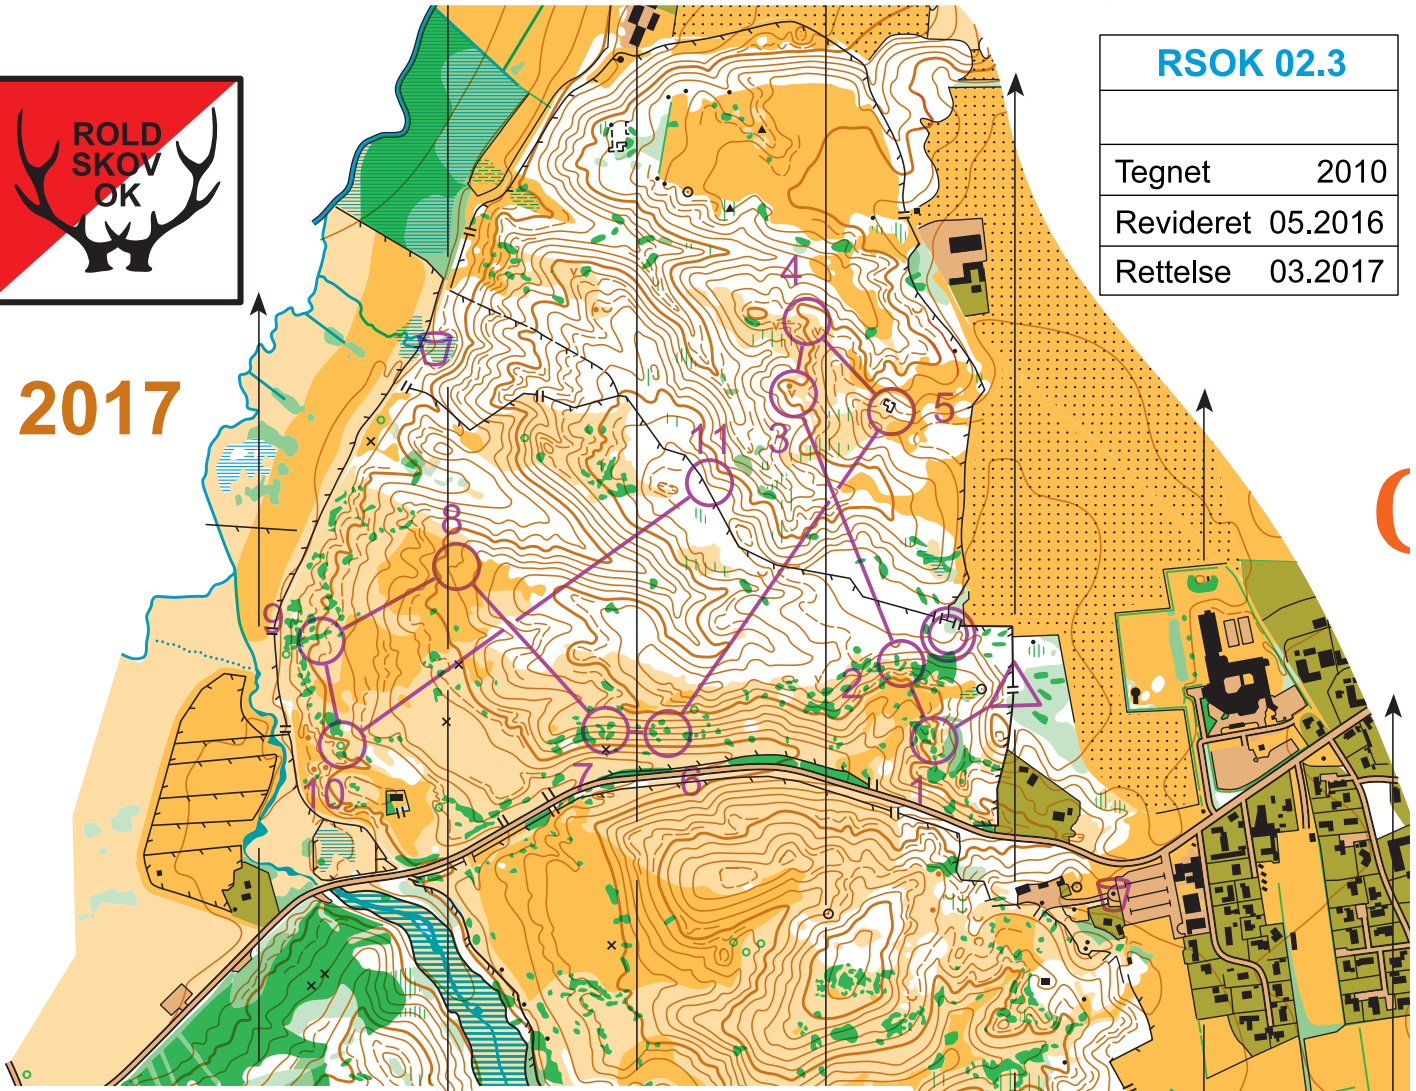

Rold Vælderskov Rebild Bakker

1:10.000

Ækvidistance 5m

Enligstående træ ○
Lille hegn ×

2017

RSOK 02.3	
Tegnet	2010
Revideret	05.2016
Rettelse	03.2017

Coronaløb - 24/4			
Mellem Lang svær - 1	4.7 km		
▷		⊥	
1	31	∩	
2	32	↖	⊙
3	33	∨	
4	34	∩	
5	35	□	∨
6	36	⊗	○

7	37	←	⊗		○
8	38	↓	∩		
9	39		⊗		○
10	40		⊗	∩	
11	41		∩		

Rold Vælderskov Rebild Bakker

1:10.000

Ækvidistance 5m

Enligstående træ ○
Lille hegn ×

2017

RSOK 02.3	
Tegnet	2010
Revideret	05.2016
Rettelse	03.2017

Coronaløb - 24/4					
Mellem Lang svær - 2		4.7 km			
12	42	↗	⊗		○
13	43		∩		
14	47		⊗		○
15	53	⤿	▲		
16	48		∩		
17	49		∪		
18	44		□		└┘

19	45	↘	⊗	∩	○
20	46		∪		
○----- 250 m ----->◎					