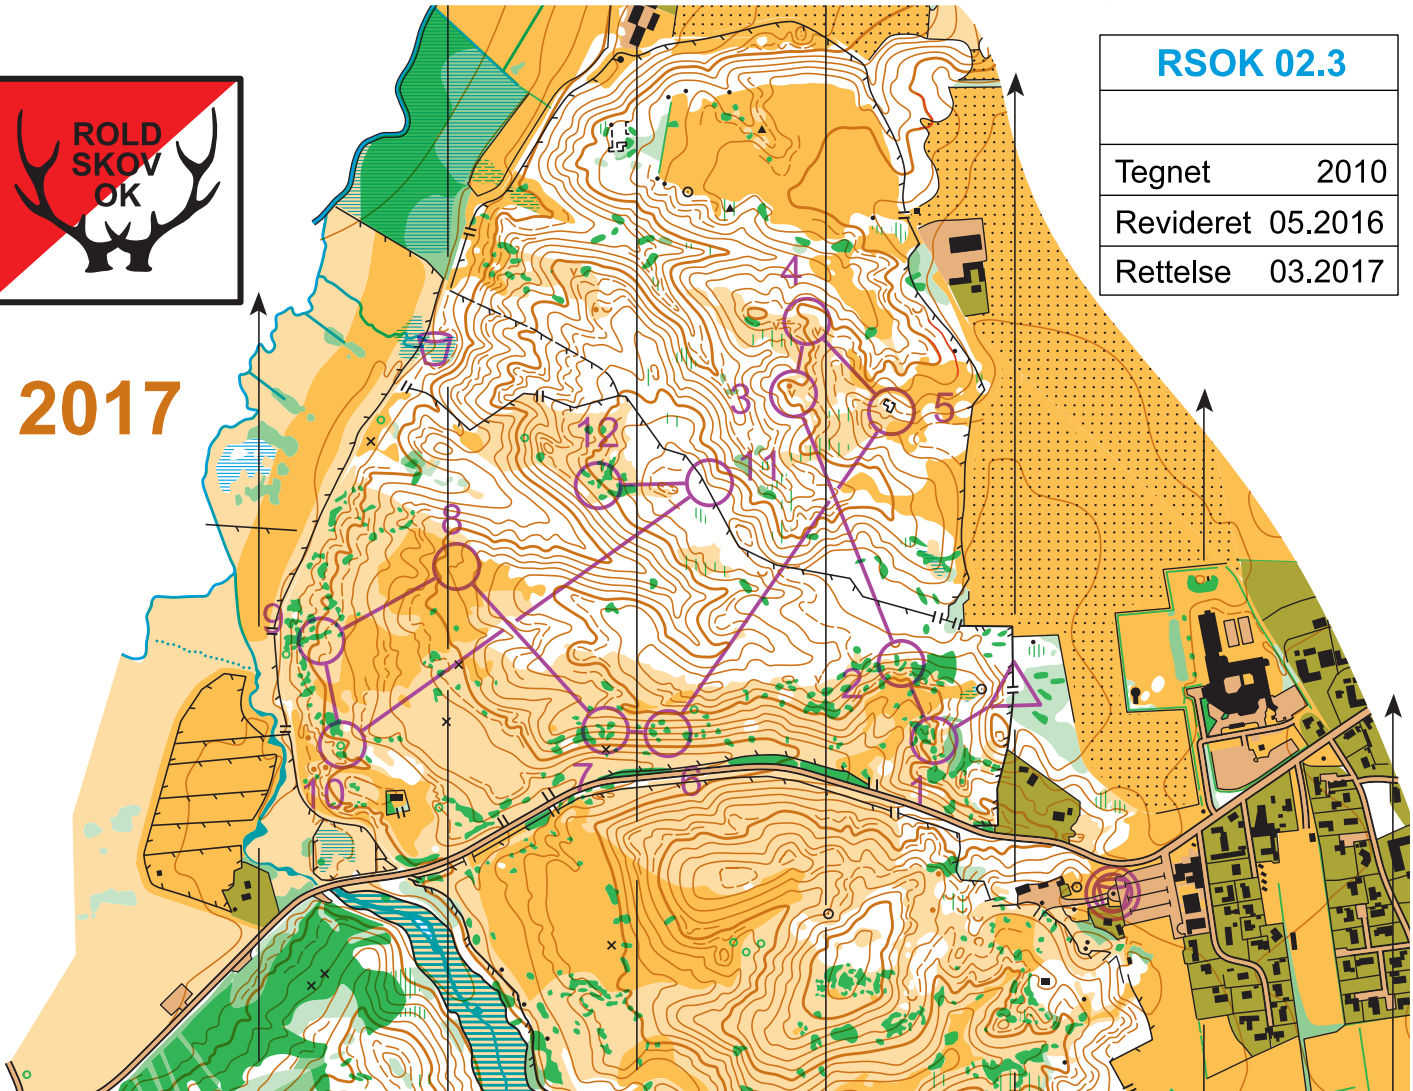

# Rold Vælderskov Rebild Bakker

1:10.000

Ækvidistance 5m

Enligstående træ ○  
Lille hegn ×

2017

<b>RSOK 02.3</b>	
Tegnet	2010
Revideret	05.2016
Rettelse	03.2017

Coronaløb - 24/4				
Lang svær - 1		5.7 km		
▷		⊢		
1	31	∩		
2	32	↖	⊗	○
3	33	∨		
4	34	∩		
5	35	□		∨
6	36	⊗		○

7	37	←	⊗		○
8	38	↓	∩		
9	39		⊗		○
10	40		☼	∩	
11	41		∩		
12	42	↗	⊗		○

# Rold Vælderskov Rebild Bakker

1:10.000

Ækvidistance 5m

Enligstående træ ○  
Lille hegn ×

2017

RSOK 02.3	
Tegnet	2010
Revideret	05.2016
Rettelse	03.2017

Coronaløb - 24/4					
Lang svær - 2		5.7 km			
13	43		∩		
14	47		⊗		○
15	53	⤿	▲		
16	48		∩		
17	49		∪		
18	44		□		┌
19	45	↘	⊗	∩	○

20	50	⊗		○
21	51	/		┌
22	52	↑	☼	
○----- 275 m ----->○				