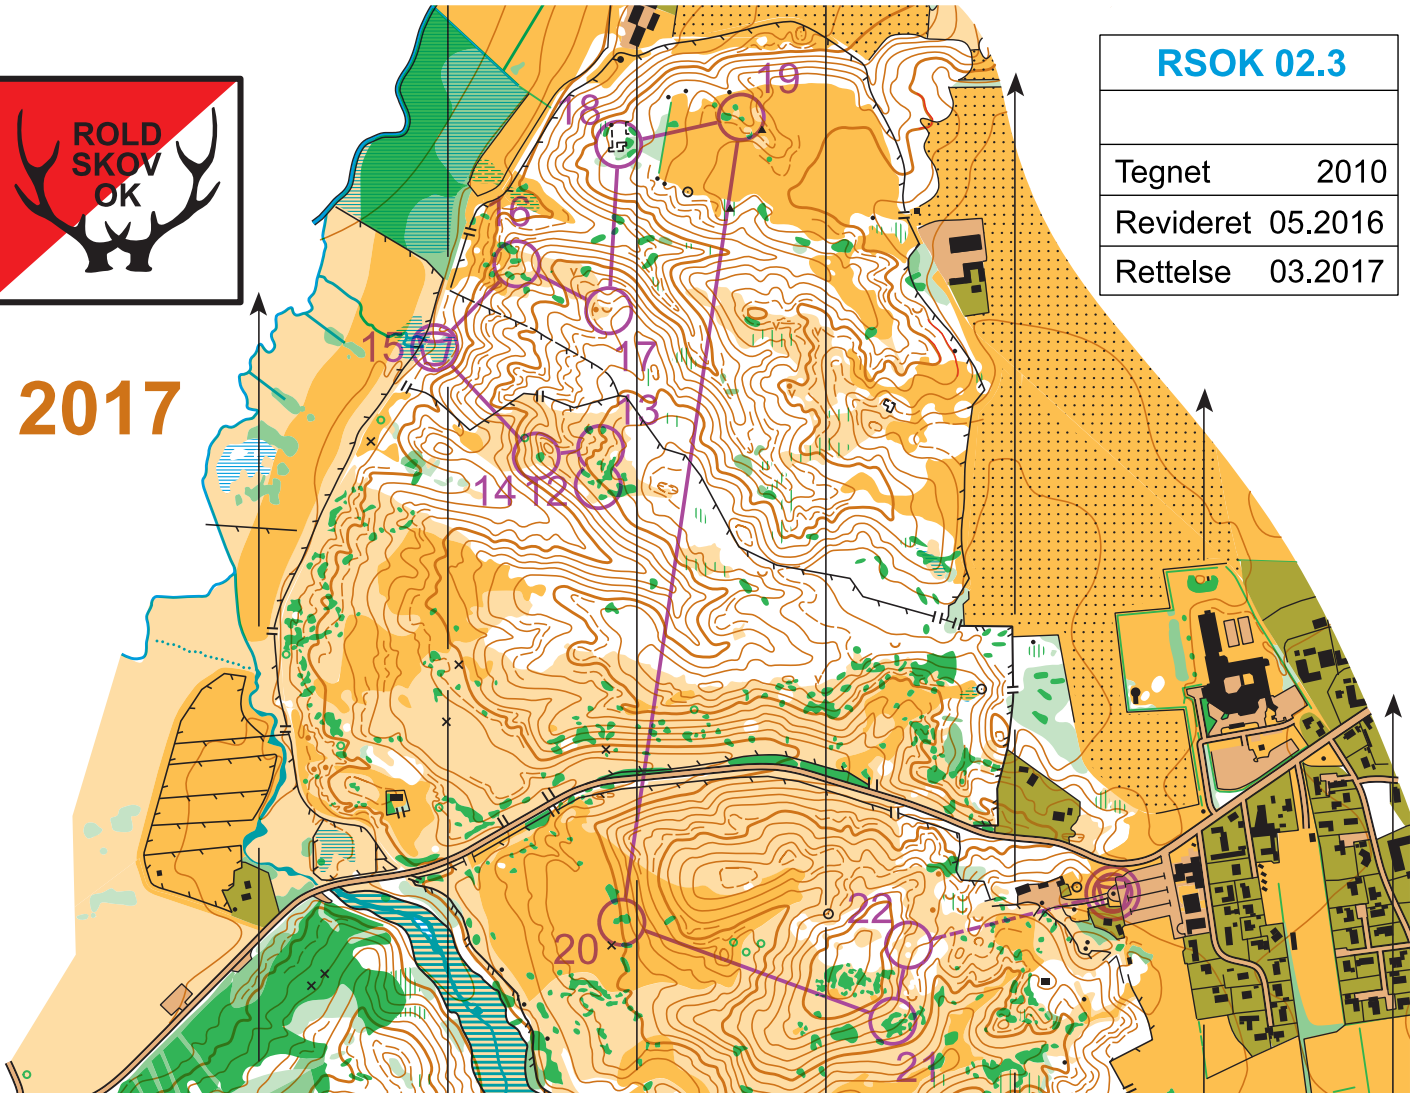

# Rold Vælderskov Rebild Bakker

1:10.000

Ækvidistance 5m

Enligstående træ ○  
Lille hegn ×

2017

<b>RSOK 02.3</b>	
Tegnet	2010
Revideret	05.2016
Rettelse	03.2017

Coronaløb - 24/4				
Lang svær - 1		5.7 km		
▷		⊢		
1	31	∩		
2	32	↖	⊗	○
3	33	∨		
4	34	∩		
5	35	□		∨
6	36	⊗		○

7	37	←	⊗		○
8	38	↓	∩		
9	39		⊗		○
10	40		☼	∩	
11	41		∩		
12	42	↗	⊗		○

# Rold Vælderskov Rebild Bakker

1:10.000

Ækvidistance 5m

Enligstående træ ○  
Lille hegn ×

2017

RSOK 02.3	
Tegnet	2010
Revideret	05.2016
Rettelse	03.2017

Coronaløb - 24/4					
Lang svær - 2		5.7 km			
13	43		∩		
14	47		⊗		○
15	53	⤿	▲		
16	48		∩		
17	49		∪		
18	44		□		┌
19	45	↘	⊗	∩	○

20	50	⊗		○
21	51	/		┌
22	52	↑	☼	
○----- 275 m ----->○				