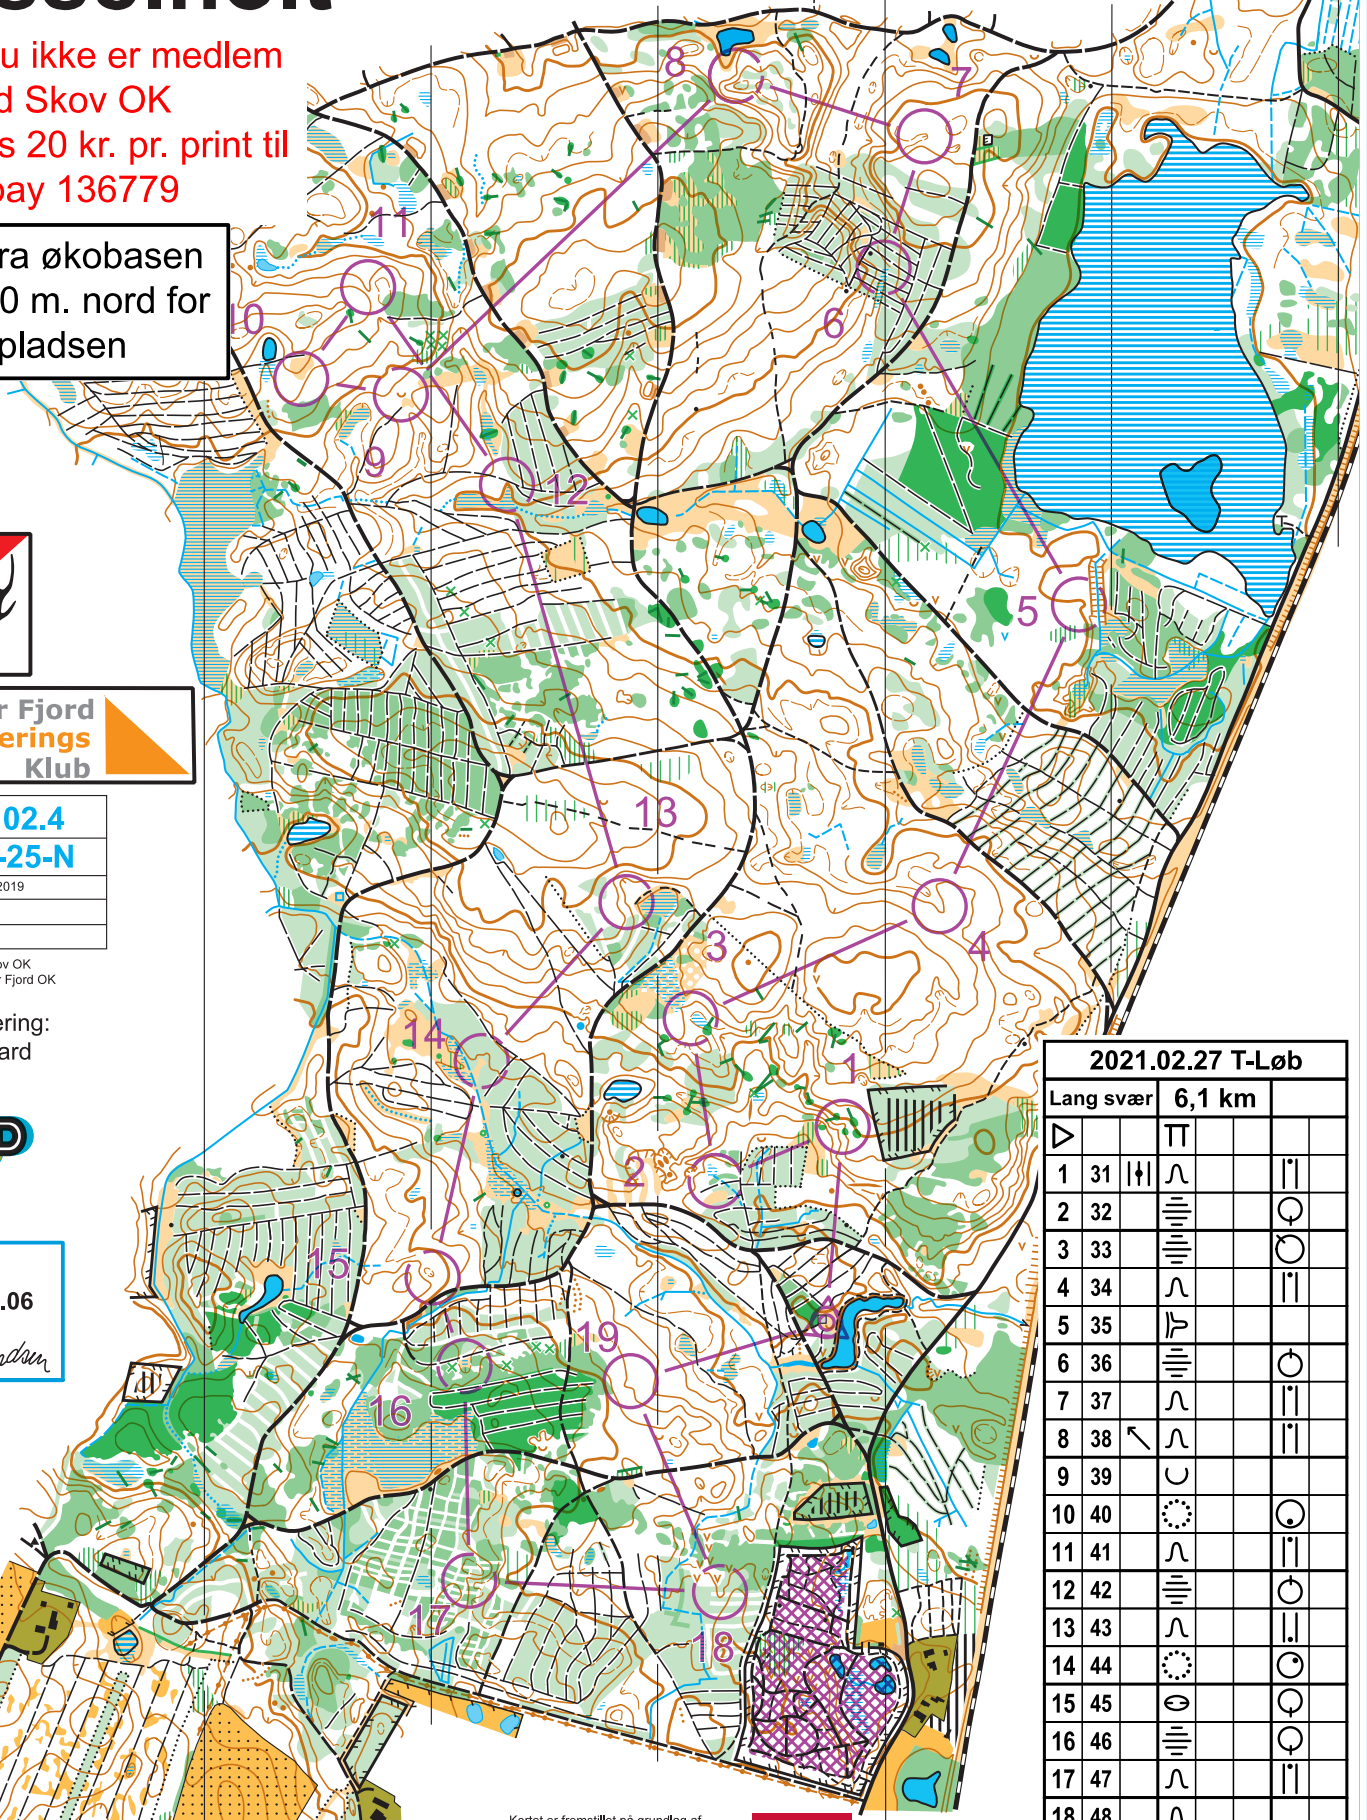

# Rold Skov Hesselholt

Målestoksforhold 1:10.000  
Ækvidistance 2,5m 2019. 18. august  
ISOM 2017 SPECIAL SIGNATUR: X RODKAGE

Hvis du ikke er medlem af Rold Skov OK betales 20 kr. pr. print til Mobilpay 136779

Start fra økobasen ca. 400 m. nord for stabelpladsen

Mariager Fjord  
Orienterings  
Klub

**RSOK 02.4**  
**MFOK-25-N**  
Tegnet 18.08.2019  
Revideret  
Rettelser

© Copyright Rold Skov OK  
Mariager Fjord OK

Rekognoscering:  
Helge Søgaard  
Jørn Blom

Rentegning:  
Jørn Blom

2021.02.27 T-Løb				
Lang svær	6,1 km			
1	31	↑↓	∩	∩
2	32		≡	⊙
3	33		≡	⊙
4	34		∩	∩
5	35		∩	
6	36		≡	⊙
7	37		∩	∩
8	38	↖	∩	∩
9	39		∩	
10	40		⊙	⊙
11	41		∩	∩
12	42		≡	⊙
13	43		∩	∩
14	44		⊙	⊙
15	45		⊙	⊙
16	46		≡	⊙
17	47		∩	∩
18	48		∩	
19	49		∩	

Kortet er fremstillet på grundlag af Danmarks Højdemodel (DHM) og GeoDanmark-data fra Styrelsen for Dataforsyning og Effektivisering og Danske kommuner