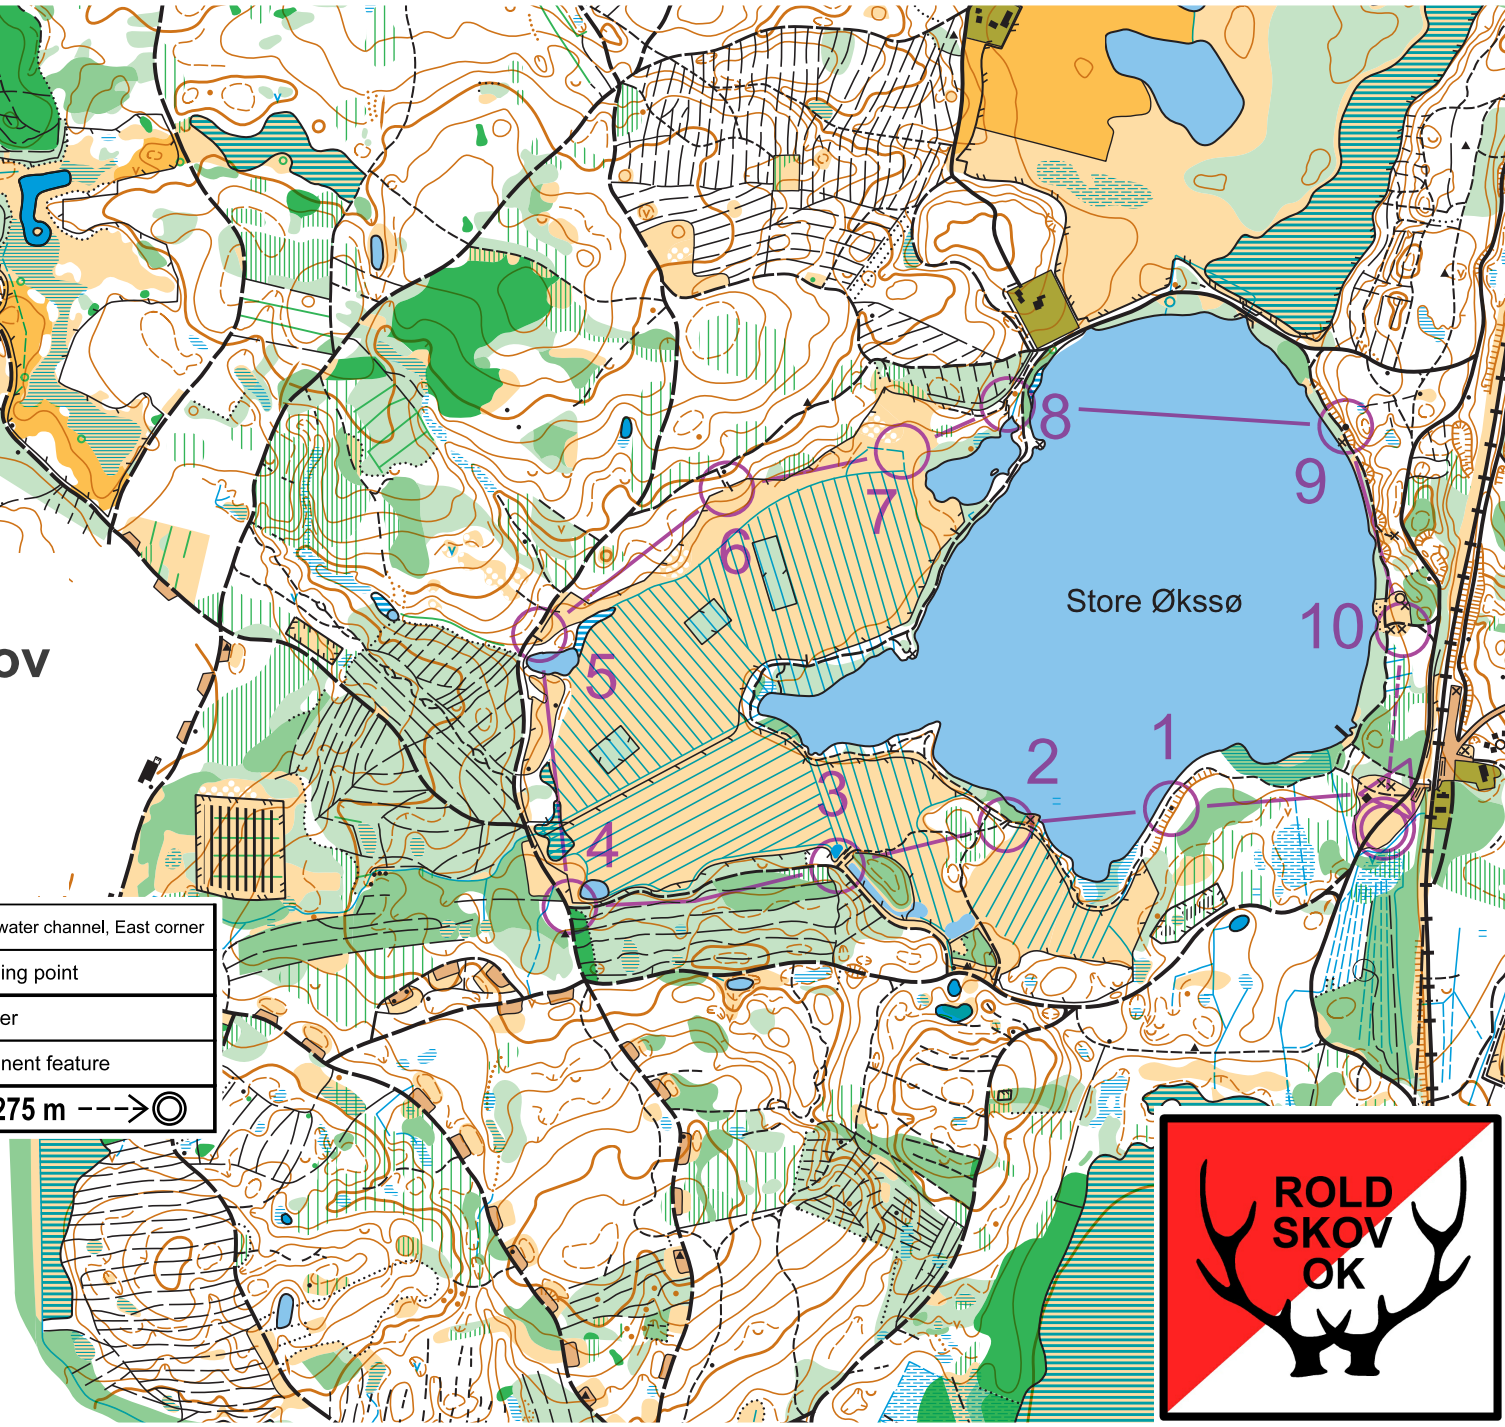

# Roldskov Hesselholt - Vælderskov

Målestok 1:10000  
Ækvidistance 2,5m

<b>Hesselholt - Vælderskov 13 - 16 marts 2021</b>	
<b>Begynder</b>	<b>3.2 km</b>
<b>1</b>	<b>54</b> Boulder
<b>2</b>	<b>55</b> Crossing point
<b>3</b>	<b>56</b> Path Path Junction
<b>4</b>	<b>57</b> Path Path Junction
<b>5</b>	<b>58</b> Crossing point
<b>6</b>	<b>59</b> Crossing point

<b>7</b>	<b>47</b>	Minor water channel, East corner
<b>8</b>	<b>60</b>	Crossing point
<b>9</b>	<b>61</b>	Boulder
<b>10</b>	<b>62</b>	Prominent feature

--- 275 m ---