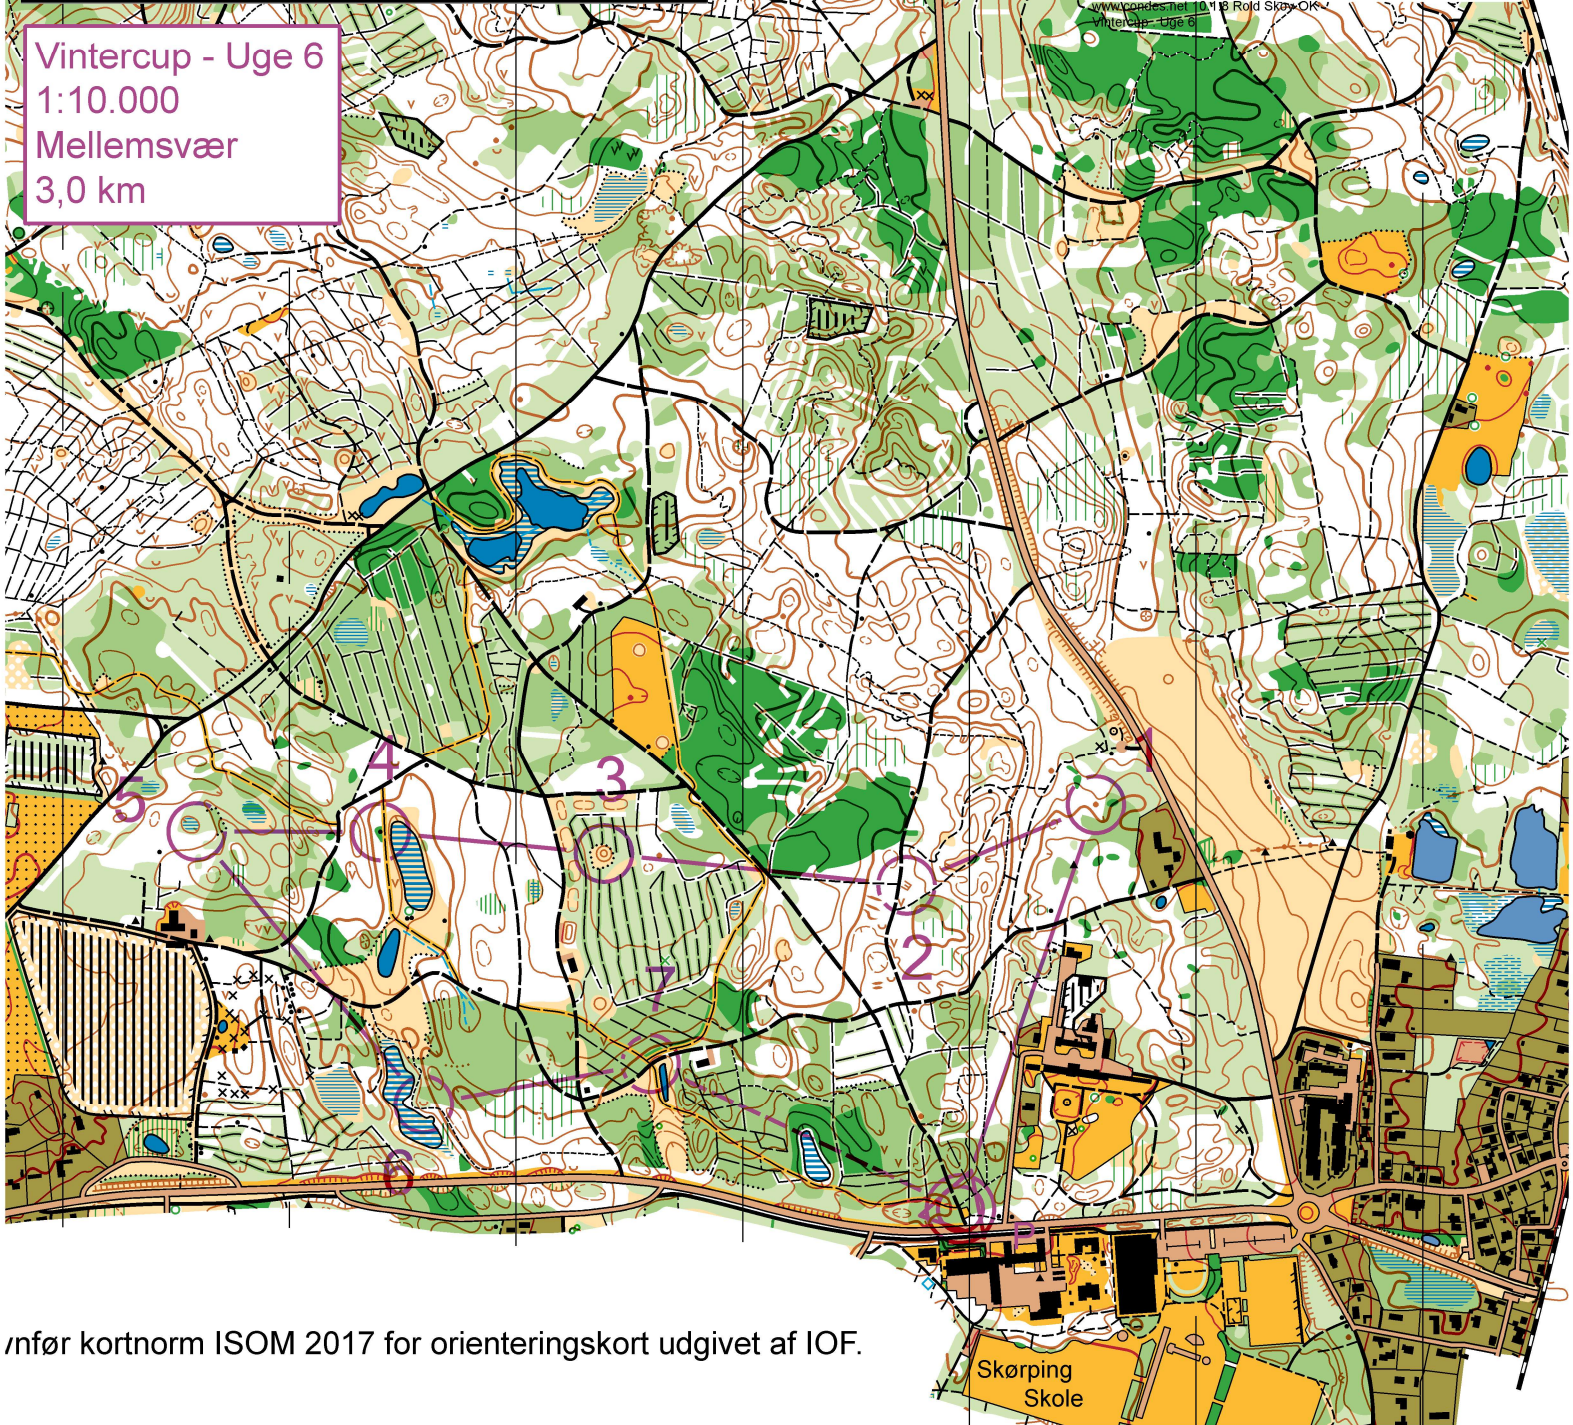

**Vintercup - Uge 6**

| Mellemsvær | 3,0 km |   |   |
|------------|--------|---|---|
| ▷          |        |   |   |
| 1 52       | ●      |   |   |
| 2 42       | ⊖      |   |   |
| 3 47       | ○      |   |   |
| 4 35       | ▲      |   | ○ |
| 5 48       | ≡      |   | Q |
| 6 53       | ∪      |   |   |
| 7 32       | /      | × |   |

○ --- 450 m ---> ⊙

Vintercup - Uge 6  
 1:10.000  
 Mellemsvær  
 3,0 km

ifør kortnorm ISOM 2017 for orienteringskort udgivet af IOF.

Skørping Skole