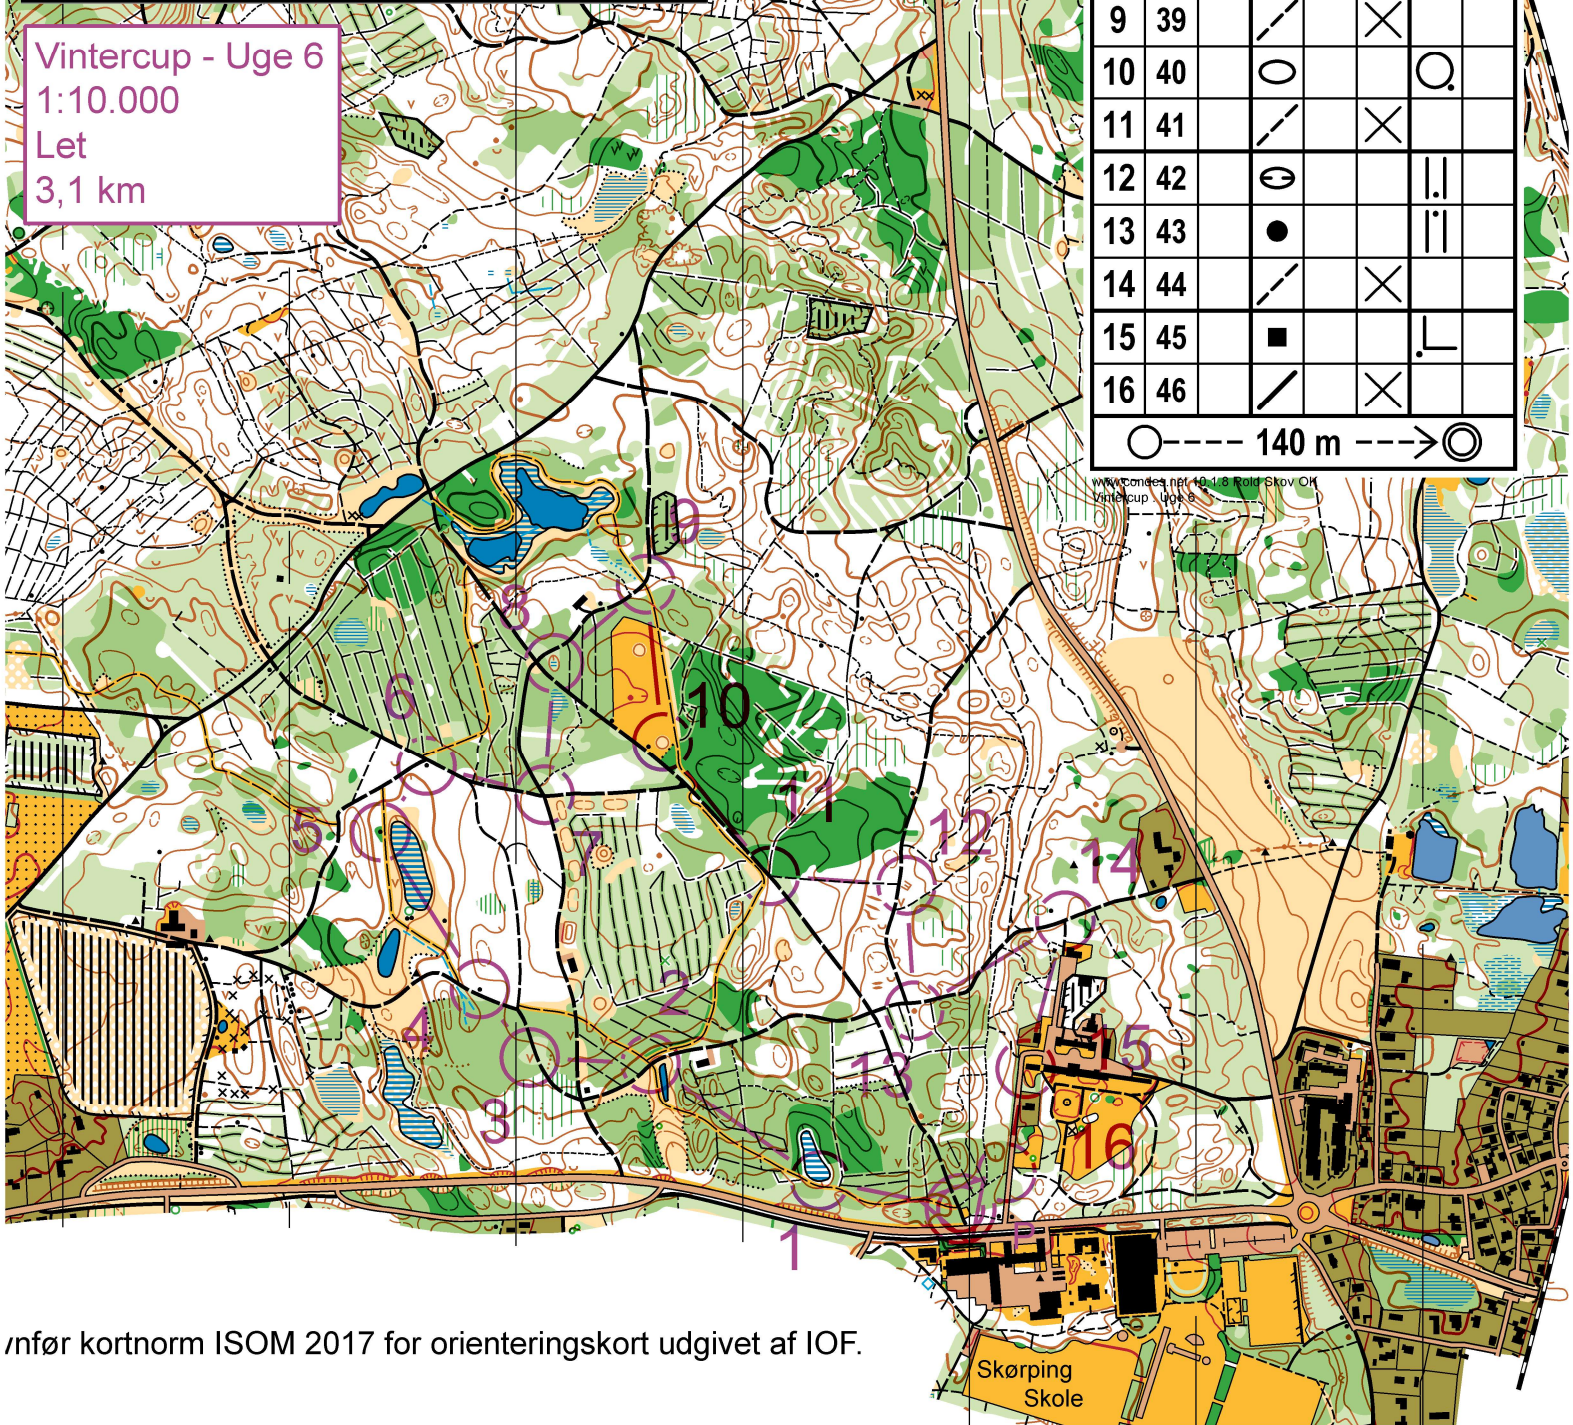

Vintercup - Uge 6
 1:10.000
 Let
 3,1 km

Vintercup - Uge 6				
Let	3,1 km			
▷				
1 31	≡		○	
2 32	/	×		
3 33	∇			
4 34	▲		○	
5 35	▲		○	
6 36	▲		○	
7 37				
8 38	⊖			
9 39	/	×		
10 40	○		○	
11 41	/	×		
12 42	⊖			
13 43	●			
14 44	/	×		
15 45	■		L	
16 46	/	×		
○ --- 140 m ---> ⊙				

Infør kortnorm ISOM 2017 for orienteringskort udgivet af IOF.

Skørping Skole