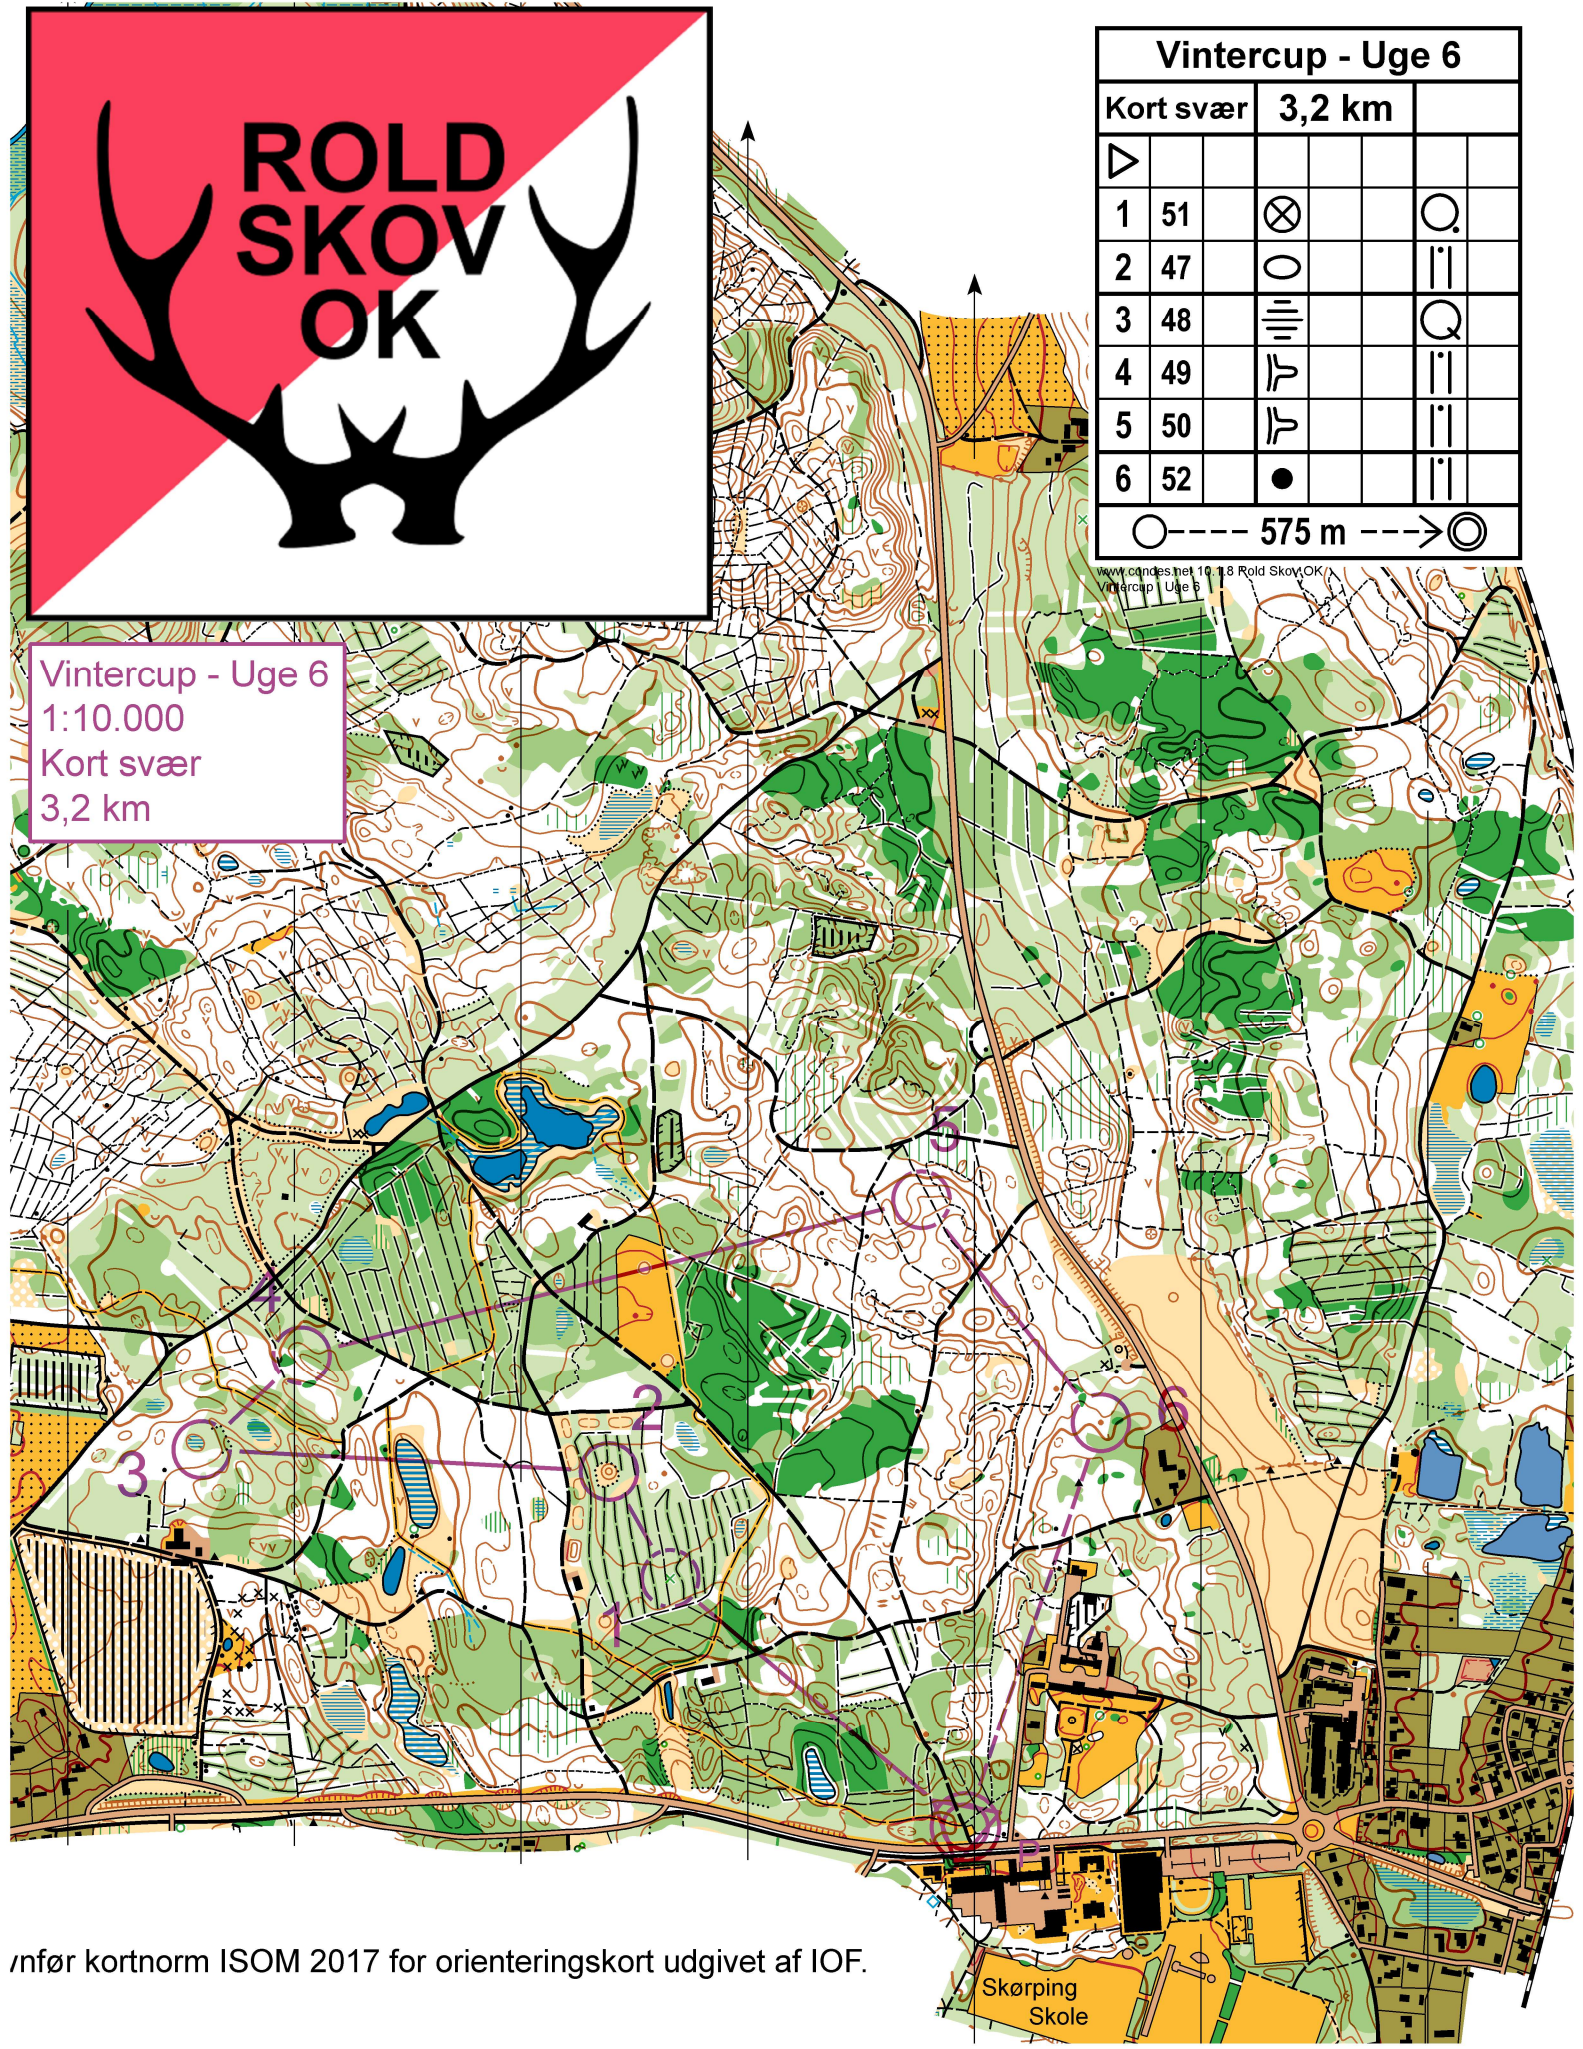

Vintercup - Uge 6

Kort svær	3,2 km		
▷			
1	51	⊗	○
2	47	○	
3	48		Q
4	49	⌒	
5	50	⌒	
6	52	●	

○----- 575 m ----->⊙

Vintercup - Uge 6
 1:10.000
 Kort svær
 3,2 km

www.candes.net 10.18 Rold Skov OK
 Vintercup | Uge 6

Skørping Skole