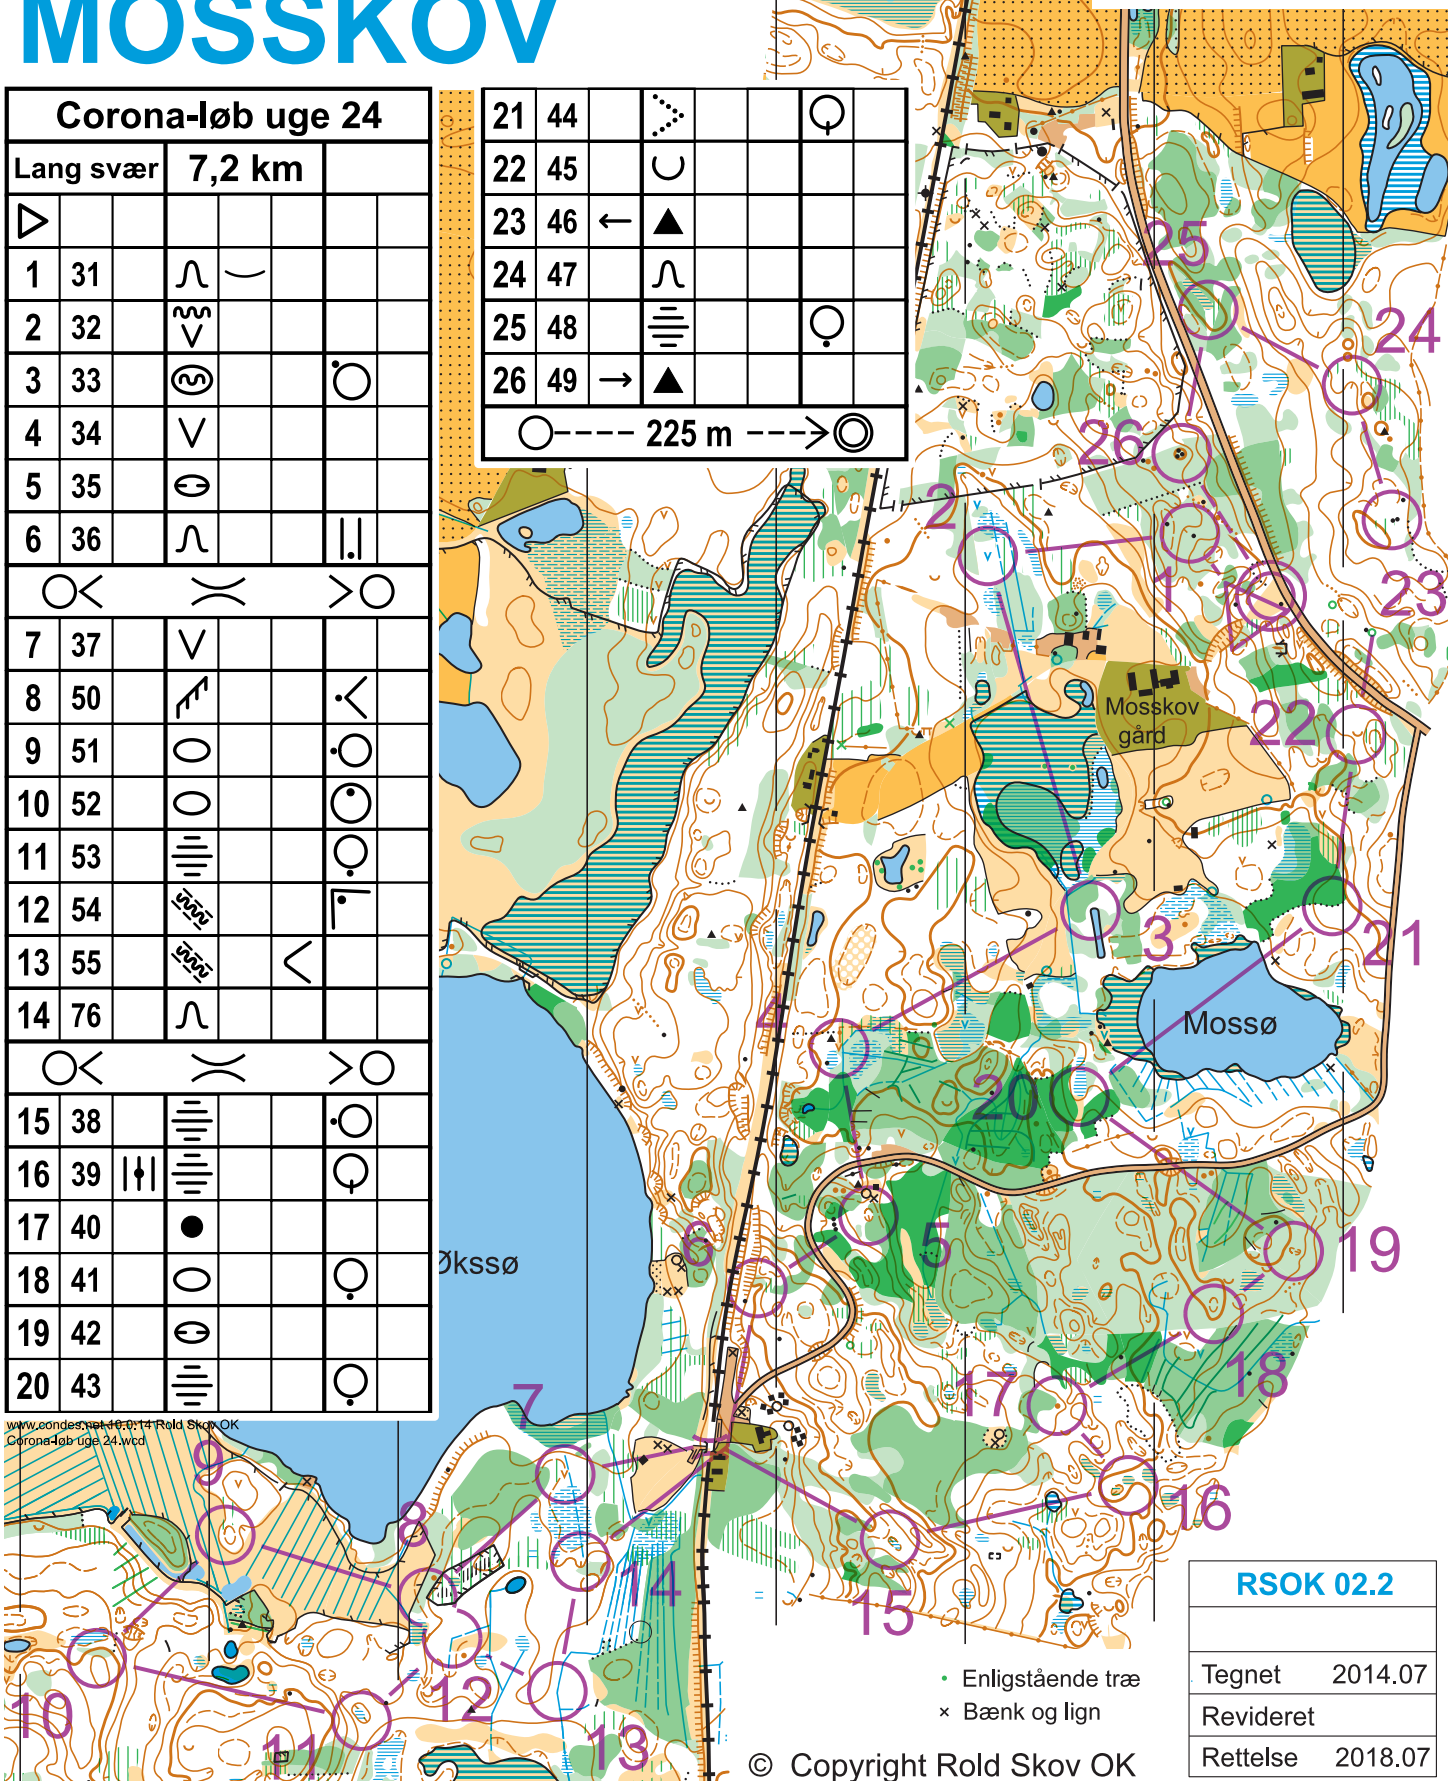

1:10.000

Ækvidistance 2,5m

# ROLD SKOV MOSSKOV

Corona-løb uge 24			
Lang svær	7,2 km		
▷			
1	31	∩	∩
2	32	∩	
3	33	⊙	⊙
4	34	∩	
5	35	⊙	
6	36	∩	
⊙	⊙	⊙	⊙
7	37	∩	
8	50	∩	∩
9	51	⊙	⊙
10	52	⊙	⊙
11	53		
12	54		
13	55	∩	∩
14	76	∩	∩
⊙	⊙	⊙	⊙
15	38		⊙
16	39		⊙
17	40	●	
18	41	⊙	⊙
19	42	⊙	
20	43		⊙

21	44	∩		⊙
22	45	∩		
23	46	←	▲	
24	47	∩		
25	48			⊙
26	49	→	▲	

⊙ --- 225 m --- ⊙

www.condesten.dk Rold Skov OK  
Corona-løb uge 24.wcd

RSOK 02.2	
Tegnet	2014.07
Revideret	
Rettelse	2018.07

- Enligstående træ
- × Bænk og lign