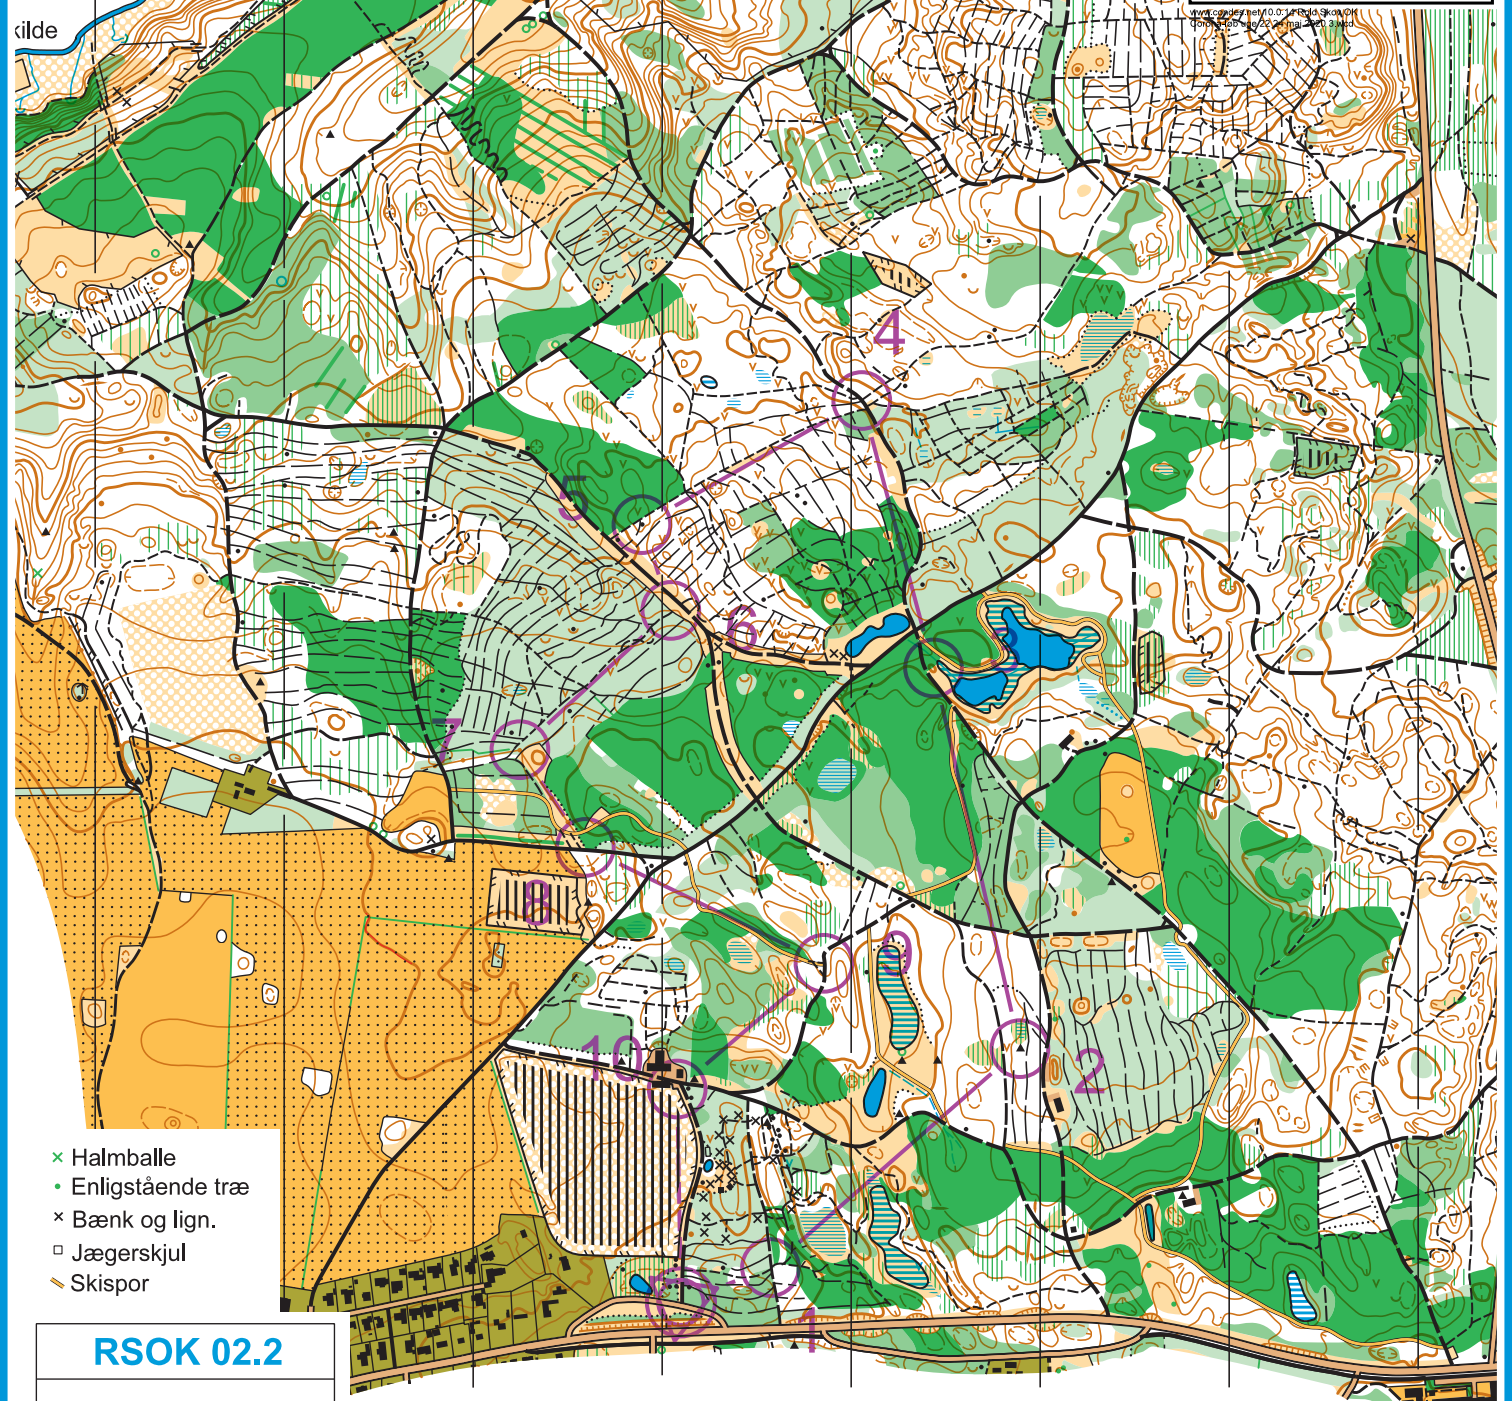

Rold Skov Nørreskov

Ækvadistance 2,5m

1:10.000

Nord

Corona uge 22			
Let	3,2 km		
1	48	/ / X	
2	47	▲	
3	49	○	
4	50	/ / X	
5	51	▲	
6	52	/ / >	
7	53	+++ <	
8	54	/ / >	
9	55	↑ / / >	
10	56	↗ <	

○--- 275 m --->◎

- × Halmballe
- Enligstående træ
- × Bænk og lign.
- Jægerskjul
- ◆ Skispor

RSOK 02.2	
Tegnet	2013.06
Revideret	2017.10
Rettelse	

Tegnet jævnfør kortnorm for orienteringskort udgivet af IOF.

Sk