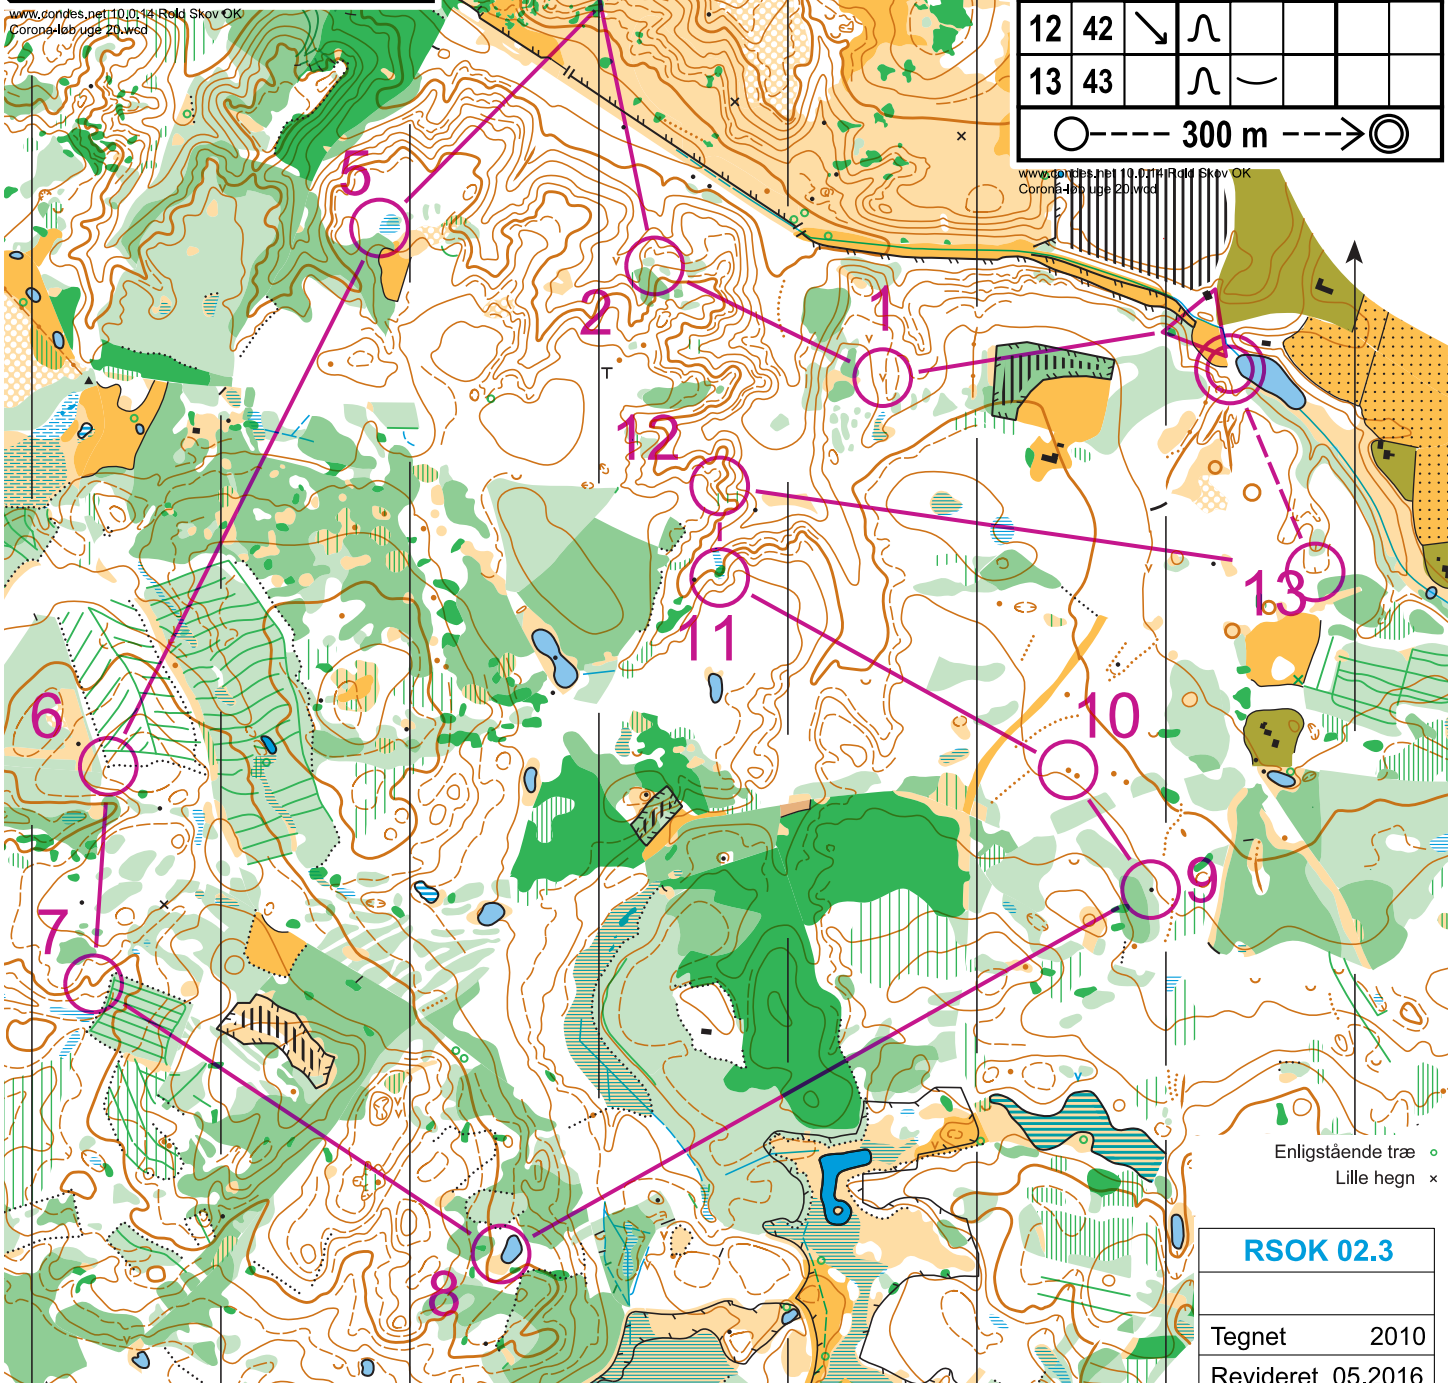

Rold Vælderskov Rebild Bakker

1:10.000

Ækvidistance 5m

Corona-løb uge 20

Lang svær	7.0 km				
1	31	∇			
2	32	∩			
3	33	∩			
4	34	○			○
5	35	≡			○

6	36	⋯			└
7	37	∩			
8	38	⊕			○
9	39	▲			
10	40	↖	●		
11	41	≡			○
12	42	↘	∩		
13	43	∩	∩		

○ --- 300 m --- → ⊕

www.gondes.net/10.0.14/Rold_Skov_OK
Corona-løb, uge 20.wcd

www.gondes.net/10.0.14/Rold_Skov_OK
Corona-løb, uge 20.wcd

Enligstående træ ◊
Lille hegn x

RSOK 02.3

Tegnet 2010

Revideret 05.2016