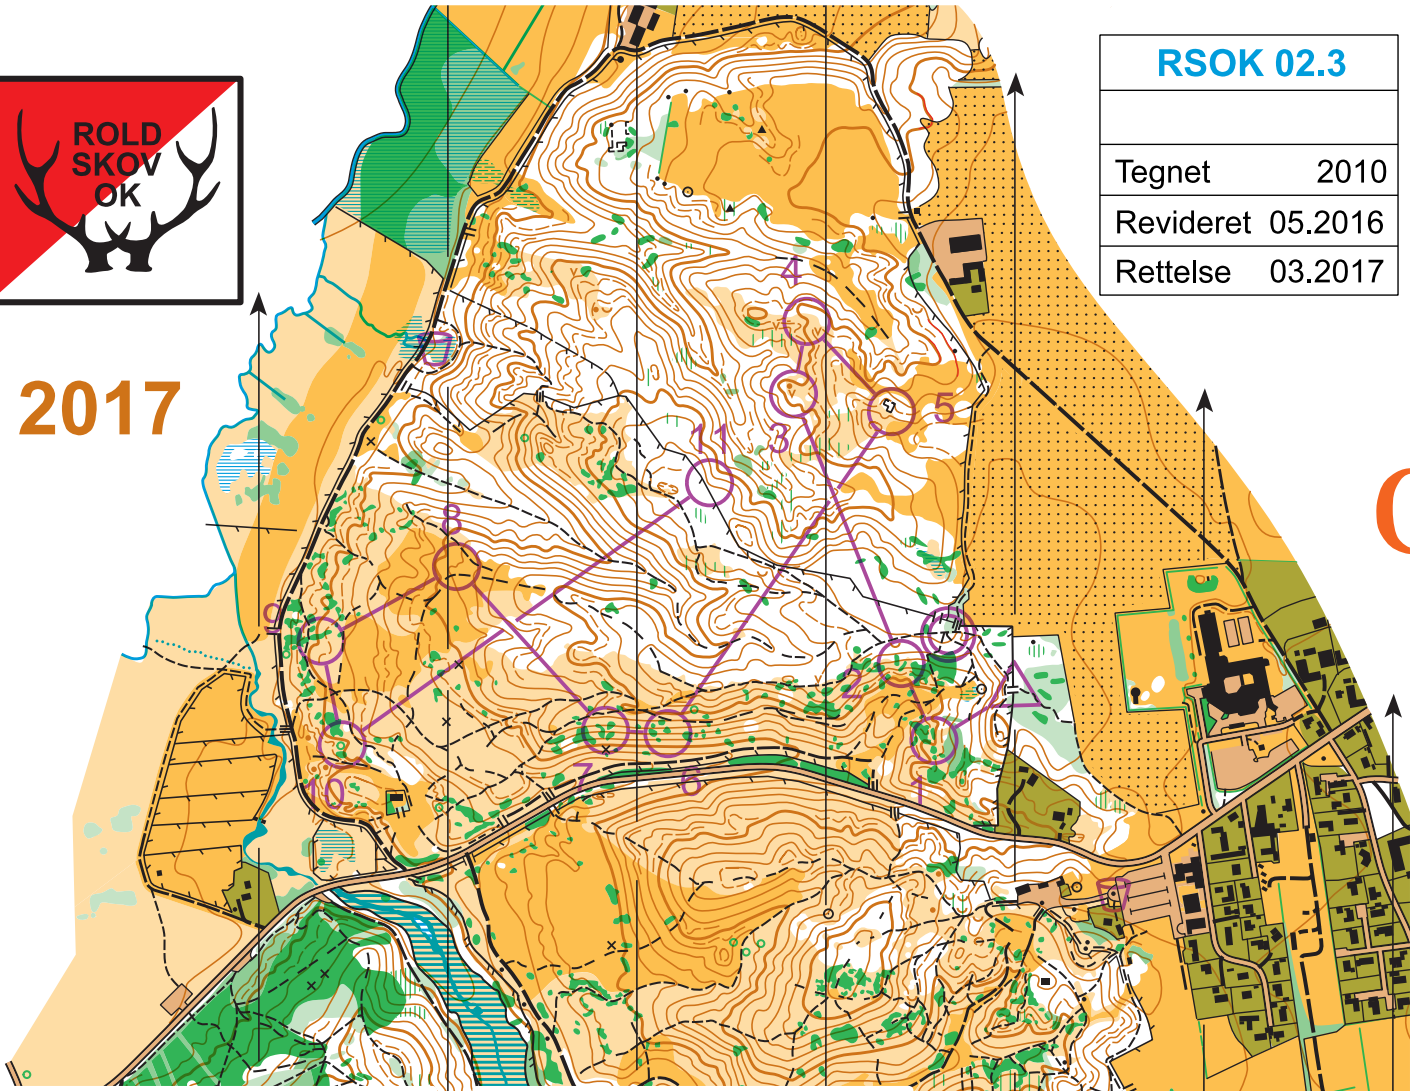

# Rold Vælderskov Rebild Bakker

1:10.000

Ækvidistance 5m

Enligstående træ ○  
Lille hegn ×

2017

<b>RSOK 02.3</b>	
Tegnet	2010
Revideret	05.2016
Rettelse	03.2017

Coronaløb - 24/4			
Mellem Lang svær - 1	4.7 km		
▷		⊥	
1	31	∩	
2	32	↖	⊙
3	33	∨	
4	34	∩	
5	35	□	∨
6	36	⊗	○

7	37	←	⊗		○
8	38	↓	∩		
9	39		⊗		○
10	40		⊗	∩	
11	41		∩		

# Rold Vælderskov Rebild Bakker

1:10.000

Ækvidistance 5m

Enligstående træ ○  
Lille hegn ×

2017

<b>RSOK 02.3</b>	
Tegnet	2010
Revideret	05.2016
Rettelse	03.2017

Coronaløb - 24/4					
Mellem Lang svær - 2		4.7 km			
12	42	↗	⊗		○
13	43		∩		
14	47		⊗		○
15	53	⤿	▲		
16	48		∩		
17	49		∪		
18	44		□		└┘

19	45	↘	⊗	∩	○
20	46		∪		
○----- 250 m ----->◎					