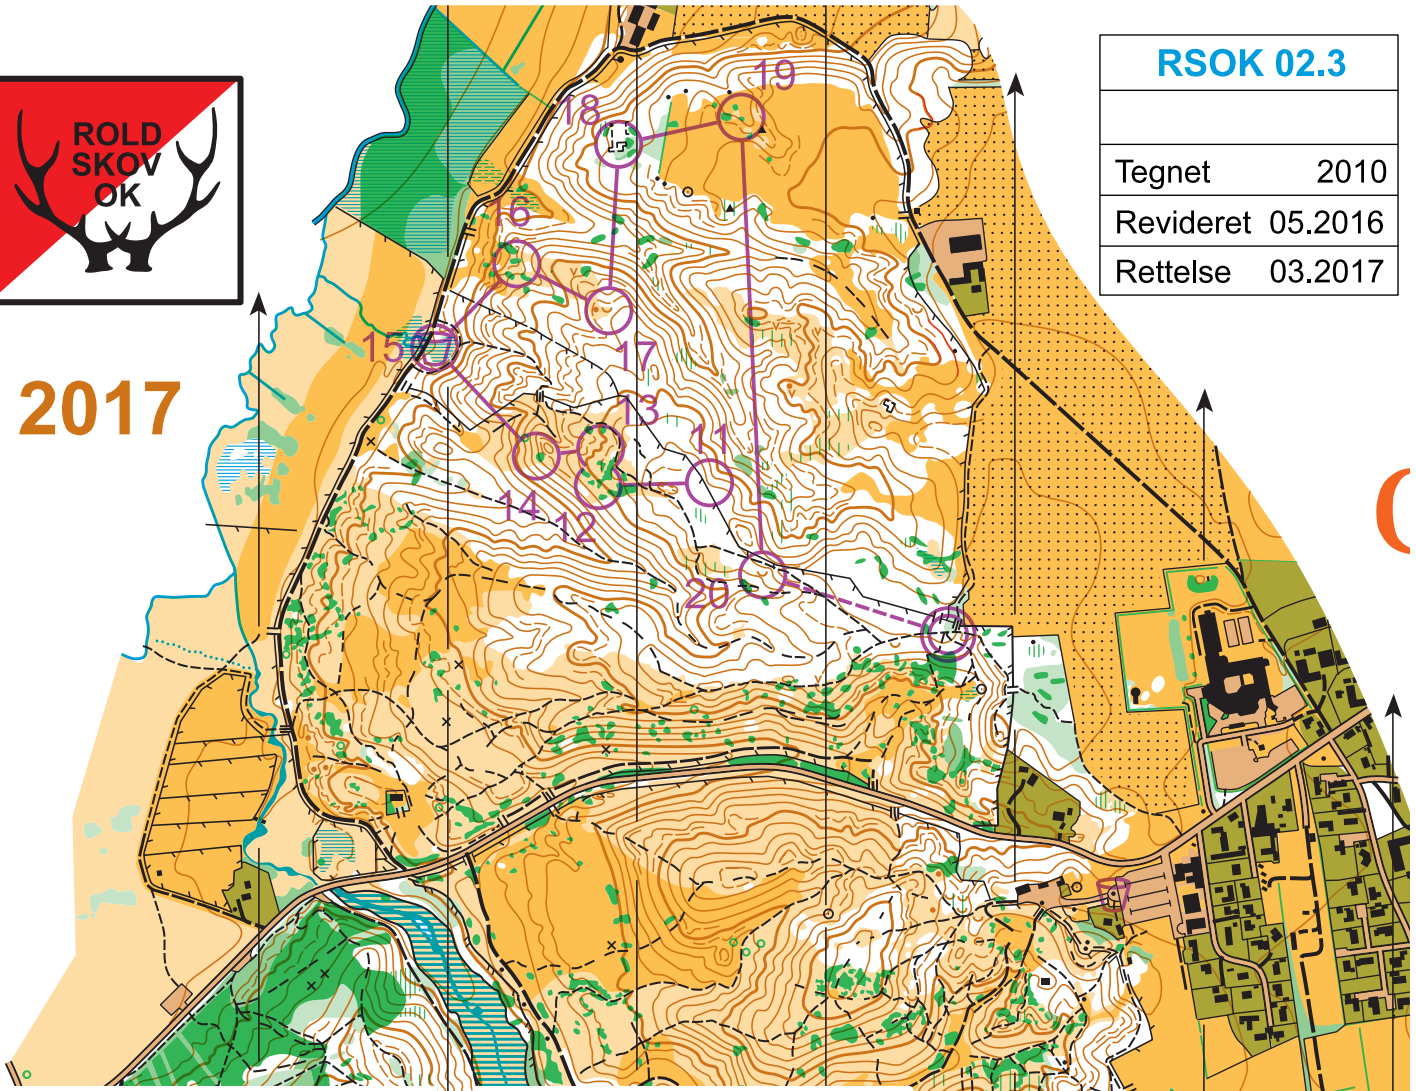

# Rold Vælderskov Rebild Bakker

1:10.000

Ækvidistance 5m

Enligstående træ ○  
Lille hegn ×

2017

<b>RSOK 02.3</b>	
Tegnet	2010
Revideret	05.2016
Rettelse	03.2017

Coronaløb - 24/4			
Mellem Lang svær - 1	4.7 km		
▷		⊥	
1	31	∩	
2	32	↖	⊙
3	33	∨	
4	34	∩	
5	35	□	∨
6	36	⊗	○

# Rold Vælderskov Rebild Bakker

1:10.000

Ækvidistance 5m

Enligstående træ ○  
Lille hegn ×

2017

<b>RSOK 02.3</b>	
Tegnet	2010
Revideret	05.2016
Rettelse	03.2017

Coronaløb - 24/4					
Mellem Lang svær - 2		4.7 km			
12	42	↗	⊗		○
13	43		∩		
14	47		⊗		○
15	53	⤿	▲		
16	48		∩		
17	49		∪		
18	44		□		└┘

19	45	↘	⊗	∩	○
20	46		∪		
○----- 250 m ----->◎					