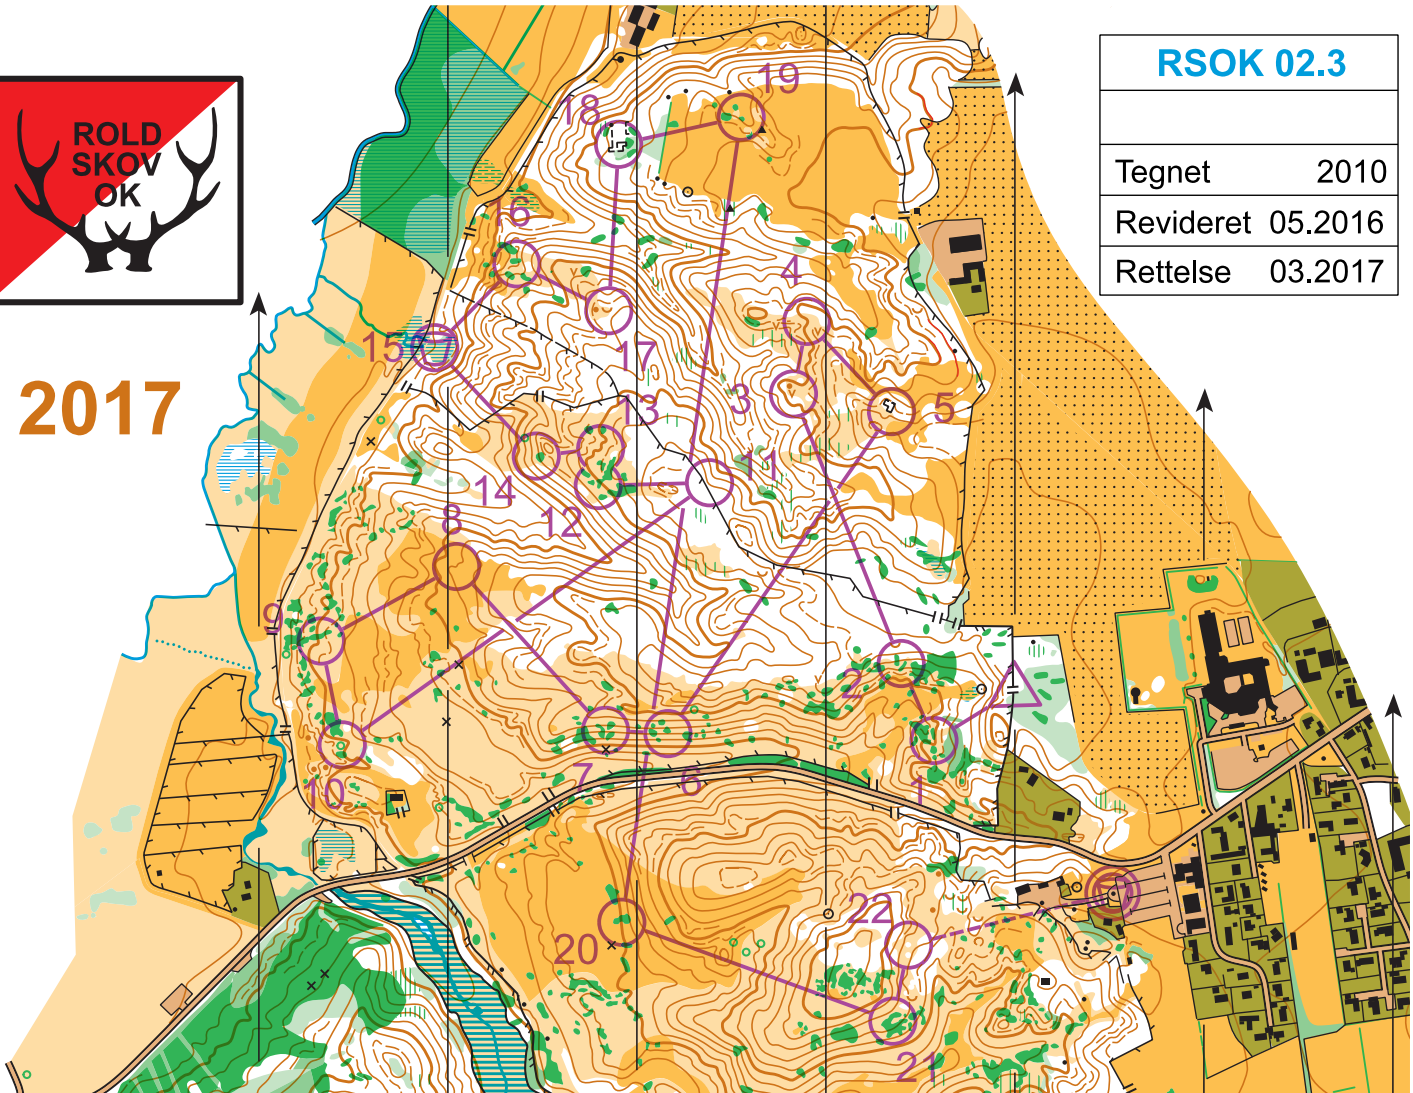

Rold Vælderskov Rebild Bakker

1:10.000

Ækvidistance 5m

Enligstående træ ○
Lille hegn ×

2017

RSOK 02.3	
Tegnet	2010
Revideret	05.2016
Rettelse	03.2017

Coronaløb - 24/4					
Lang svær		5.7 km			
▷		≡			
1	31	∩			
2	32	↖	⊗		⊙
3	33	∨			
4	34	∩			
5	35	□		∨	
6	36	⊗		⊙	

7	37	←	⊗		⊙
8	38	↓	∩		
9	39		⊗		⊙
10	40		☼	∩	
11	41		∩		
12	42	↗	⊗		⊙
13	43		∩		
14	47		⊗		⊙
15	53	↻	▲		

16	48		∩		
17	49		∪		
18	44		□		⌒
19	45	↘	⊗	∩	⊙
20	50		⊗		⊙
21	51	↗			⊥
22	52	⬆	☼		

○ --- 275 m ---> ⊙