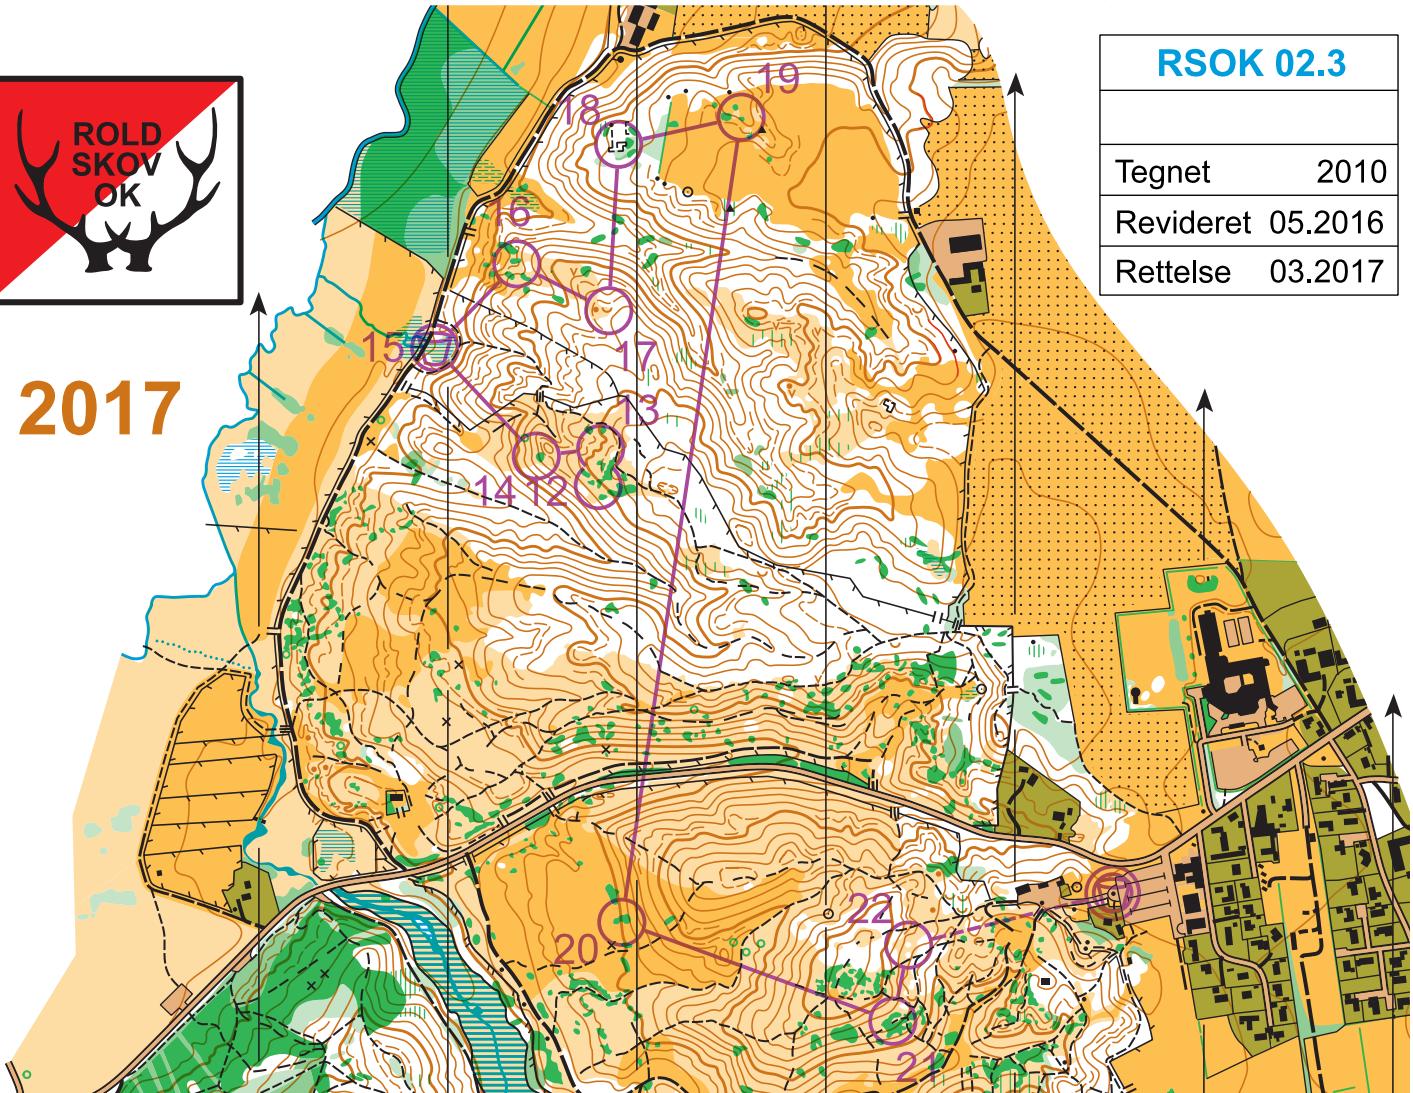

Rold Vælderskov Rebild Bakker

1:10.000

Ækvidistance 5m

Enligstående træ ○
Lille hegn ×

2017

RSOK 02.3	
Tegnet	2010
Revideret	05.2016
Rettelse	03.2017

Coronaløb - 24/4				
Lang svær - 1	5.7 km			
▷		≡		
1	31	∩		
2	32	↖	⊗	○
3	33	∨		
4	34	∩		
5	35	□		∨
6	36	⊗		○

7	37	←	⊗		○
8	38	↓	∩		
9	39		⊗		○
10	40		☼	∩	
11	41		∩		
12	42	↗	⊗		○

Rold Vælderskov Rebild Bakker

1:10.000

Ækvidistance 5m

Enligstående træ ◦
Lille hegn ×

2017

RSOK 02.3	
Tegnet	2010
Revideret	05.2016
Rettelse	03.2017

Coronaløb - 24/4					
Lang svær - 2		5.7 km			
13	43		∩		
14	47		⊗		○
15	53	⤿	▲		
16	48		∩		
17	49		∪		
18	44		□		┌
19	45	↘	⊗	∩	○

20	50	⊗		○
21	51	/		┌
22	52	↑	☼	
○----- 275 m ----->○				