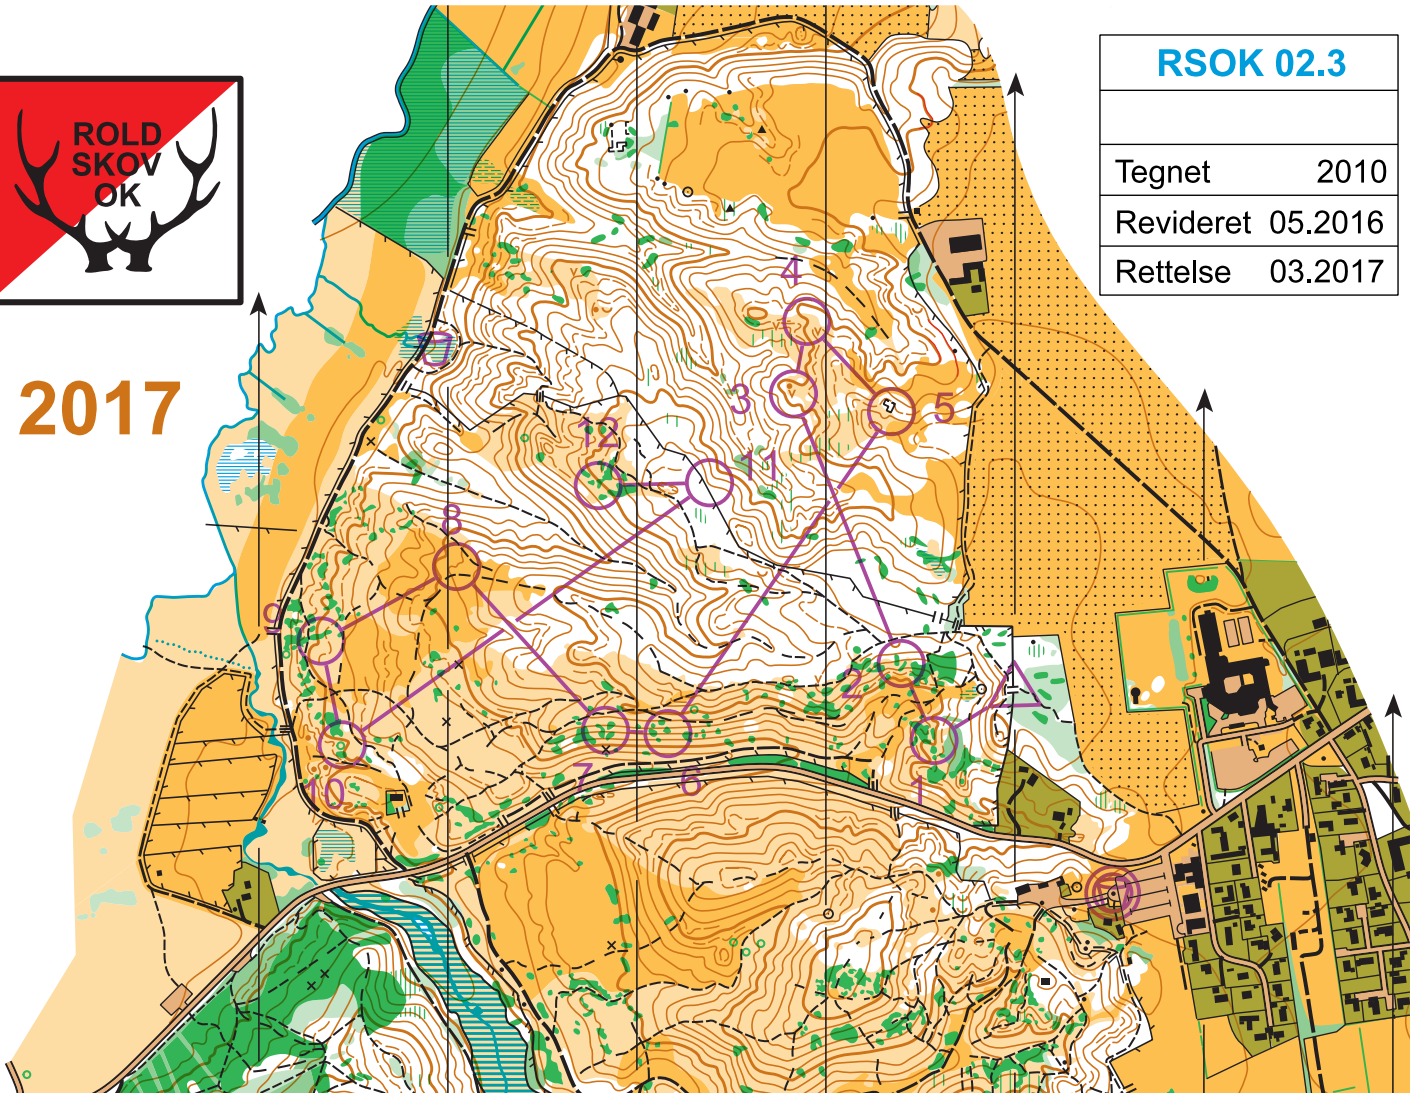

Rold Vælderskov Rebild Bakker

1:10.000

Ækvidistance 5m

Enligstående træ ○
Lille hegn ×

2017

RSOK 02.3	
Tegnet	2010
Revideret	05.2016
Rettelse	03.2017

Coronaløb - 24/4				
Lang svær - 1	5.7 km			
▷		≡		
1	31	∩		
2	32	↖	⊗	○
3	33	∨		
4	34	∩		
5	35	□		∨
6	36	⊗		○

7	37	←	⊗		○
8	38	↓	∩		
9	39		⊗		○
10	40		☼	∩	
11	41		∩		
12	42	↗	⊗		○

Rold Vælderskov Rebild Bakker

1:10.000

Ækvidistance 5m

Enligstående træ ◦
Lille hegn ×

2017

RSOK 02.3	
Tegnet	2010
Revideret	05.2016
Rettelse	03.2017

Coronaløb - 24/4					
Lang svær - 2		5.7 km			
13	43		∩		
14	47		⊗		○
15	53	⤿	▲		
16	48		∩		
17	49		∪		
18	44		□		┌
19	45	↘	⊗	∩	○

20	50	⊗		○
21	51	/		┌
22	52	↑	☼	
○----- 275 m ----->○				