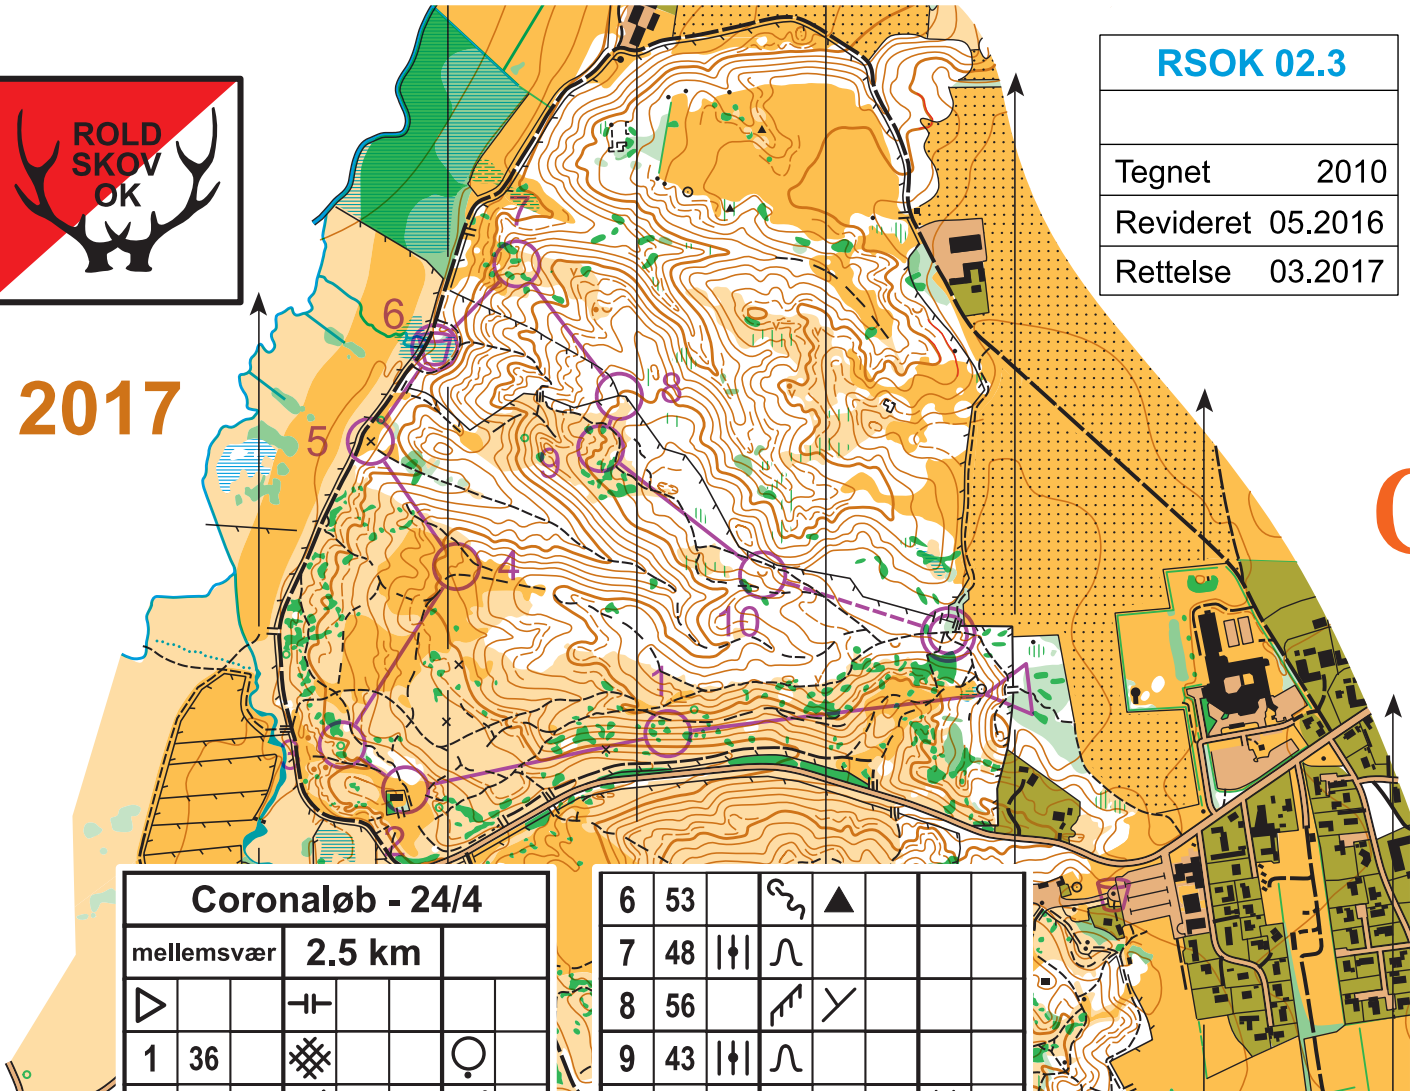

# Rold Vælderskov Rebild Bakker

1:10.000

Ækvidistance 5m

Enligstående træ ○  
Lille hegn ×

2017

RSOK 02.3	
Tegnet	2010
Revideret	05.2016
Rettelse	03.2017

Coronaløb - 24/4			
mellemsvær	2.5 km		
▷		⊥	
1	36	⊗	○
2	54	↗	└
3	40	☼	∩
4	38	↓	∩
5	55	×	

6	53	⚡	▲		
7	48		∩		
8	56	↗	∩		
9	43		∩		
10	46	∩			

○----- 250 m ----->◎