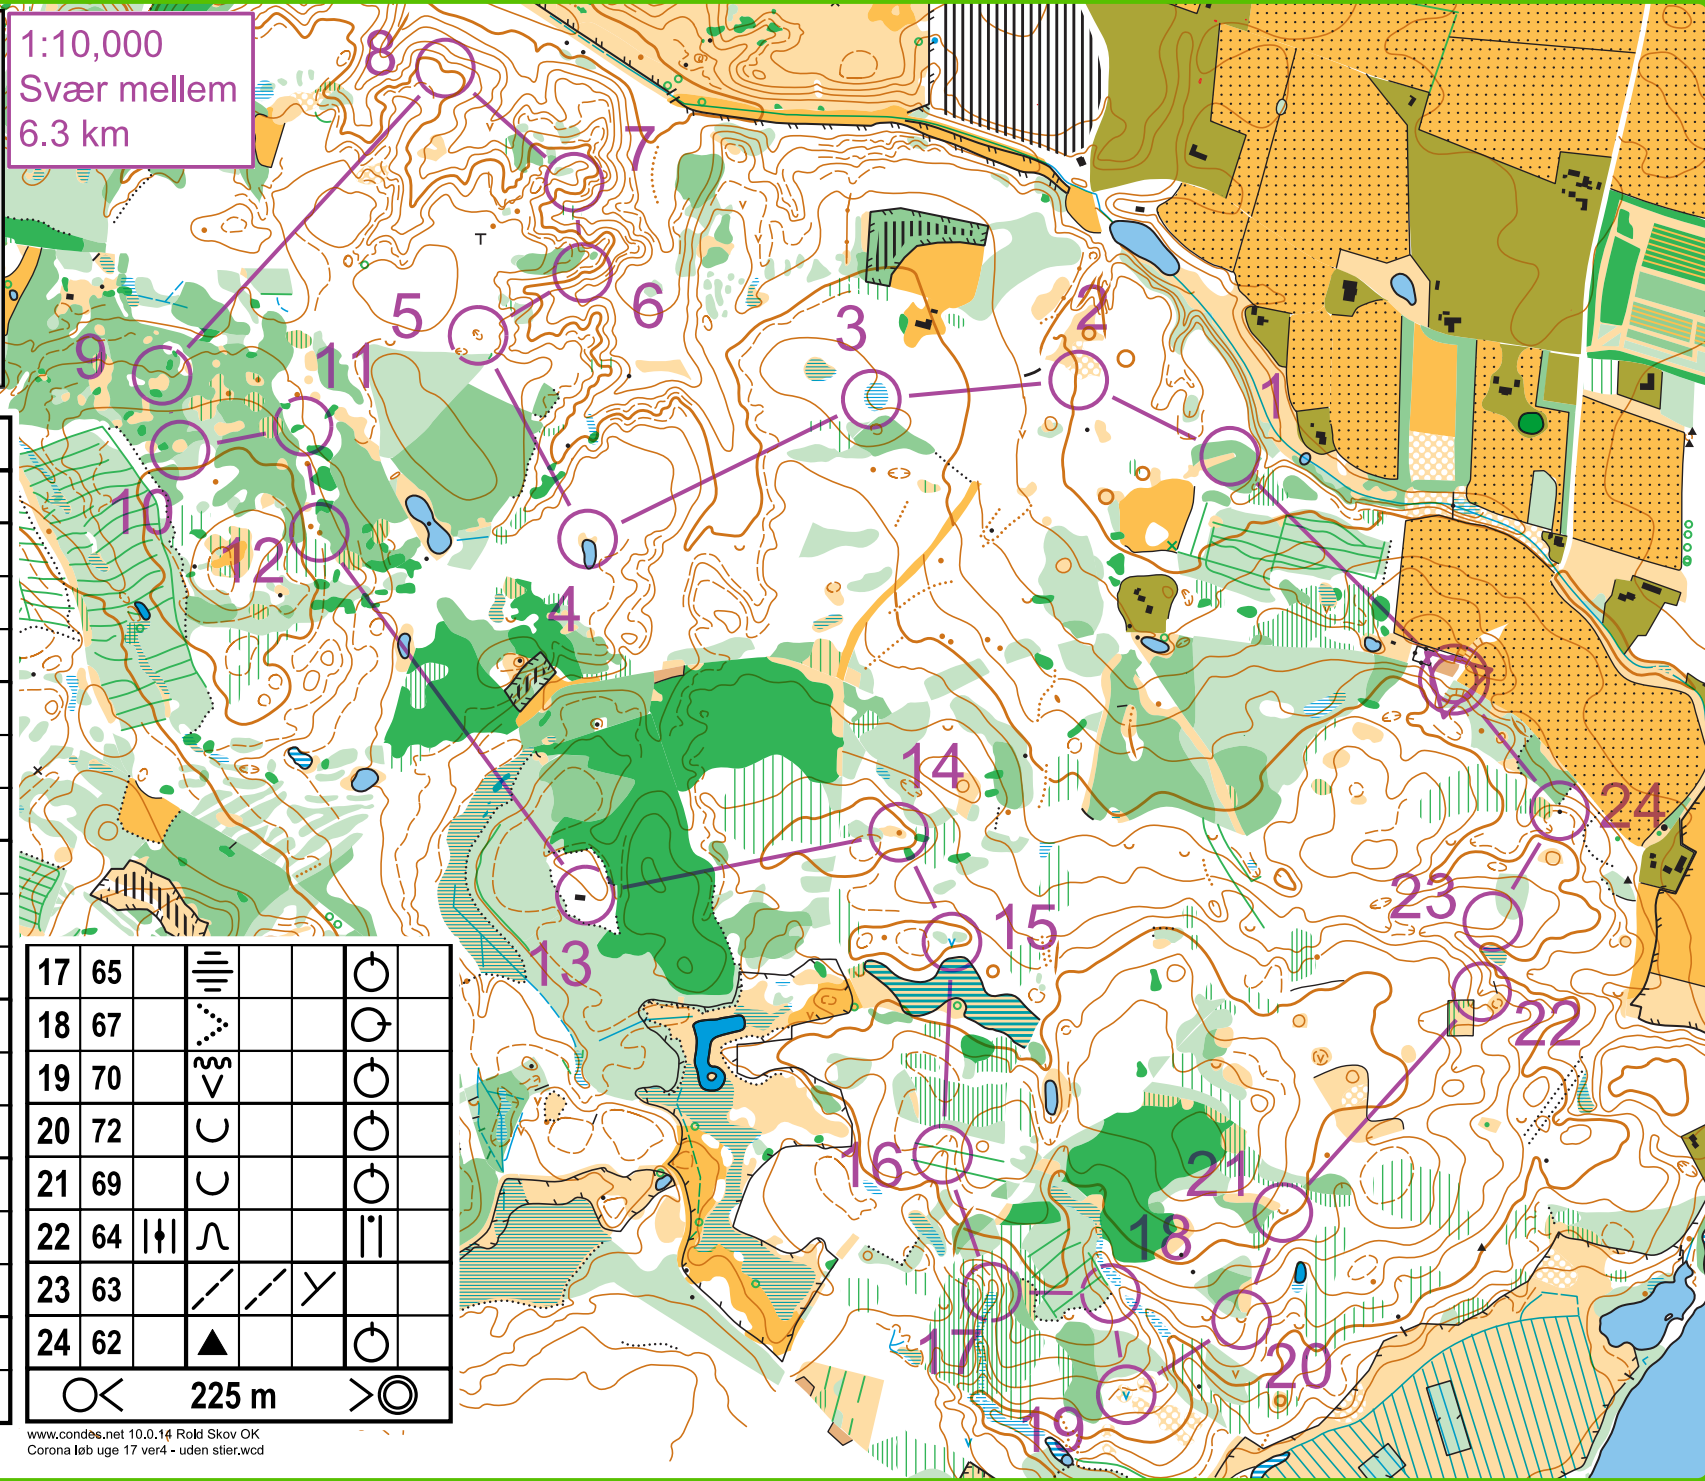

1:10,000
Svær mellem
6.3 km

Corona løb uge 17

Svær mellem **6.3 km**

Start	End	Symbol 1	Symbol 2	Symbol 3	Symbol 4
1	54	⊙	⊙	⊙	⊙
2	53	⊙	⊙	⊙	⊙
3	47	∩	∩	∩	∩
4	45	⊙	⊙	⊙	⊙
5	40	↗	⊙	⊙	⊙
6	42	∩	∩	∩	∩
7	41	∩	∩	∩	∩
8	37	∩	∩	∩	∩
9	36	↓	⊙	⊙	⊙
10	38	⊙	⊙	⊙	⊙
11	39	∥	⊙	⊙	⊙
12	43	↘	●	⊙	⊙
13	49	■	∩	∩	∩
14	52	●	⊙	⊙	⊙
15	59	∩	∩	∩	∩
16	60	∥	∩	∩	∩

17	65	∥	∩	∩	∩
18	67	∩	∩	∩	∩
19	70	∩	∩	∩	∩
20	72	∩	∩	∩	∩
21	69	∩	∩	∩	∩
22	64	∥	∩	∩	∩
23	63	∥	∩	∩	∩
24	62	▲	∩	∩	∩

⊙ < 225 m > ⊙