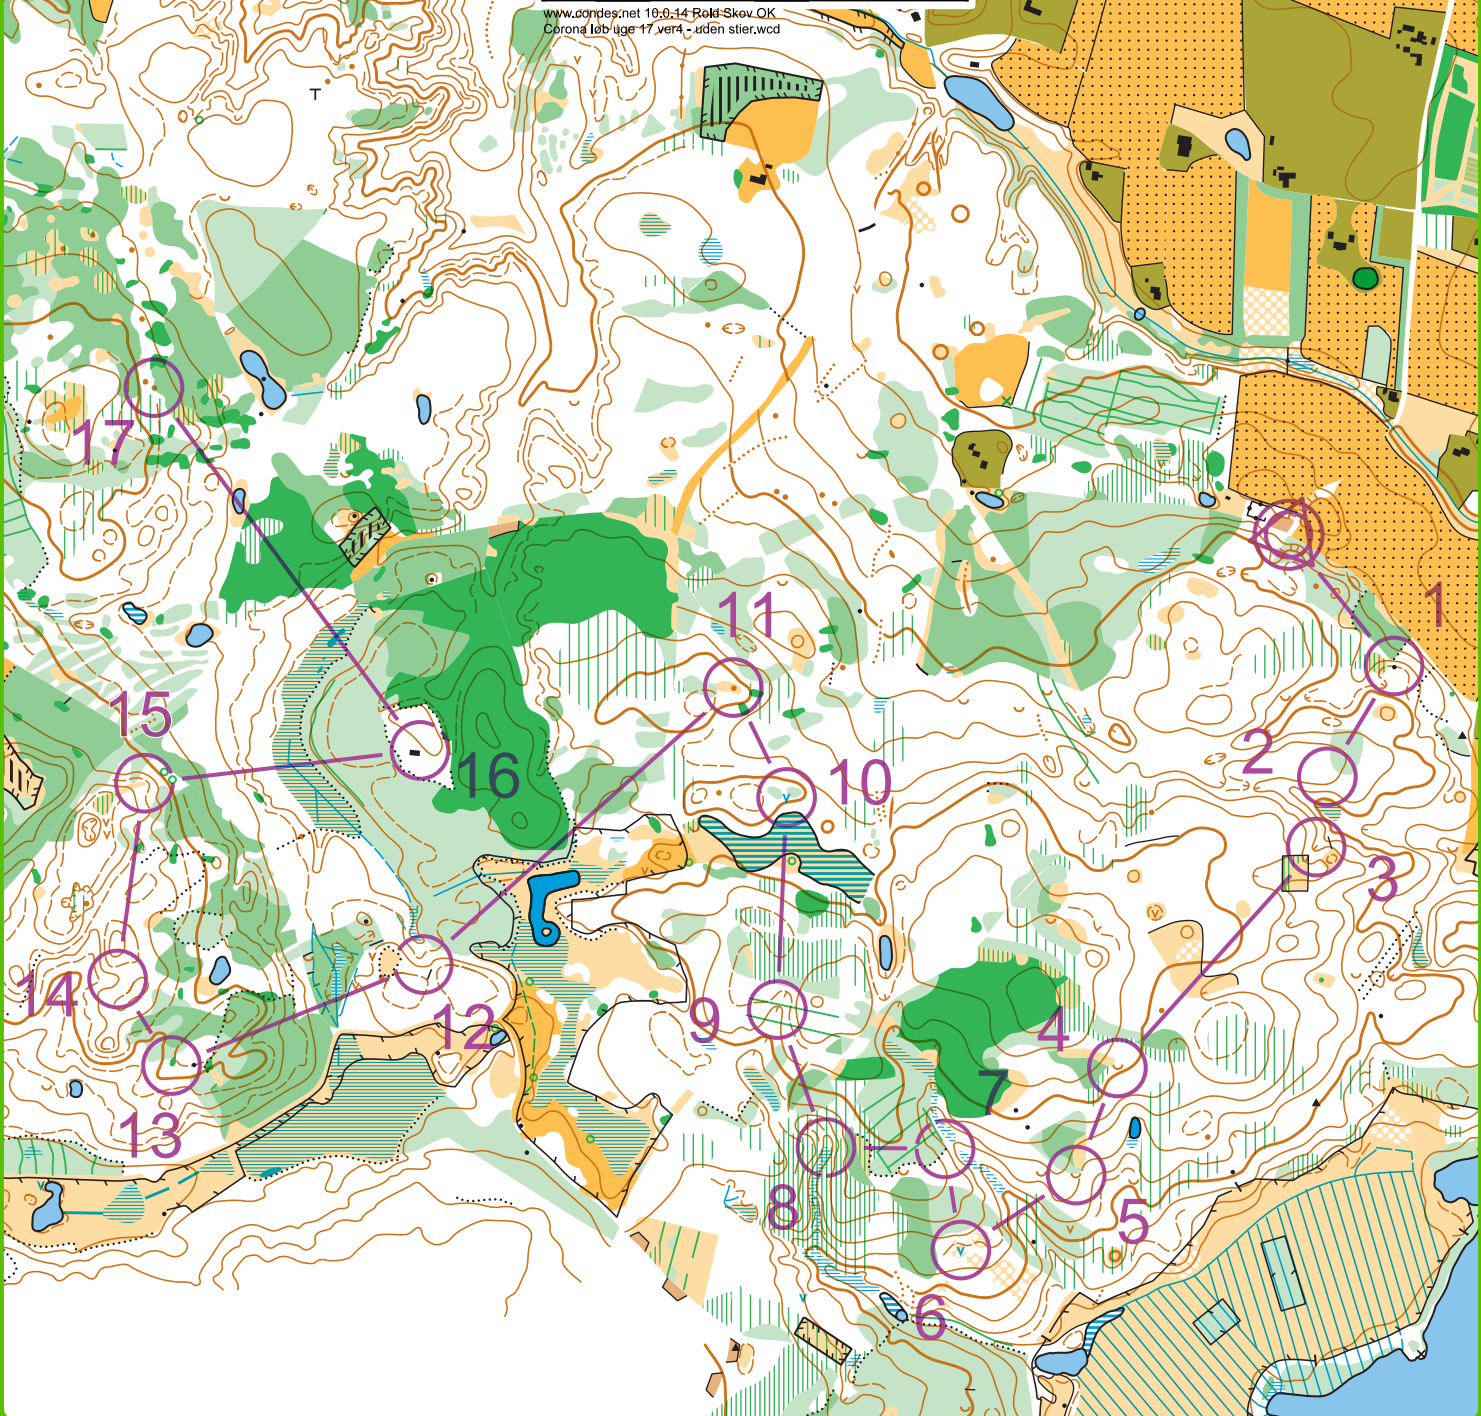

**ROLD
SKOV
OK**

1:10,000
Svær lang
8.7 km

Corona løb uge 17					
Svær lang - 1		8.7 km			
▷		/	/	×	
1	62	▲			○
2	63	/	/	∟	
3	64	||	∟		||
4	69	∪			○
5	72	∪			○
6	70	∩			○
7	67	∩			○
8	65	||			○
9	60	||	∟		||
10	59	∩			○

11	52	●		○
12	57	∟		||
13	56	⊗		○
14	55	∟		||
15	48	⊙		○
16	49	■		||
17	43	↘	●	○