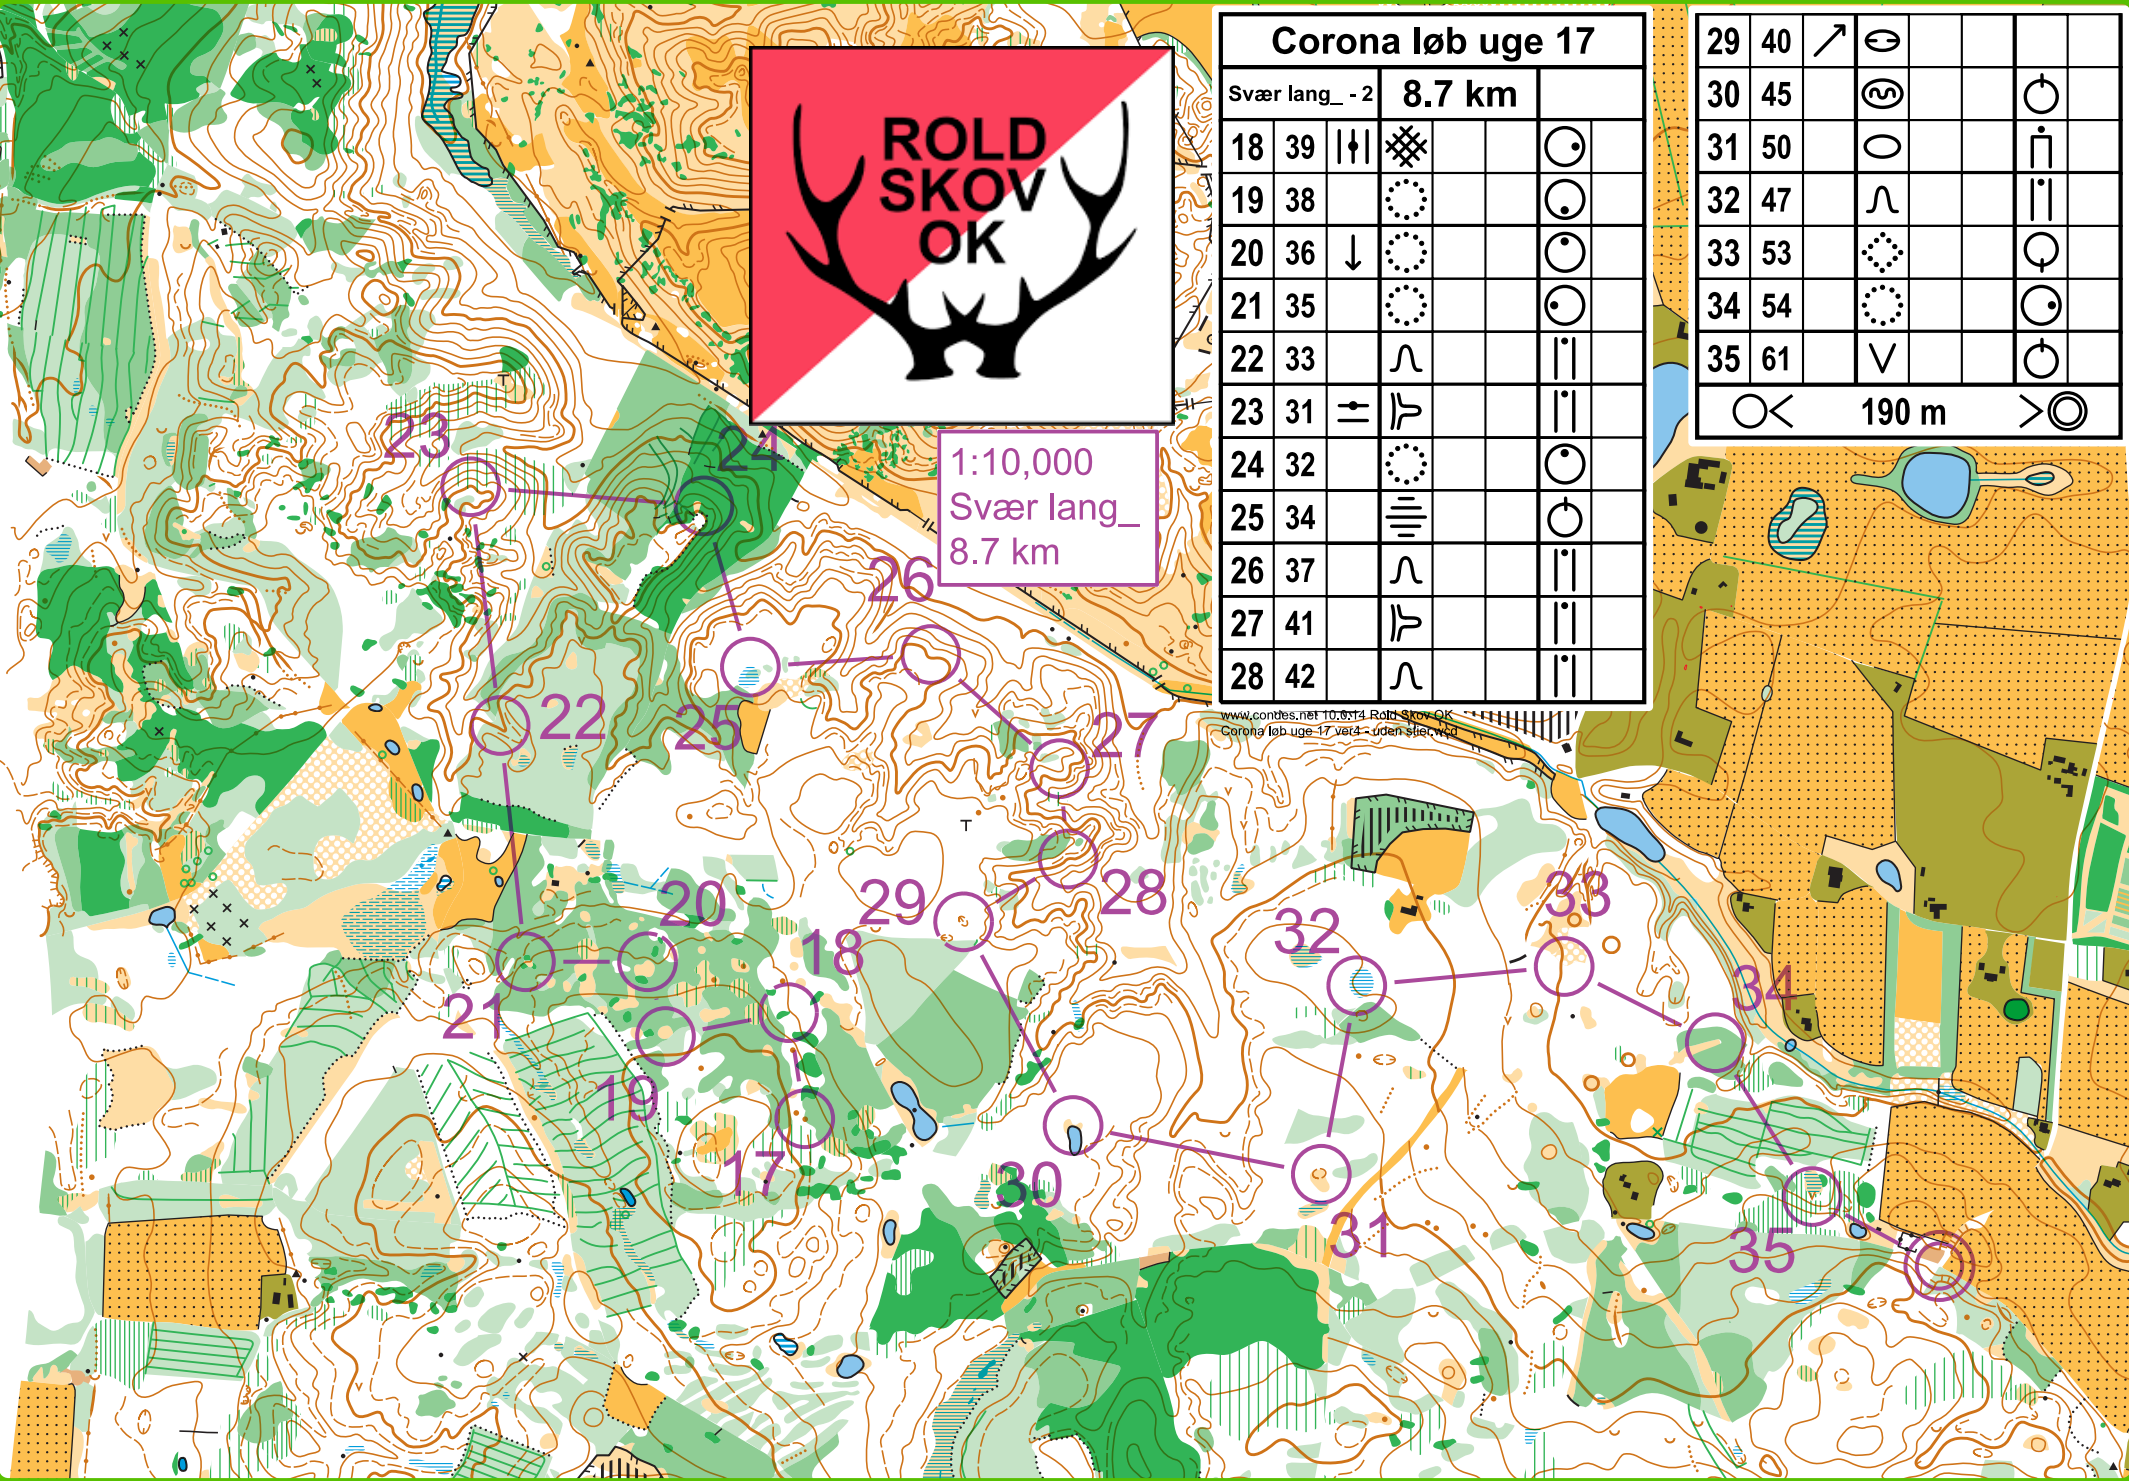

**ROLD
SKOV
OK**

1:10,000
Svær lang
8.7 km

Corona løb uge 17					
Svær lang - 1		8.7 km			
▷		/	/	×	
1	62	▲			○
2	63	/	/	∟	
3	64		∟		
4	69	∪			○
5	72	∪			○
6	70	∩			○
7	67	∩			○
8	65				○
9	60		∟		
10	59	∩			○

11	52	●		○
12	57	∟		
13	56	⊗		○
14	55	∟		
15	48	⊙		○
16	49	■		
17	43	↘	●	○

www.domesnet 10-0-14 Rold Skov OK
Corona løb uge 17_ver4_-_uden stier.wcd

1:10,000
Svær lang_
8.7 km

Corona løb uge 17					
Svær lang_ - 2		8.7 km			
18	39	↑↑	⊗		⊙
19	38		⊙		⊙
20	36	↓	⊙		⊙
21	35		⊙		⊙
22	33	∧			
23	31	⇌	⊗		
24	32		⊙		⊙
25	34	≡			⊙
26	37	∧			
27	41	⊗			
28	42	∧			

29	40	↗	⊙			
30	45		⊗			⊙
31	50		⊙			⊙
32	47	∧				
33	53	⊙				⊙
34	54	⊙				⊙
35	61	∨				⊙
		⊙ <	190 m		> ⊙	

www.cordes.net 10.0314 Rold Skov OK
Corona løb uge 17 ver4 - uden stier, vgd