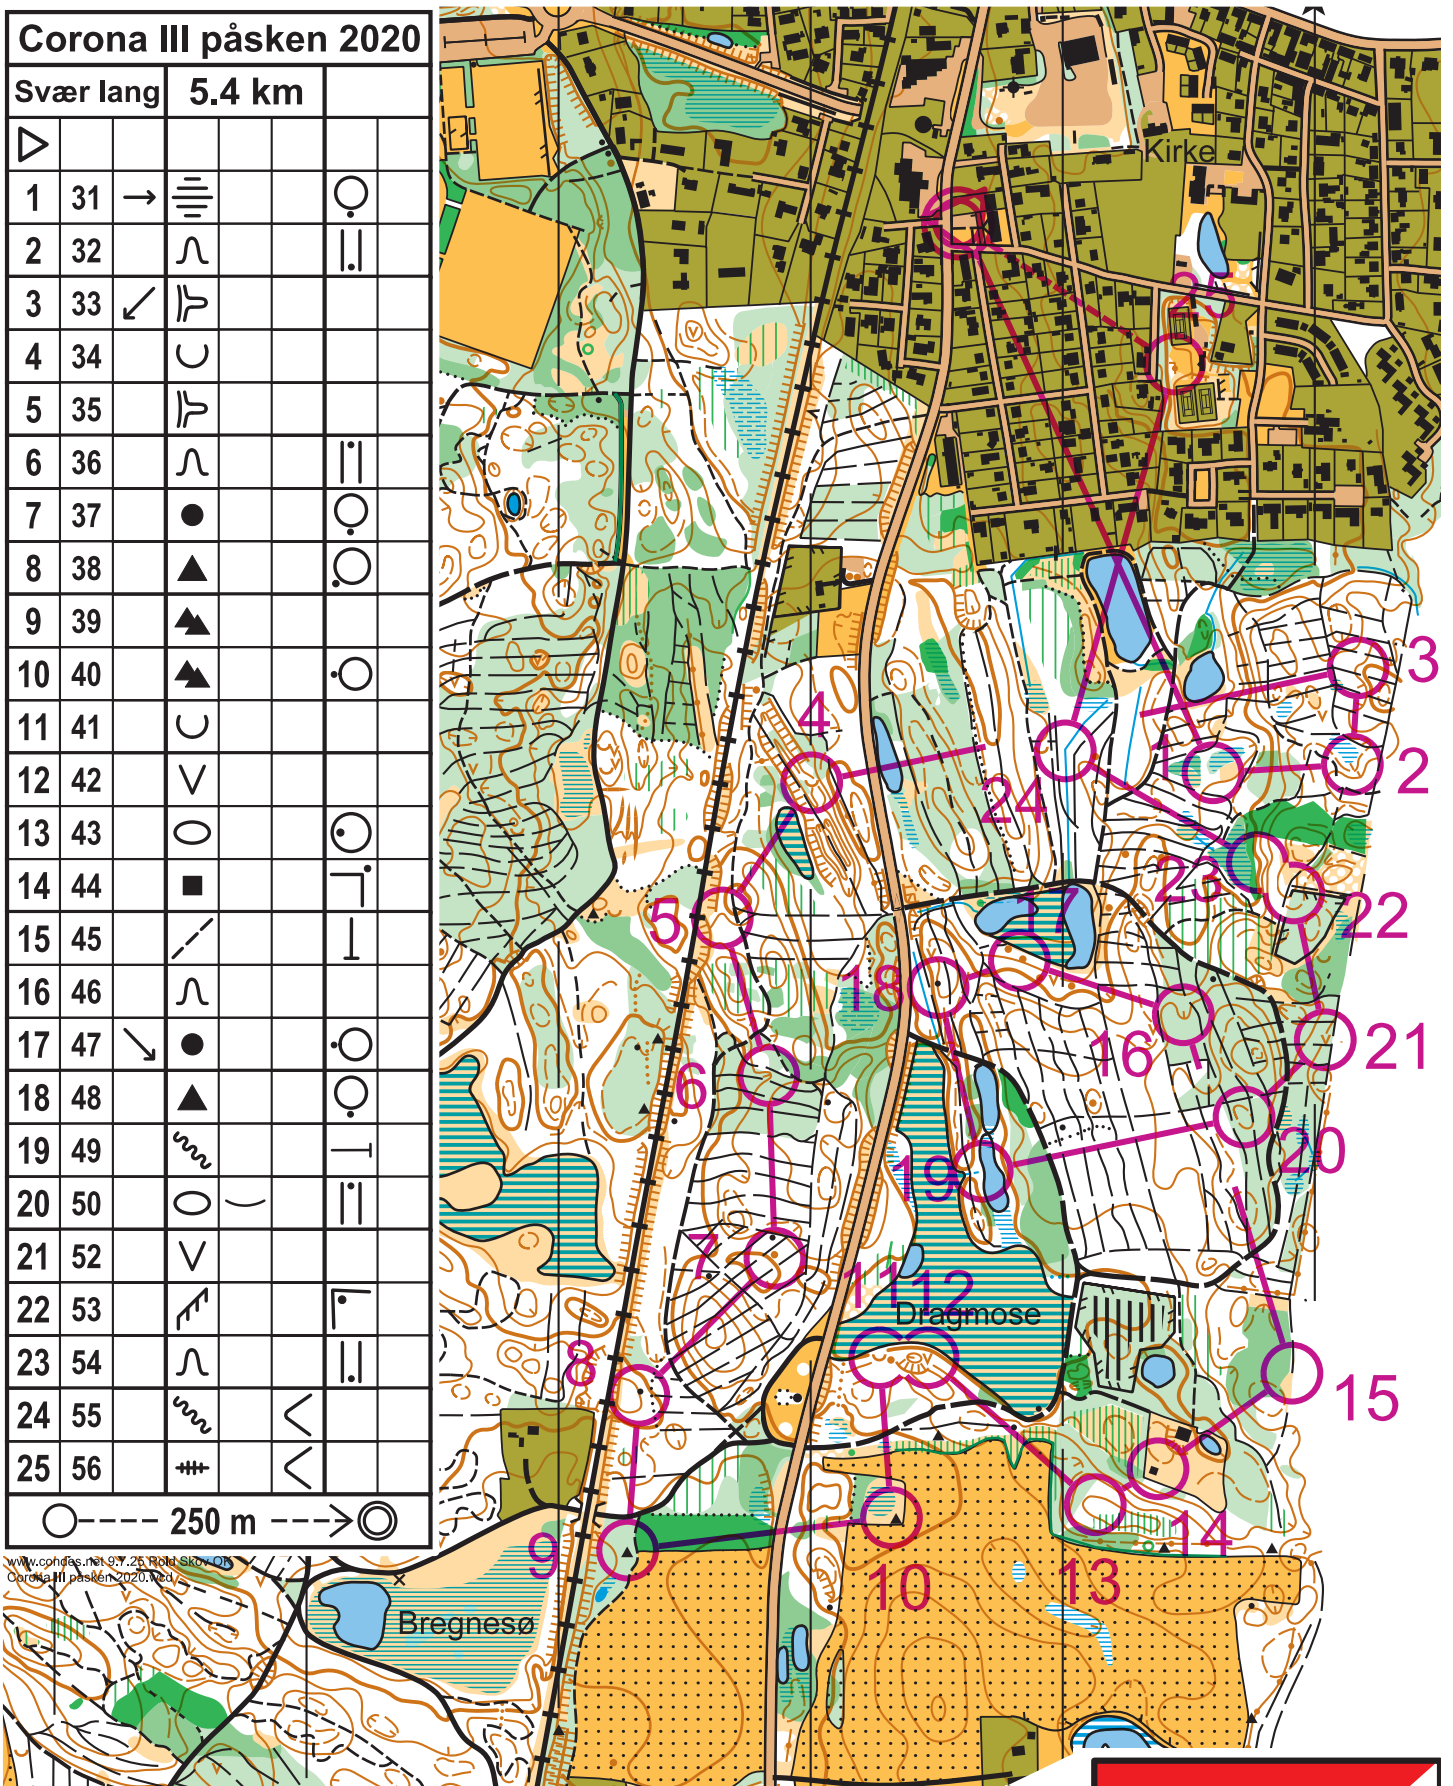

# Corona III påsken 2020

Svær lang 5.4 km

▷							
1	31	→	≡			○	
2	32		∩				
3	33	↙	⋈				
4	34		∪				
5	35		⋈				
6	36		∩				
7	37		●			○	
8	38		▲			○	
9	39		▲				
10	40		▲			○	
11	41		∪				
12	42		∇				
13	43		○			○	
14	44		■			⊥	
15	45		/				
16	46		∩				
17	47	↘	●			○	
18	48		▲			○	
19	49		⋈				
20	50		○				
21	52		∇				
22	53		⋈			⊥	
23	54		∩				
24	55		⋈			<	
25	56		≡			<	

○----- 250 m ----->◎

[www.cophdes.net/97.26/Rold\\_Skov\\_01](http://www.cophdes.net/97.26/Rold_Skov_01)  
Corona III påsken 2020, 2020

# ROLD SKOV MOSSKOV