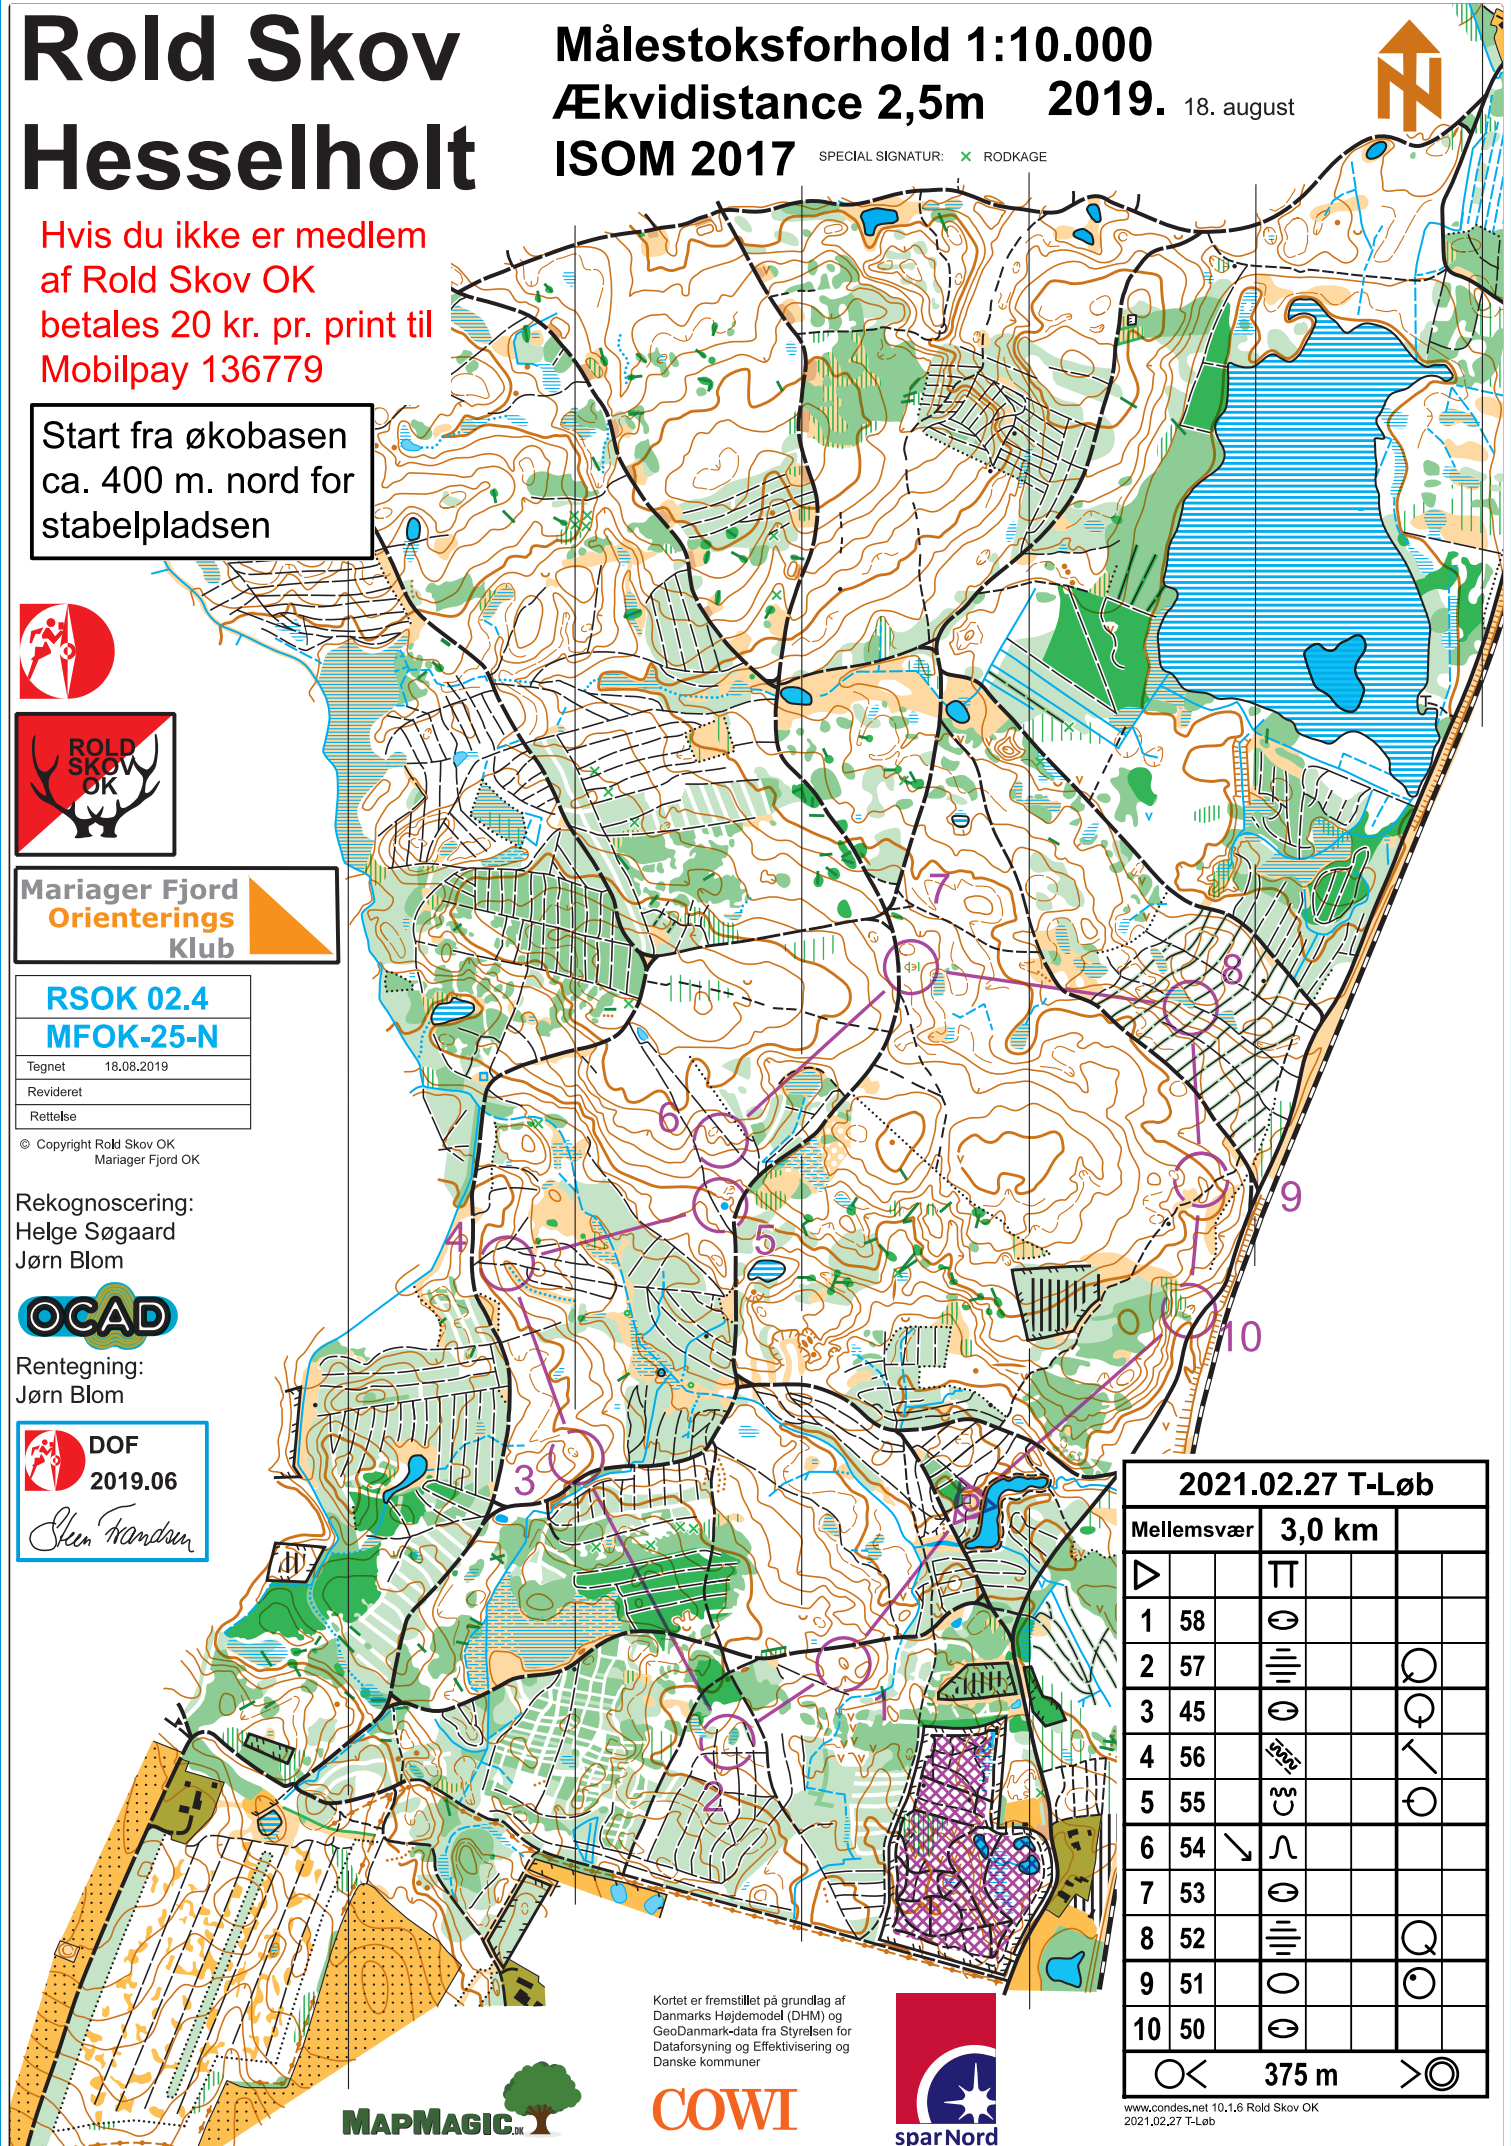

Rold Skov Hesselholt

Målestoksforhold 1:10.000
Ækvidistance 2,5m 2019. 18. august
ISOM 2017 SPECIAL SIGNATUR: X RODKAGE

Hvis du ikke er medlem af Rold Skov OK betales 20 kr. pr. print til Mobilpay 136779

Start fra økobasen ca. 400 m. nord for stabelpladsen

Mariager Fjord
Orienterings
Klub

RSOK 02.4
MFOK-25-N

Tegnet 18.08.2019
Revideret
Rettelse

© Copyright Rold Skov OK
Mariager Fjord OK

Rekognoscering:
Helge Søgaard
Jørn Blom

Rentegning:
Jørn Blom

2021.02.27 T-Løb				
Mellemsvær	3,0 km			
▷		Π		
1	58	⊙		
2	57			⊙
3	45	⊙		⊙
4	56			↖
5	55	Σ		⊙
6	54	↘		
7	53	⊙		
8	52			⊙
9	51	⊙		⊙
10	50	⊙		
⊙	375 m	>	⊙	

Kortet er fremstillet på grundlag af Danmarks Højdemodel (DHM) og GeoDanmark-data fra Styrelsen for Dataforsyning og Effektivisering og Danske kommuner