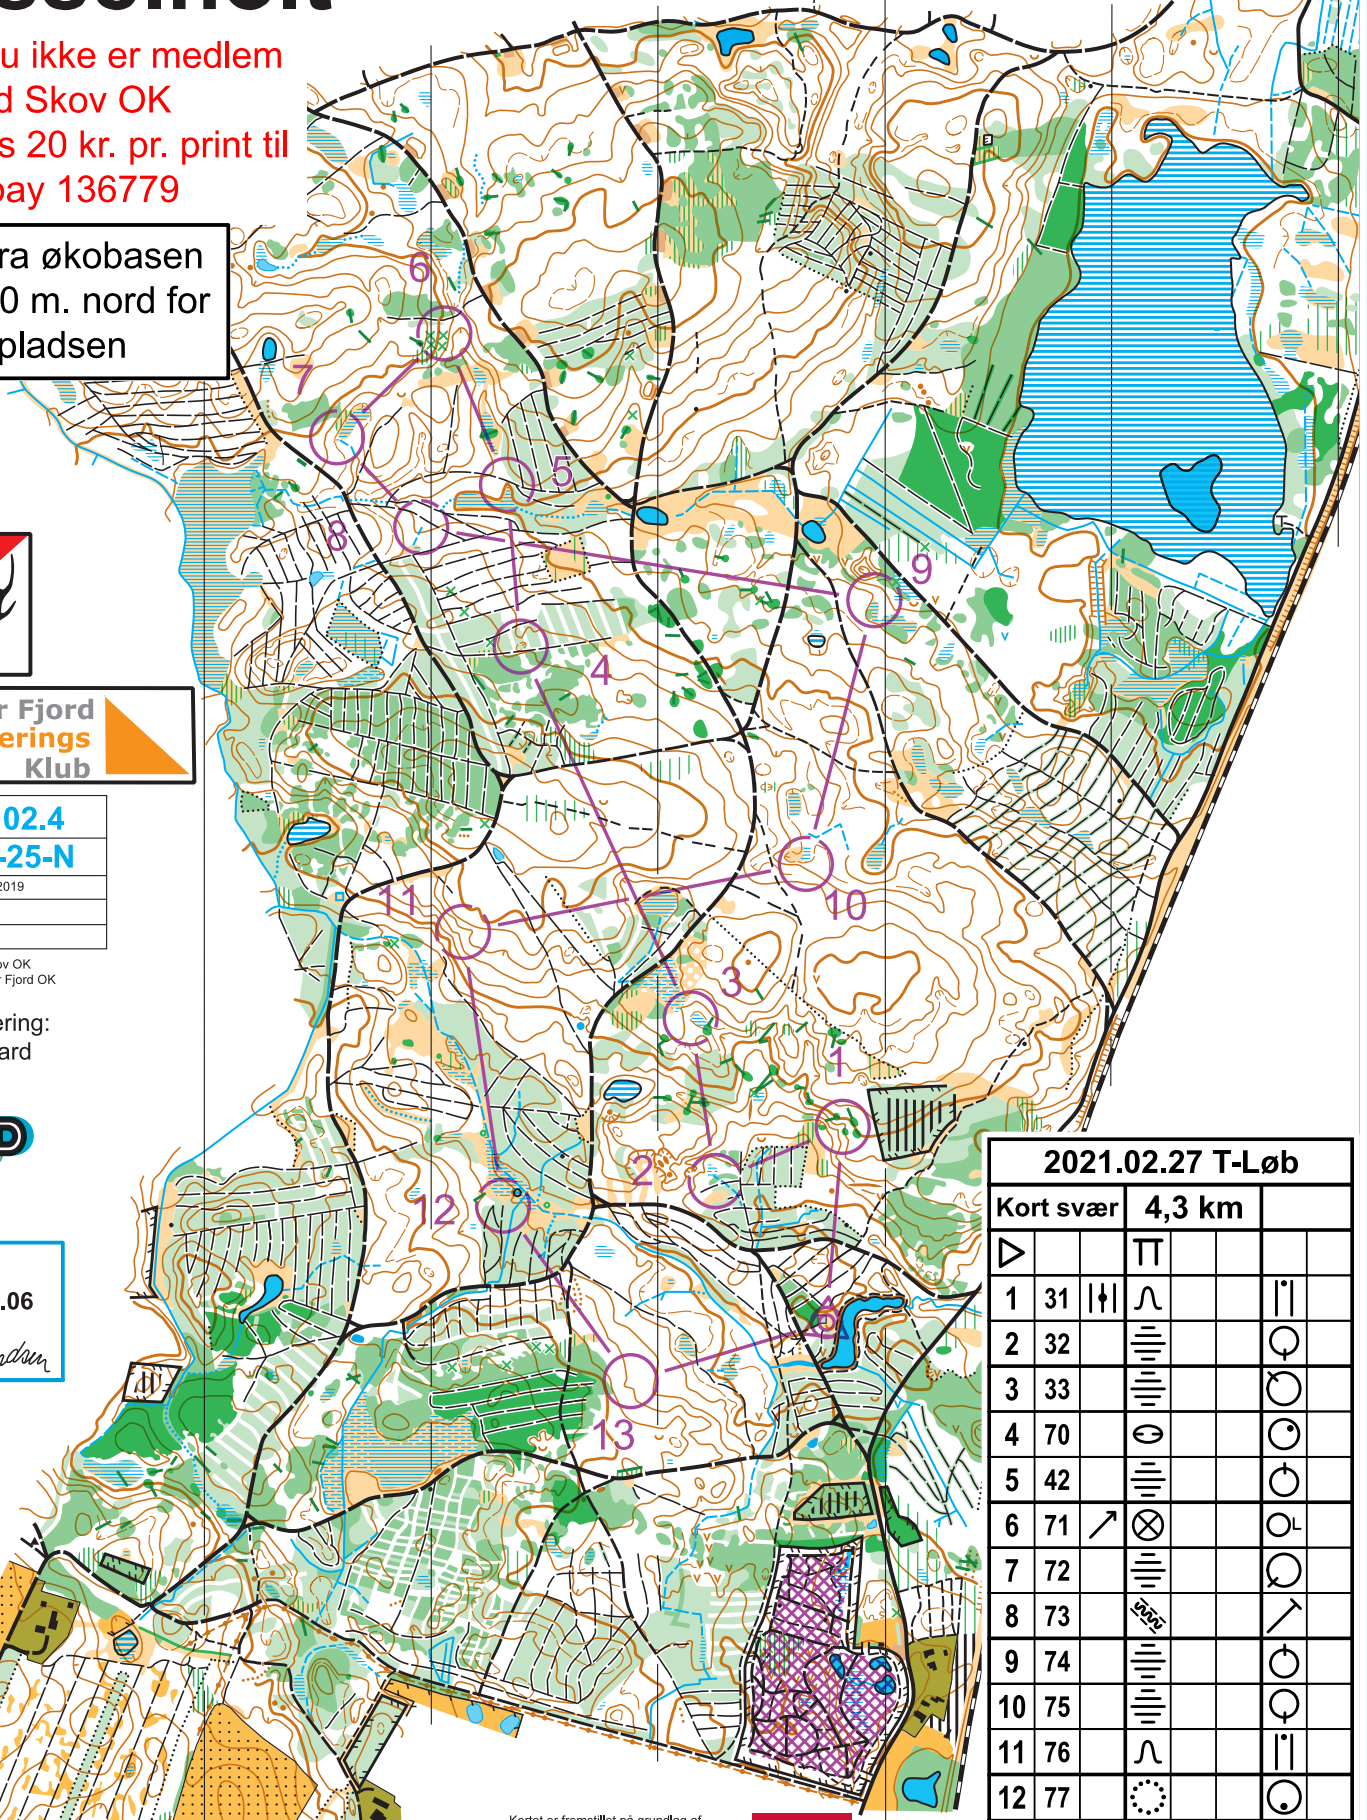

Rold Skov Hesselholt

Målestoksforhold 1:10.000
Ækvidistance 2,5m 2019. 18. august
ISOM 2017 SPECIAL SIGNATUR: X RODKAGE

Hvis du ikke er medlem af Rold Skov OK betales 20 kr. pr. print til Mobilpay 136779

Start fra økobasen ca. 400 m. nord for stabelpladsen

Mariager Fjord
Orienterings
Klub

RSOK 02.4
MFOK-25-N

Tegnet 18.08.2019
Revideret
Rettelser

© Copyright Rold Skov OK
Mariager Fjord OK

Rekognoscering:
Helge Søgaard
Jørn Blom

Rentegning:
Jørn Blom

2021.02.27 T-Løb					
Kort svær		4,3 km			
▷		Π			
1	31		∩		
2	32	≡			⊙
3	33	≡			⊙
4	70	⊙			⊙
5	42	≡			⊙
6	71	↗	⊗		⊙
7	72	≡			⊙
8	73	≡			⊙
9	74	≡			⊙
10	75	≡			⊙
11	76	∩			
12	77	⊙			⊙
13	49	∩			
		⊙	275 m	⊙	

Kortet er fremstillet på grundlag af Danmarks Højdemodel (DHM) og GeoDanmark-data fra Styrelsen for Dataforsyning og Effektivisering og Danske kommuner