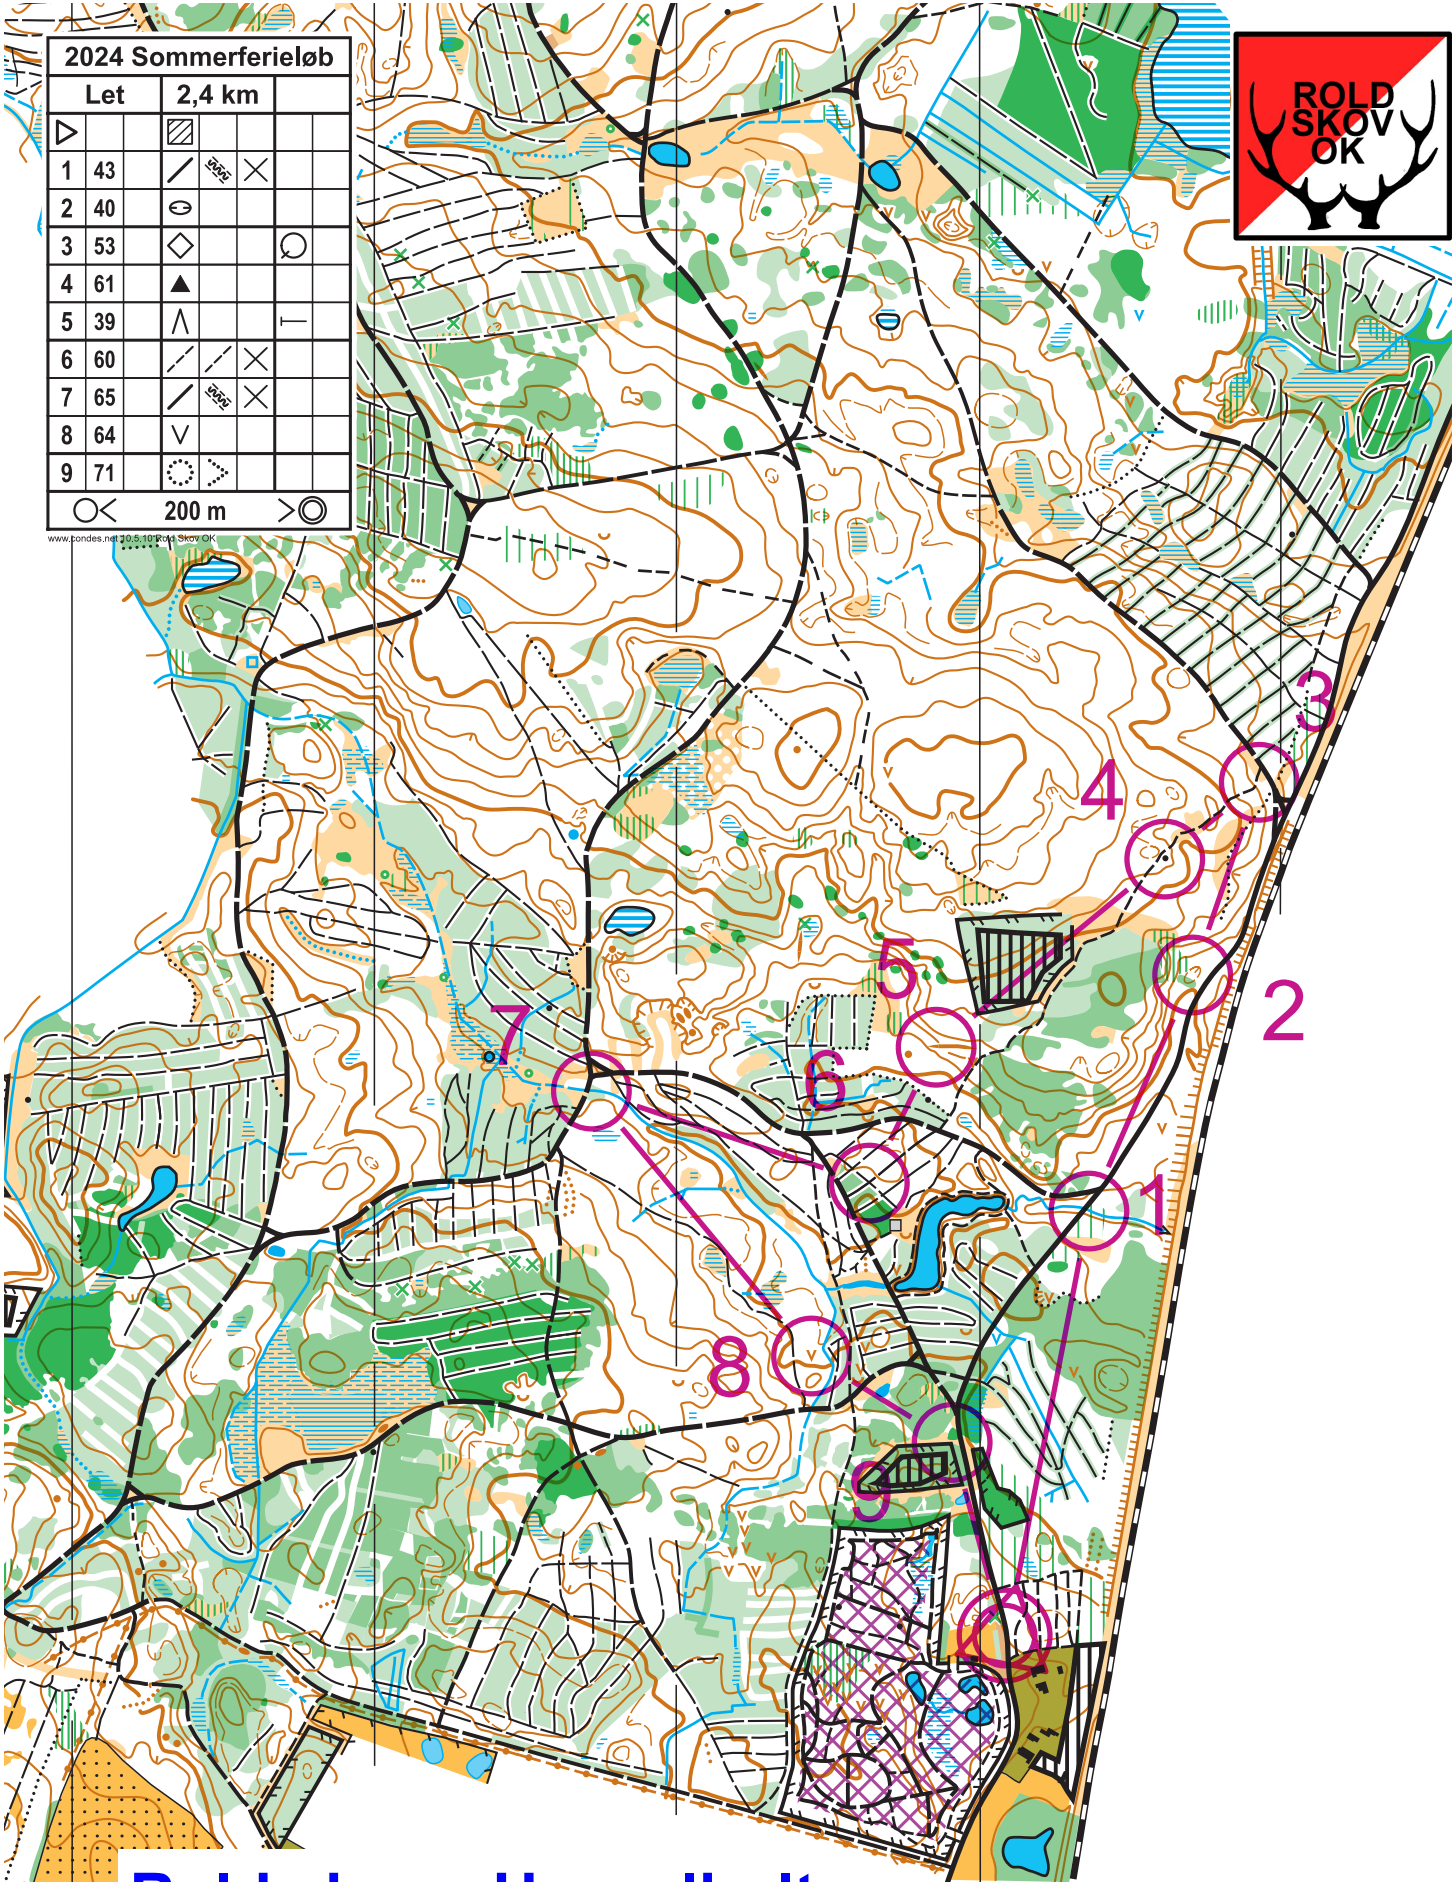

2024 Sommerferieløb

| Let | 2,4 km | | |
|------|--------|--|--|
| 1 43 | | | |
| 2 40 | | | |
| 3 53 | | | |
| 4 61 | | | |
| 5 39 | | | |
| 6 60 | | | |
| 7 65 | | | |
| 8 64 | | | |
| 9 71 | | | |

○ < 200 m > ○

Rold skov - Hesselholt

Målestok 1:7500
 Ækvidistance 2,5 m