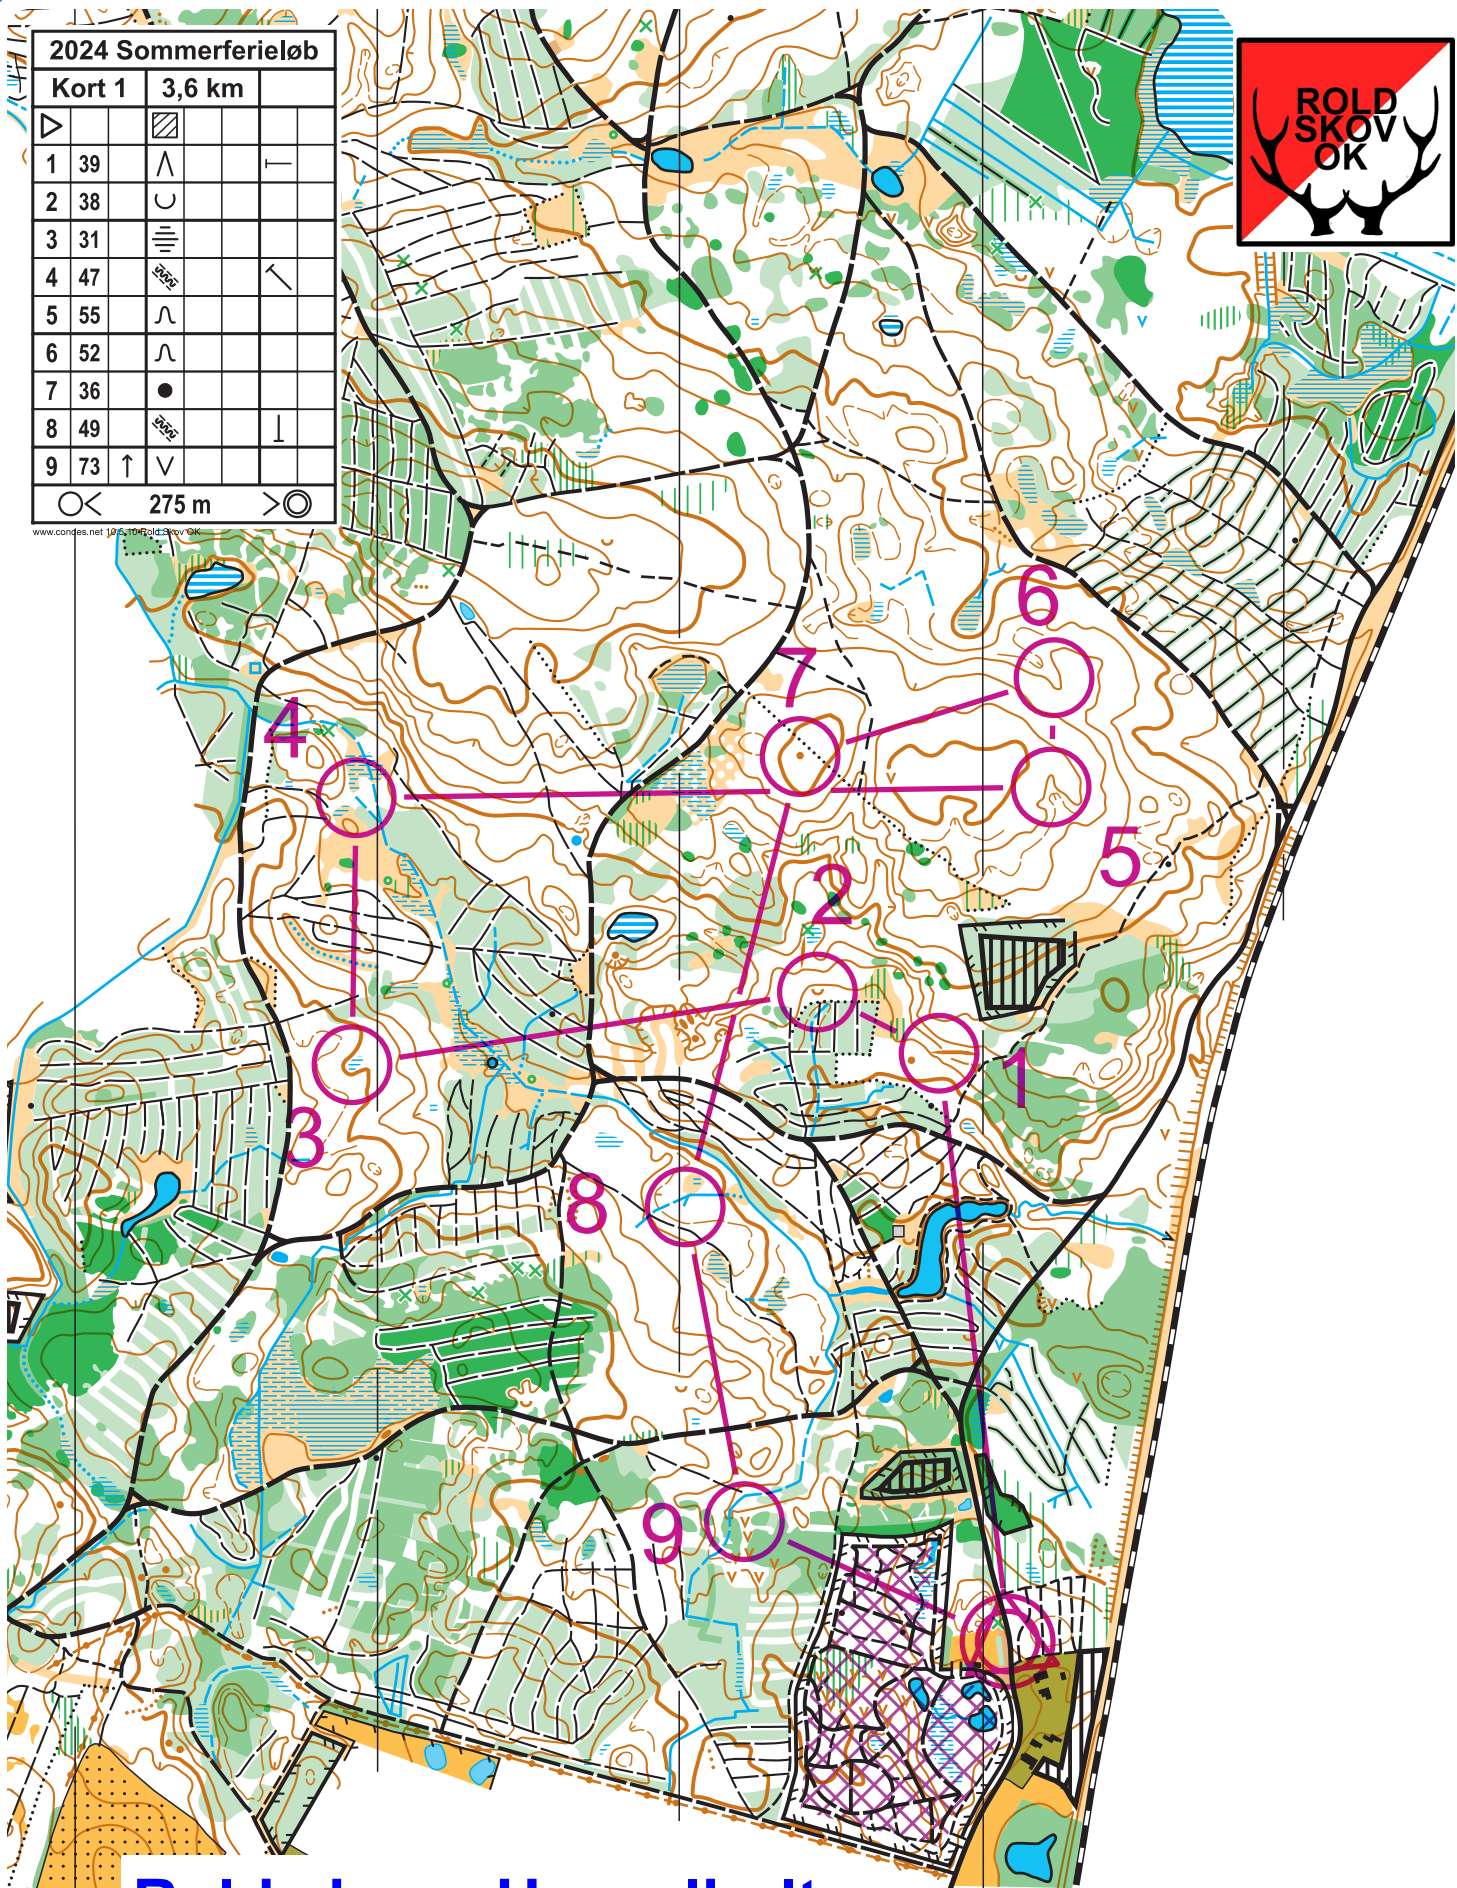

2024 Sommerferieløb

Kort 1 3,6 km

▷		▨		
1	39	∧		┌
2	38	∪		
3	31	≡		
4	47	SWSE		└
5	55	∧		
6	52	∧		
7	36	●		
8	49	SWSE		└
9	73	↑	∨	

○ < 275 m > ⊙

Rold skov - Hesselholt

Målestok 1:7500

Ækvidistance 2,5 m