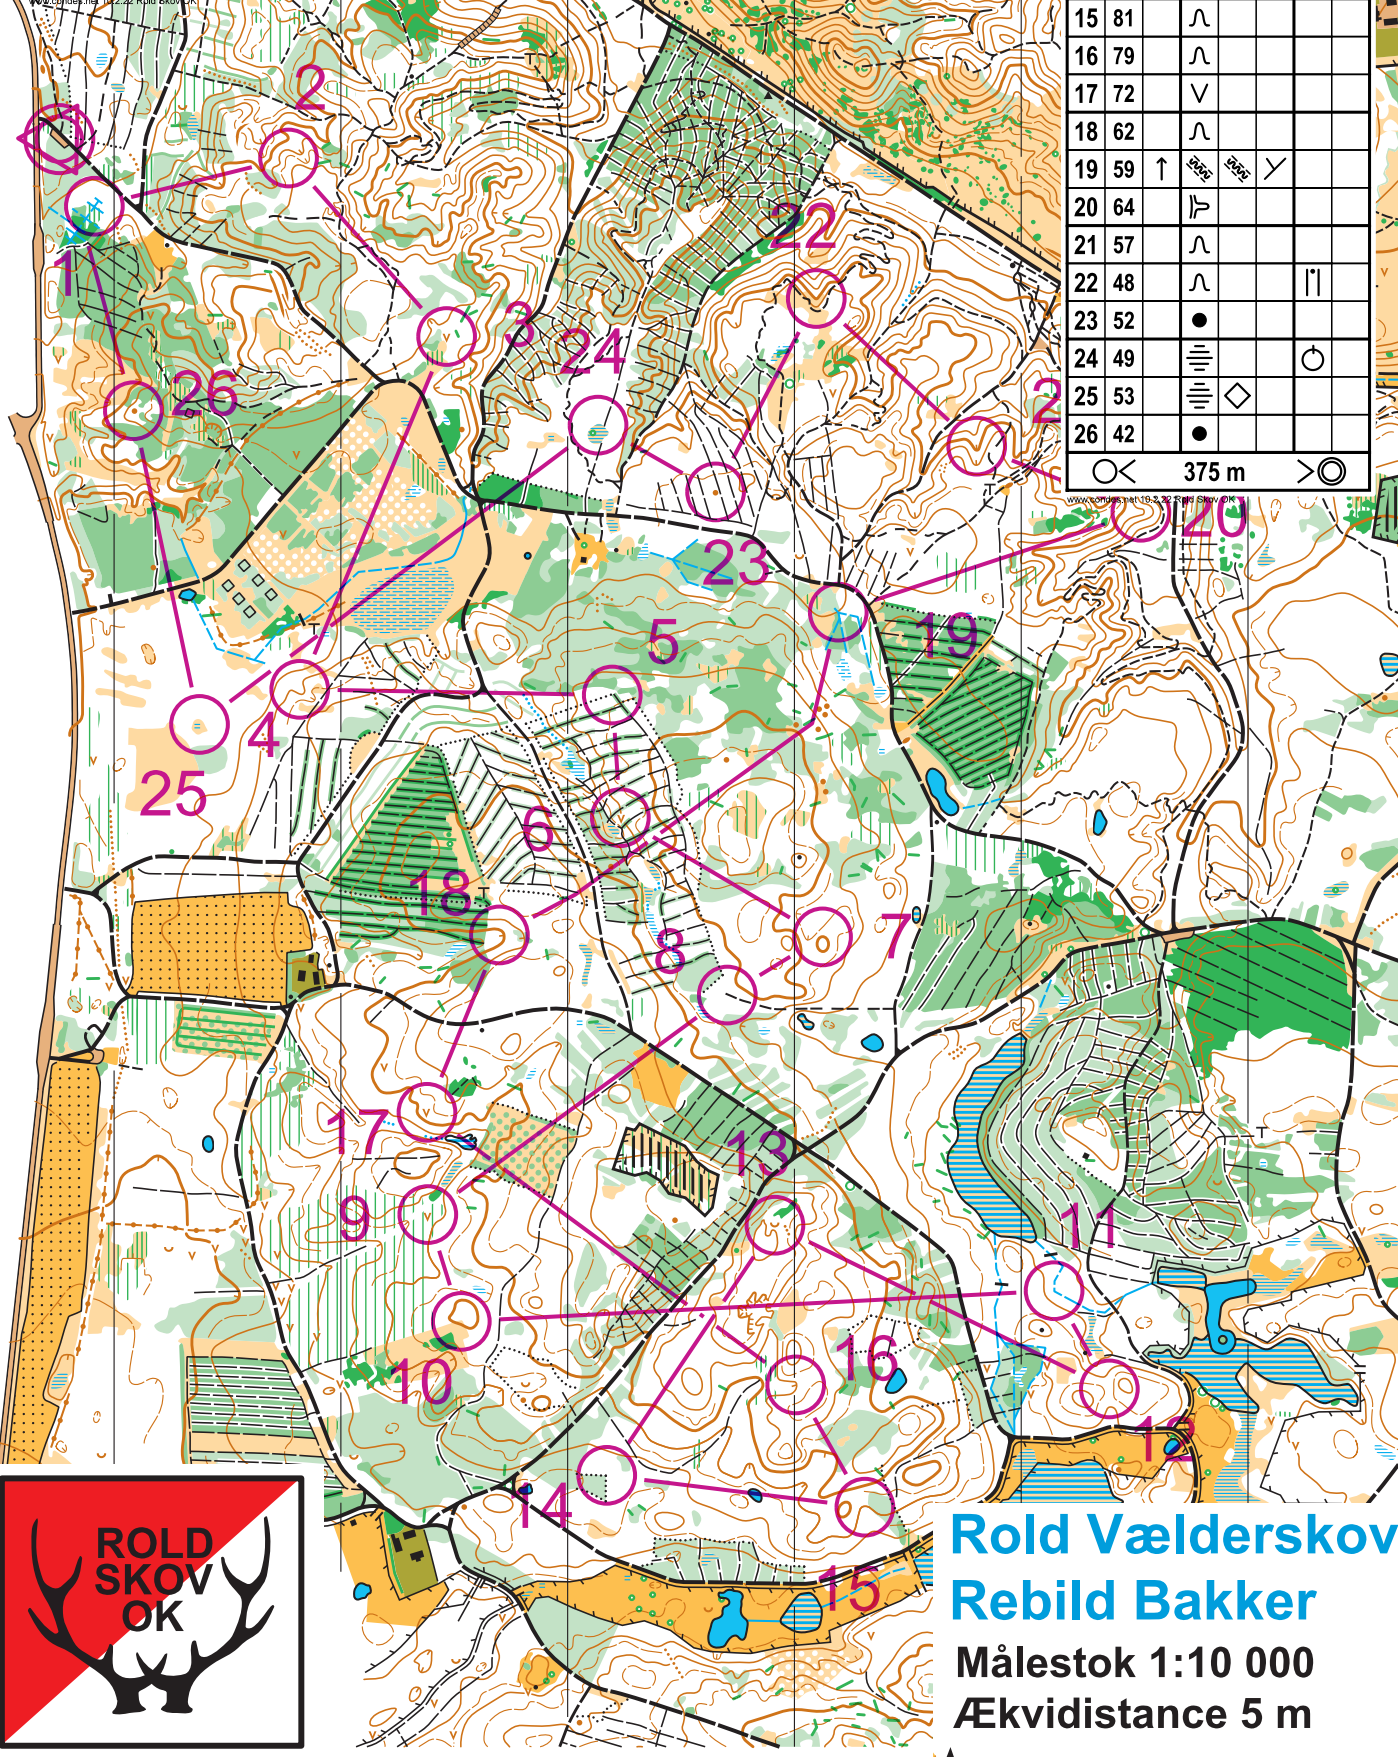

2022 Sommerferieløb				
1 Laaang svær	9,6 km			
1 36	↑	↖	↗	×
2 35	↑	↗		
3 45	∨			
4 54	∧			
5 60	↘	↗	⊥	

6 63	∨			
7 71	○		○	
8 70	↘		⊥	
9 73	∨			
10 77	◇		○	
11 75	↓	↖	<	
12 80)			
13 76	∪			

14 78	↘			⊥
15 81	∧			
16 79	∧			
17 72	∨			
18 62	∧			
19 59	↑	↖	↗	∧
20 64	↗			
21 57	∧			

7 71	○		○	
8 70	↘		⊥	
9 73	∨			
10 77	◇		○	
11 75	↓	↖	<	
12 80)			
13 76	∪			
14 78	↘		⊥	
15 81	∧			
16 79	∧			
17 72	∨			
18 62	∧			
19 59	↑	↖	↗	∧
20 64	↗			
21 57	∧			
22 48	∧		⊥	
23 52	●			
24 49	≡		○	
25 53	≡	◇		
26 42	●			

Rold Vælderskov
Rebild Bakker
 Målestok 1:10 000
 Ækvidistance 5 m