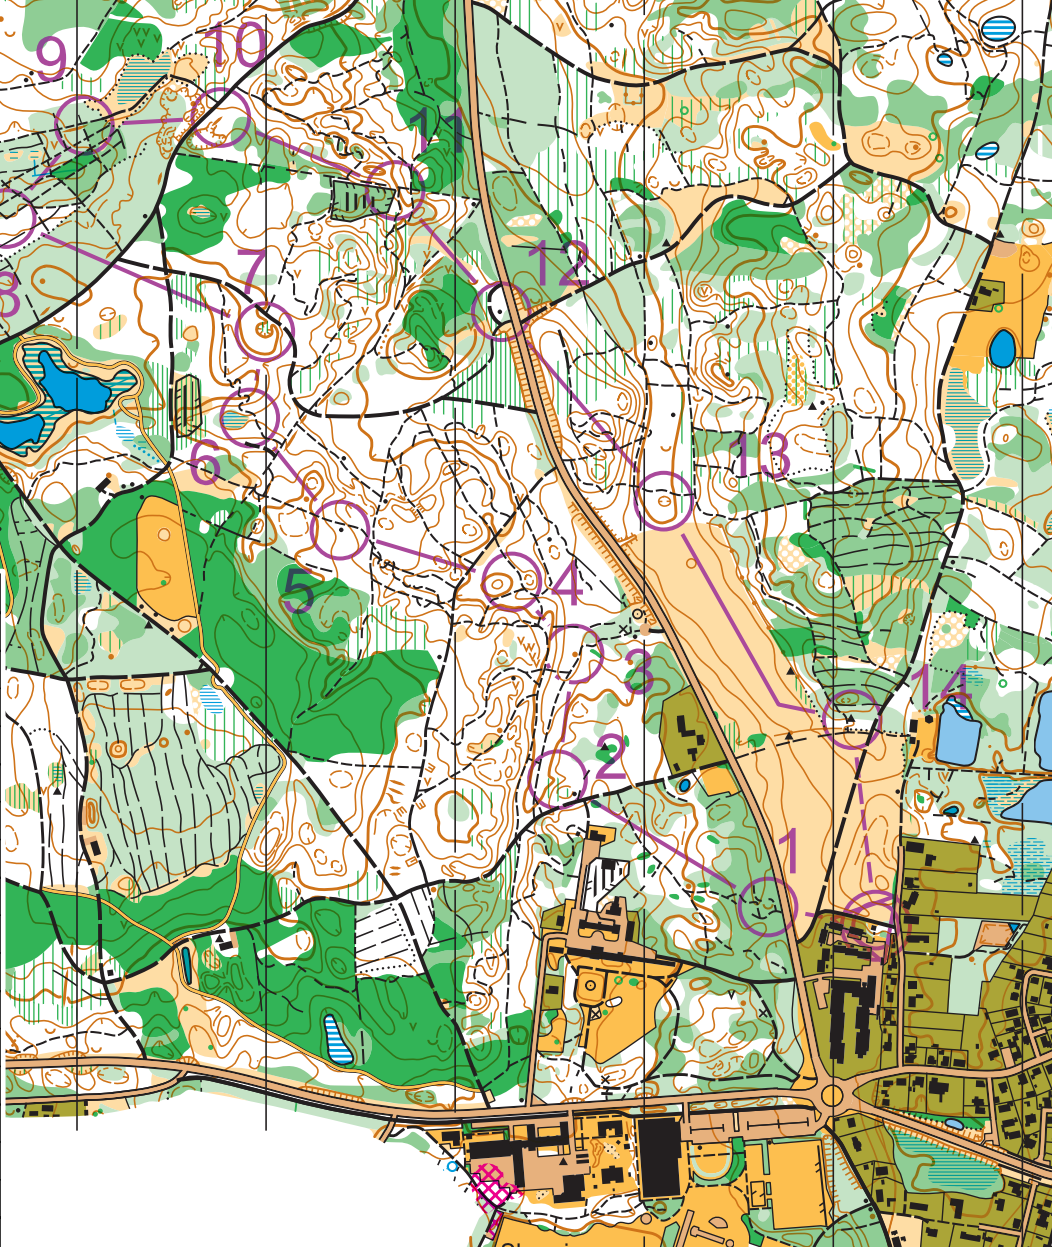

COWI

Rold Skov Nørreskov

Ækvadistance 2,5m
1:10.000

Nord

Sommerferieløb 2020			
Let		3.5 km	
Let	mellemsvær 1		
▷			
1	44	∪	
2	56	∩	
3	59	●	
4	57	○	○
5	47	▲	
6	58	≡	○
7	60	☉	
8	50	/	<
9	61	∧	┌
10	65	∧	└
11	63	⋯	└
12	62	▲	
13	64	⊖	
14	67	▲	

○--- 275 m --->○

Skørping Skole