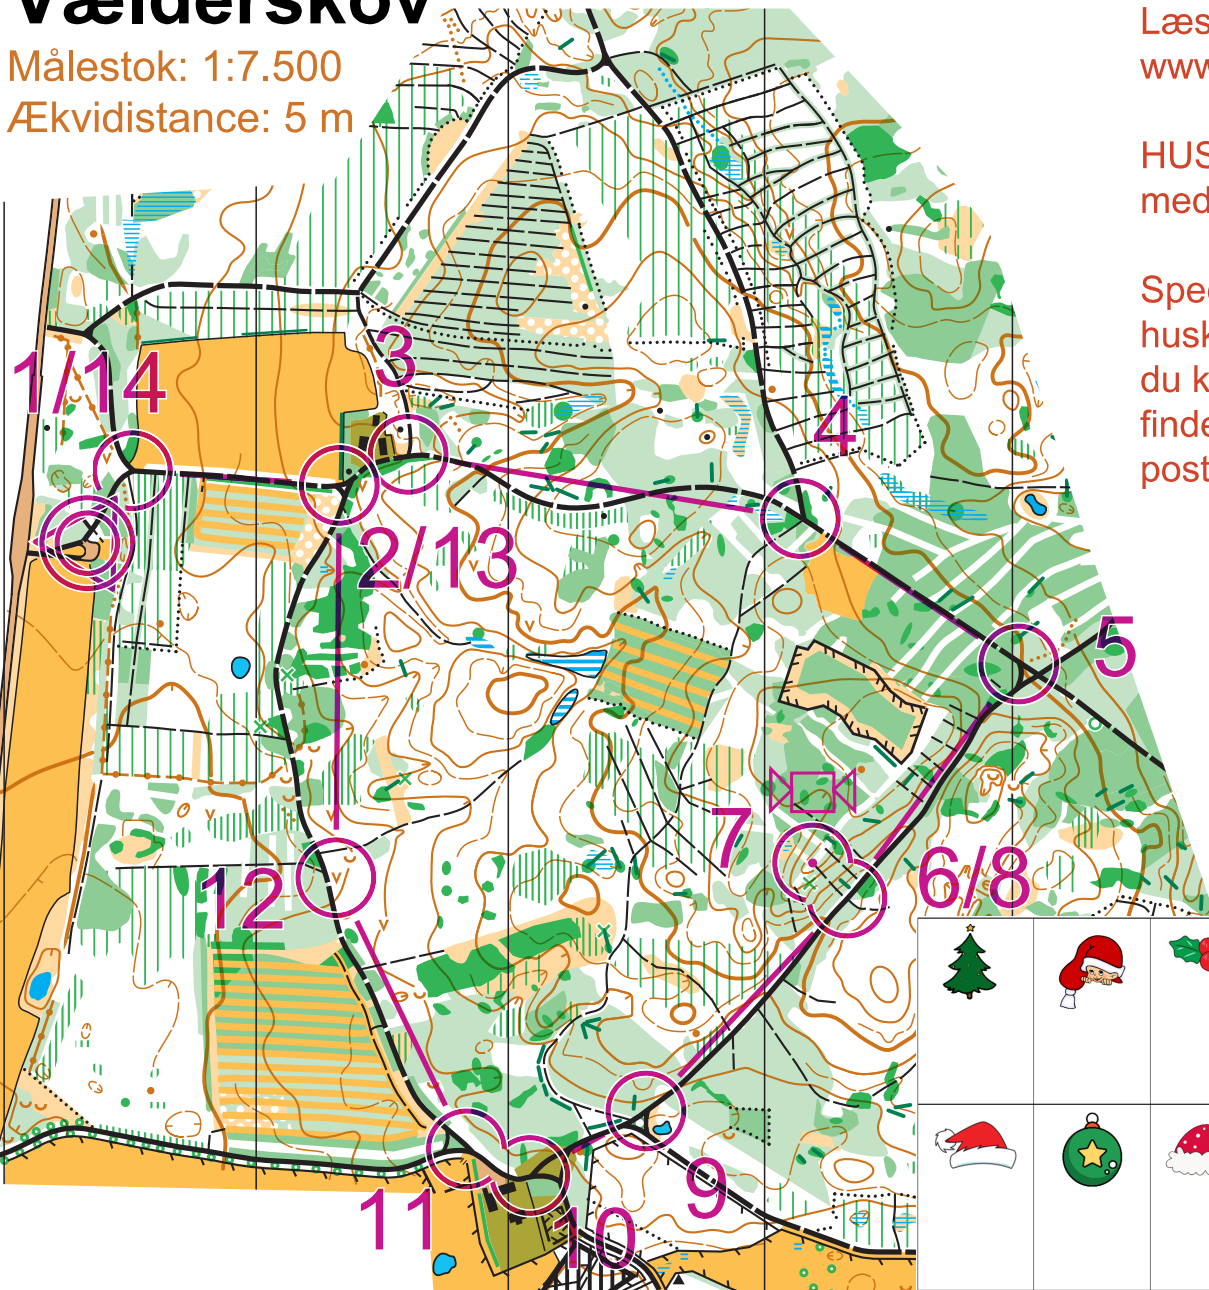

# Rold Skov Vælderskov

Posterne hænger ude i perioden  
21/12 kl.12:00 til 29/12 kl.12:00

Målestok: 1:7.500  
Ækvidistance: 5 m

Skriv gerne et kort mail om  
at du har været på tur til  
[julesjov@roldskovok.dk](mailto:julesjov@roldskovok.dk)  
Læs mere om klubben på  
[www.roldskovok.dk](http://www.roldskovok.dk)

HUSK posten markeret  
med karamellen.

Specielt for de mindste,  
husk en blyant og se om  
du kan danne et ord ved at  
finde et bogstav ved hver  
post.

## Niss'ernes julesjov 21-12-2024

Begynder	2,9 km				
▷					
1	31	/	/	Y	
2	32	←	/	/	Y
3	33		/	/	Y
4	34		/	/	Y
5	35	↖	/	/	Y
6	40		/	/	X
7	46		⋯	/	Y
8	40		/	/	X
9	36	↗	/	/	Y
10	37		/	/	Y
11	38	→	/	/	Y
12	39		∨		
13	32	←	/	/	Y
14	31		/	/	Y