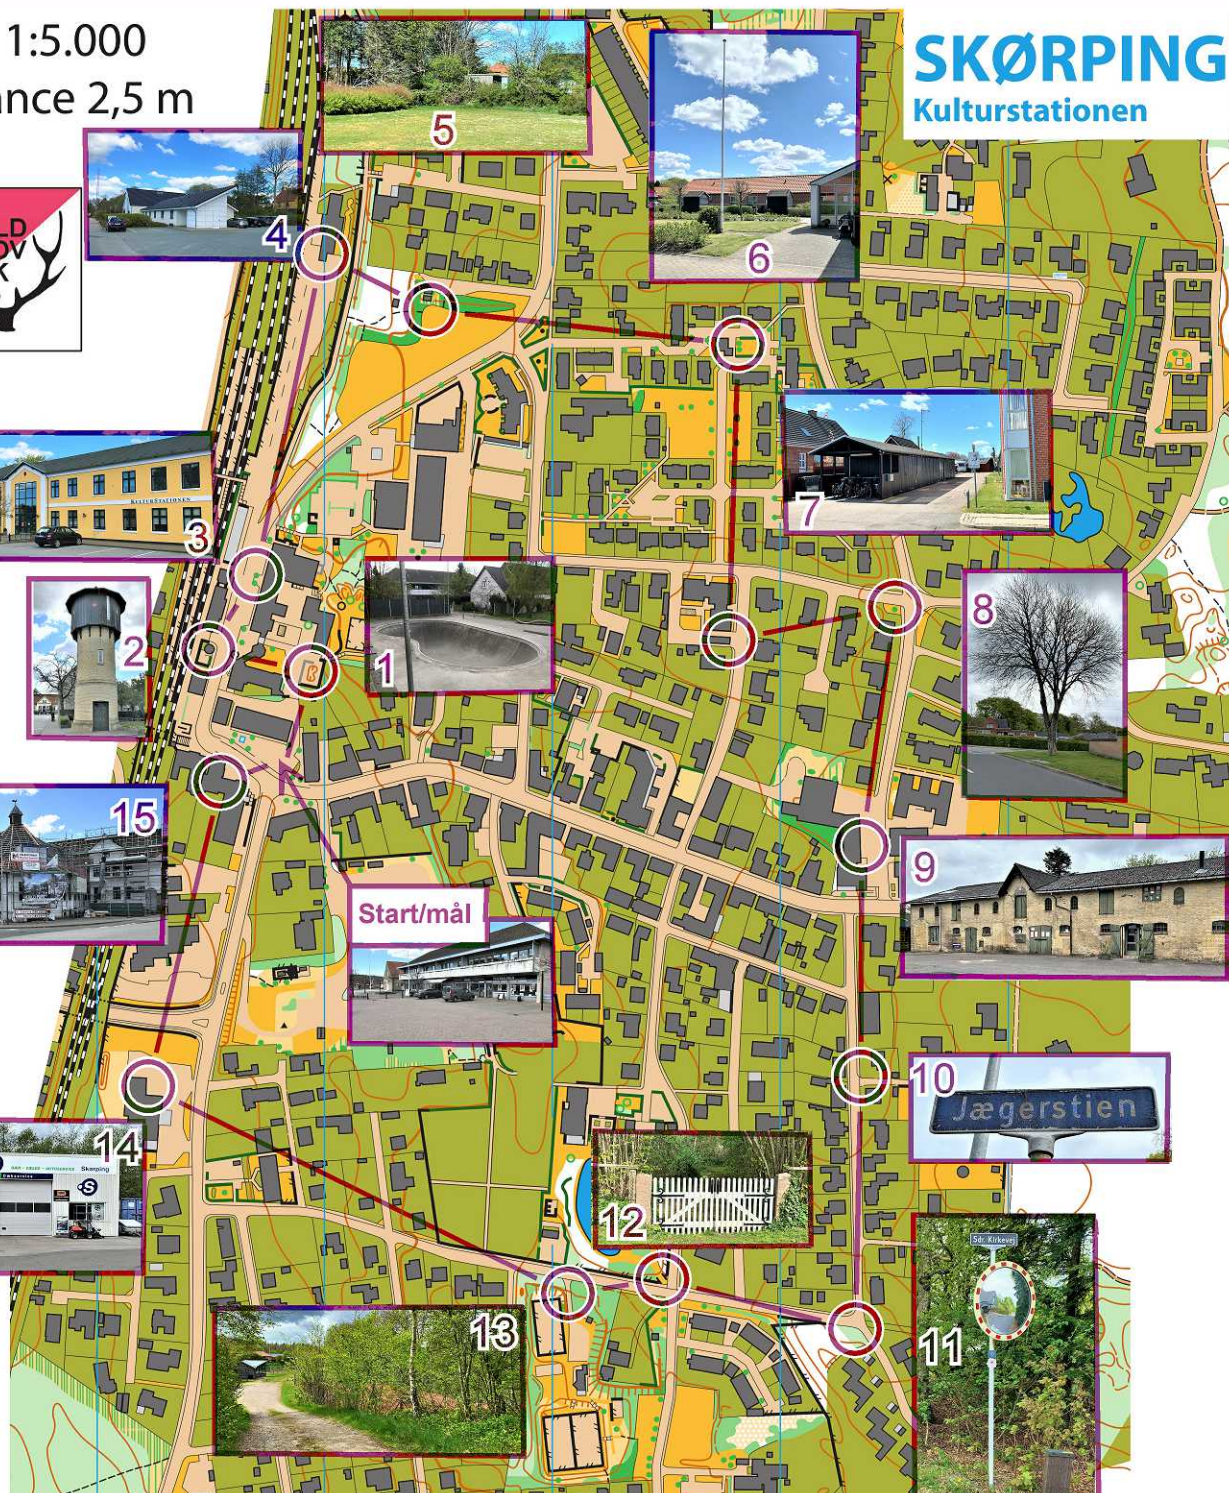

Målestok 1:5.000
 Ækvidistance 2,5 m

SKØRPING
 Kulturstationen

Postnummer	Beskrivelse
	Start og mål på Torvet
1	Skaterbanen
2	Vandtårnet
3	Kulturstationen
4	Lægehuset
5	Hjørne af Markedspladsen
6	Flagstang ved fælleshus
7	Cykelskur
8	Træ
9	Det gamle kornmagasin
10	Vejskilt
11	Buet trafikspejl
12	Låge
13	Klubhuset ved tennisbanerne
14	Point S
15	Det tidligere Hotel Rebild Park